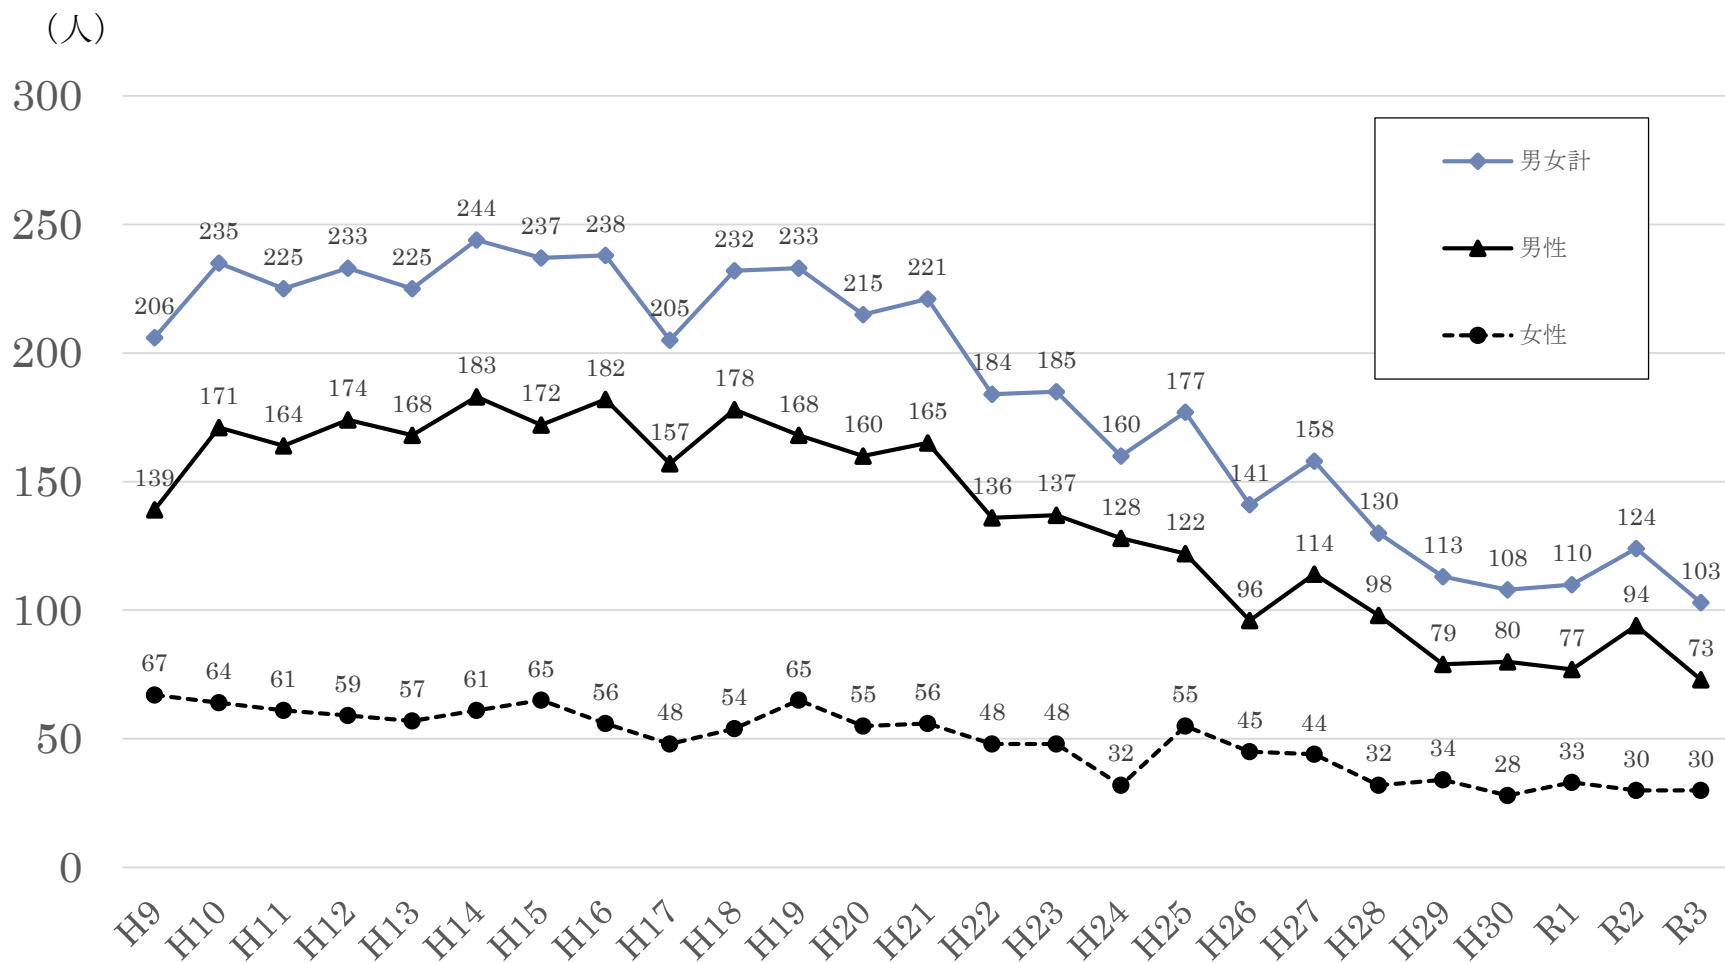

島根県の自死者数の推移

資料：人口動態統計

- ・平成20年以降減少傾向だったが、令和2年は増加
- ・男性は女性の約2倍