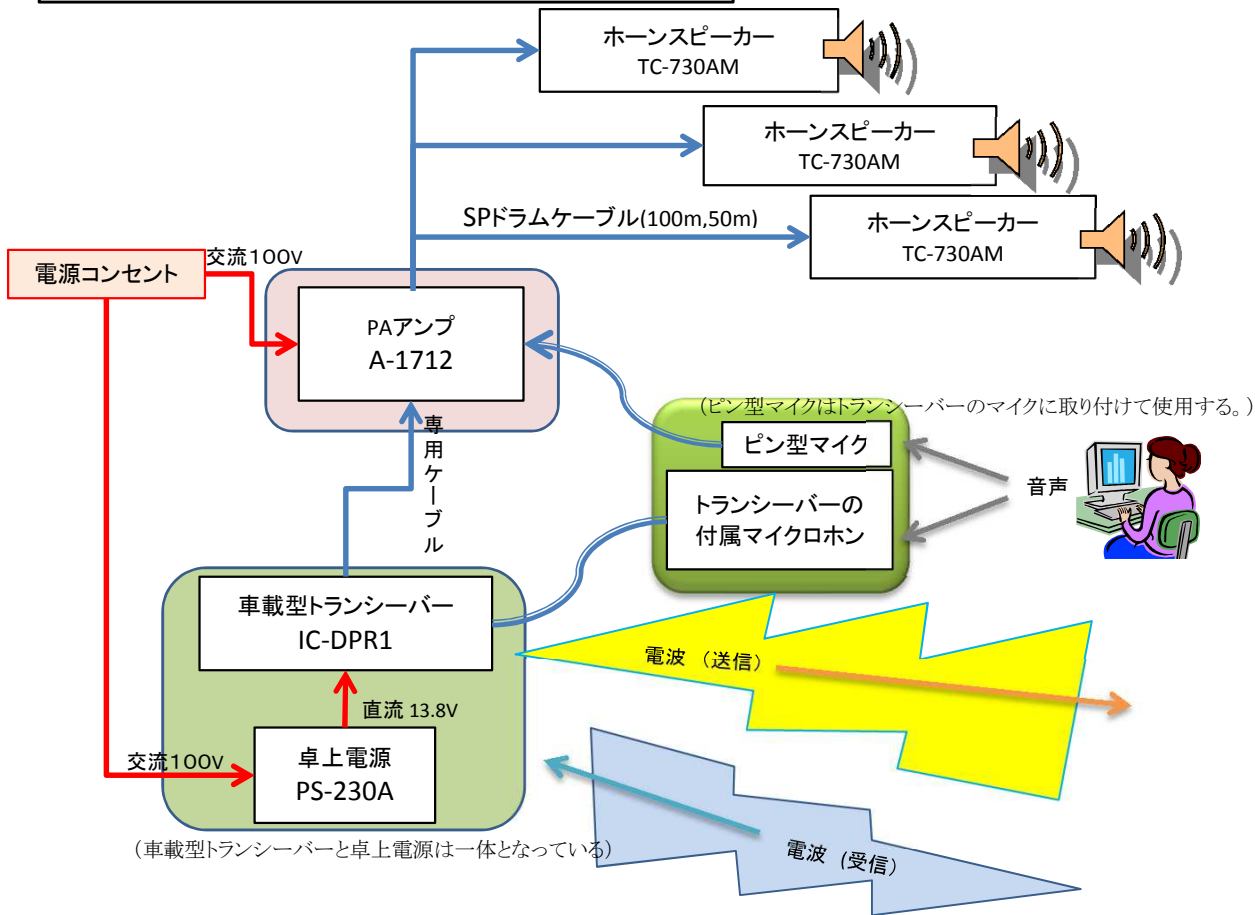

ボート競技本部用放送設備接続図

発艇員席・審判員席用放送設備接続図(台船上)