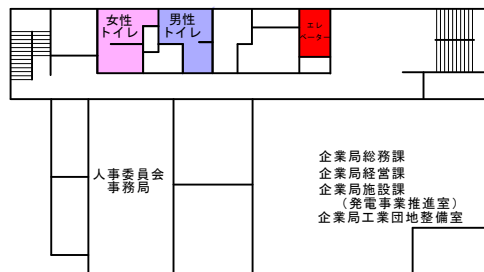

島根県庁南庁舎平面図

4階

5階

6階

1階

2階

3階

水防室

【玄関出入口】