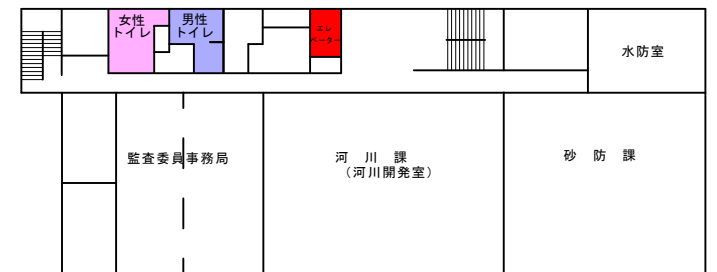

島根県庁南庁舎平面図

4階

5階

6階

1階

2階

3階

水防室

【玄関出入口】