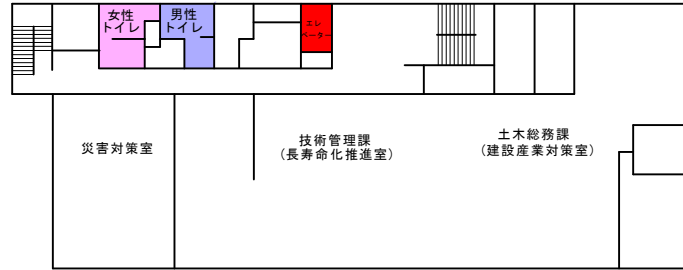

島根県庁南庁舎平面図

4階

5階

6階

1階

2階

3階

水防室

【玄関出入口】