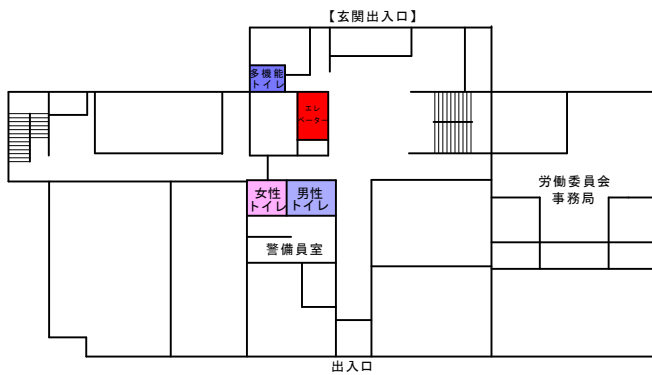

島根県庁南庁舎平面図

4階

5階

6階

1階

2階

3階

水防室

【玄関出入口】