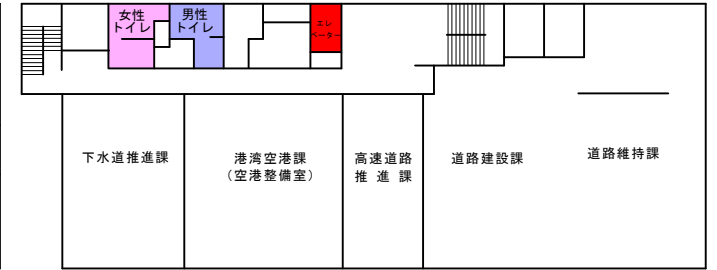

島根県庁南庁舎平面図

4階

5階

6階

1階

2階

3階

水防室

【玄関出入口】