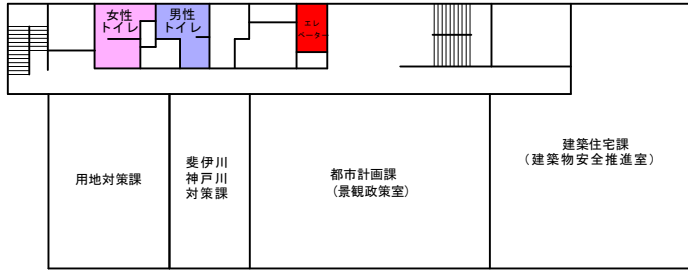

島根県庁南庁舎平面図

4階

5階

6階

1階

2階

3階

水防室

【玄関出入口】