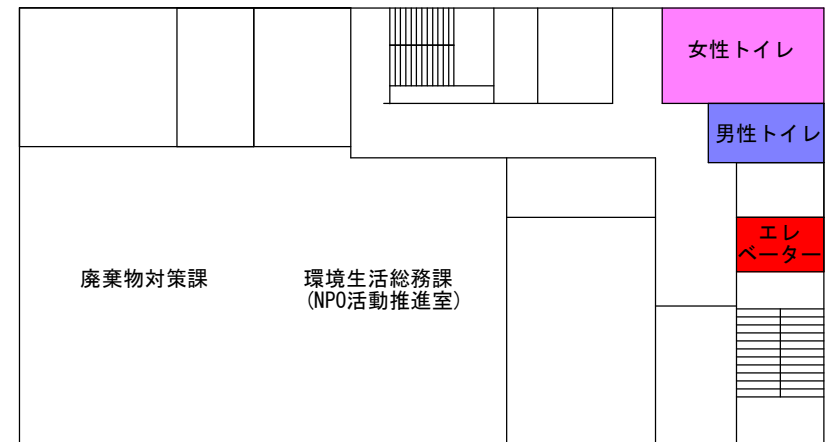

島根県東庁舎平面図

3 階

4 階

1 階

【玄関出入り口】

2 階