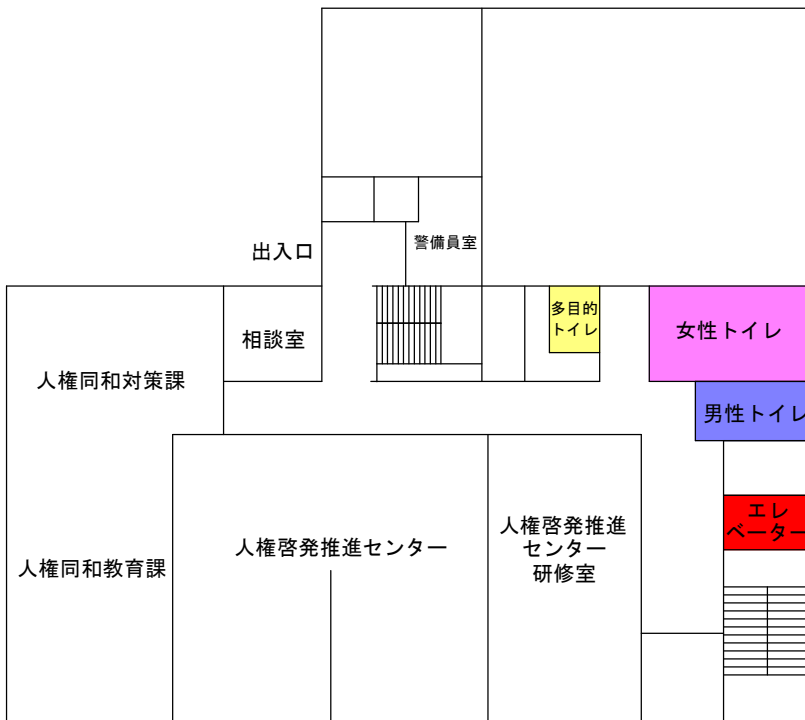

島根県東庁舎平面図

3 階

4 階

1 階

【玄関出入り口】

2 階