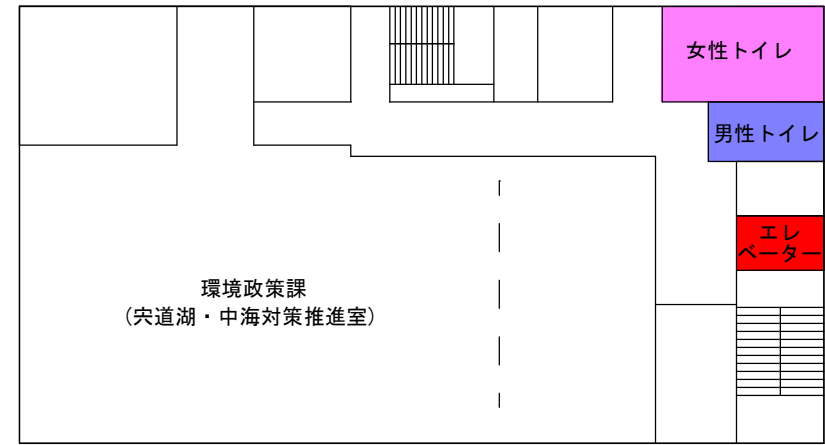

島根県東庁舎平面図

3 階

4 階

1 階

【玄関出入り口】

2 階