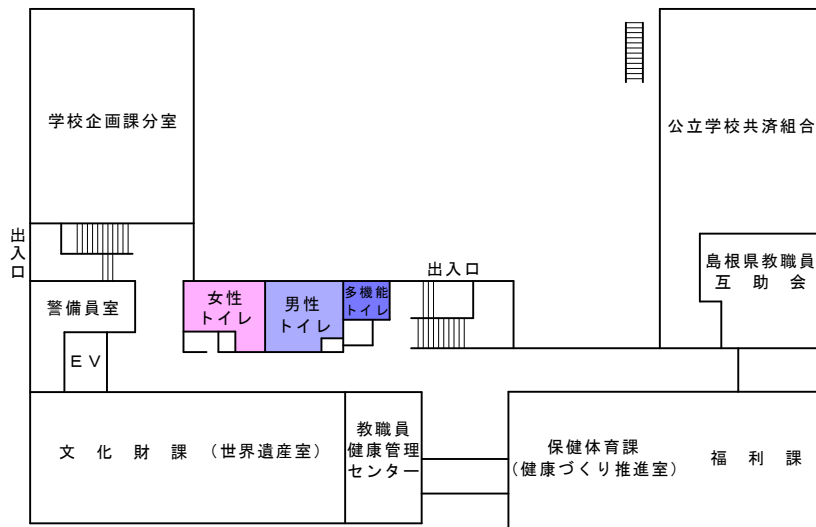

島根県庁分庁舎平面図

3 階

1 階

2 階