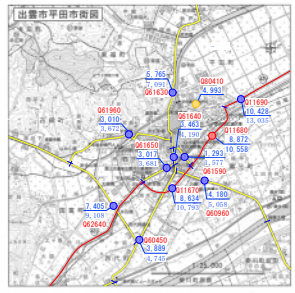

観測所凡例	数
● 平日12時間観測地点	96
● 平日24時間観測地点	3
● 平休日12時間観測地点	1
● 国県道区間外観測地点	2
● 西日本高速(株)観測地点	2
● 国土交通省観測地点	12
● 非観測地点	26

路線凡例	色
● 高速自動車国道	赤
● 一般国道	青
● 主要地方道	黄
● 一般県道	緑