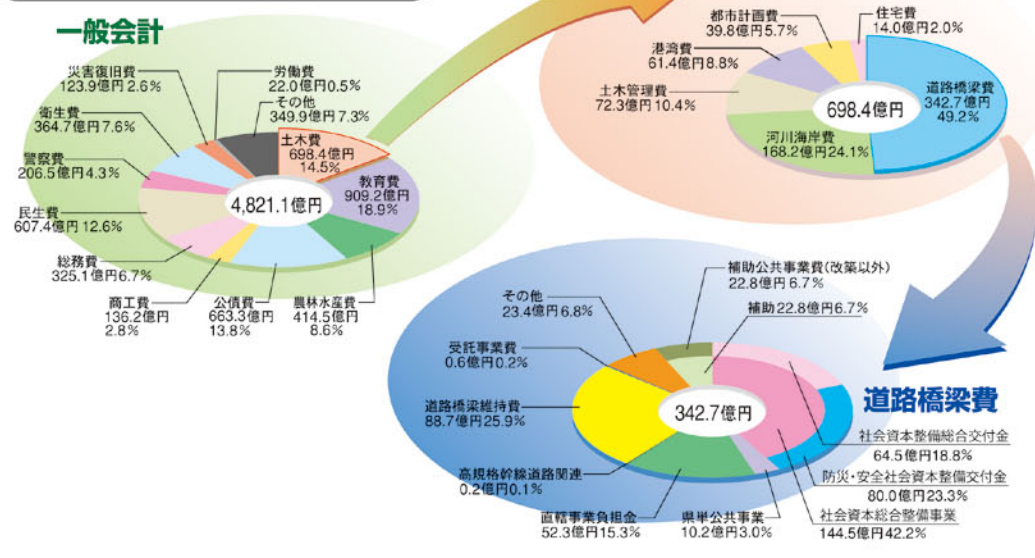

島根県の概要

2022

市町村別人口

自動車保有台数と普及率

道路の予算

2022

令和4年度当初予算

予算の推移