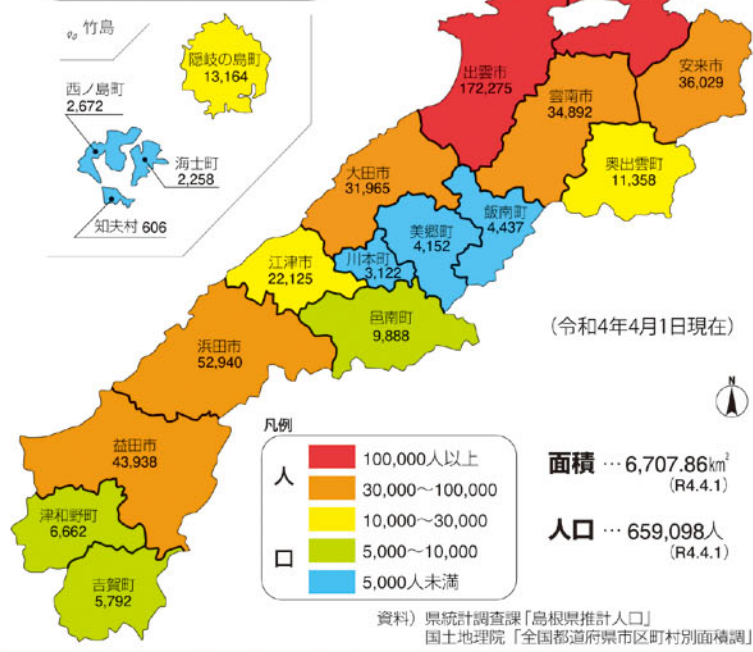

島根県の概要

2022

市町村別人口

自動車保有台数と普及率

道路の予算

2022

令和4年度当初予算

予算の推移