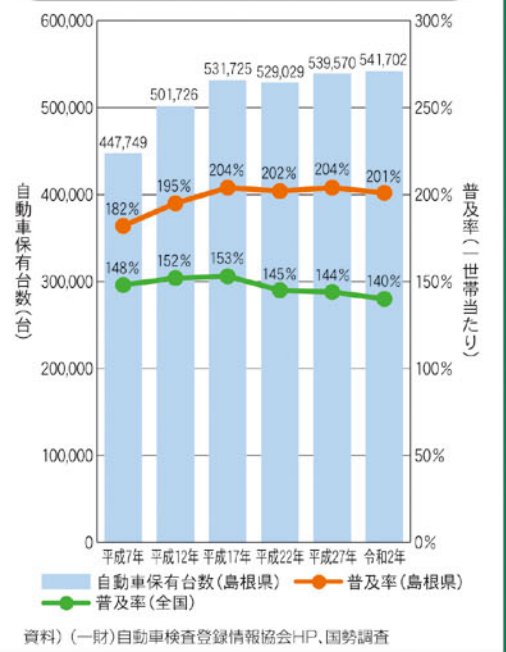

島根県の概要

2022

市町村別人口

自動車保有台数と普及率

道路の予算

2022

令和4年度当初予算

予算の推移