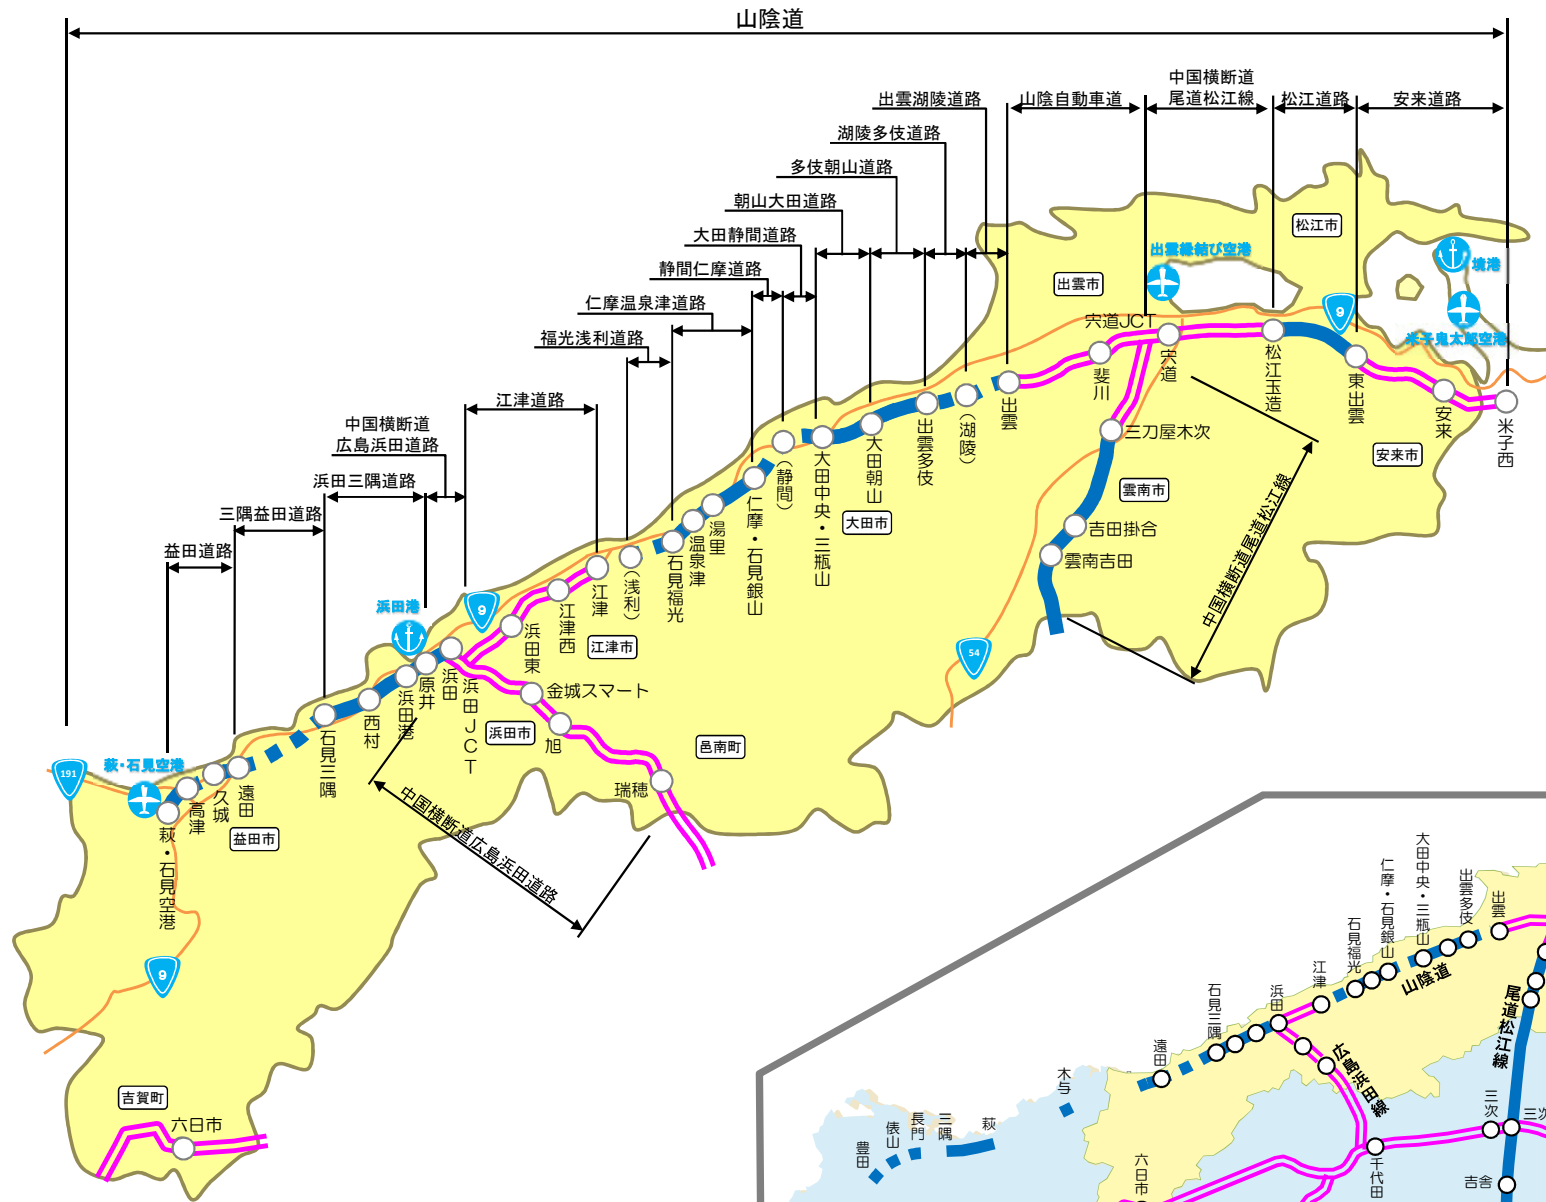

島根県内高速道路の有料・無料区分

高速道路有料・無料区分図

凡例	無料区間	有料区間
開通区間	—— (Solid Blue)	—— (Solid Pink)
事業中区間	- - - - (Dashed Blue)	- - - - (Dashed Pink)