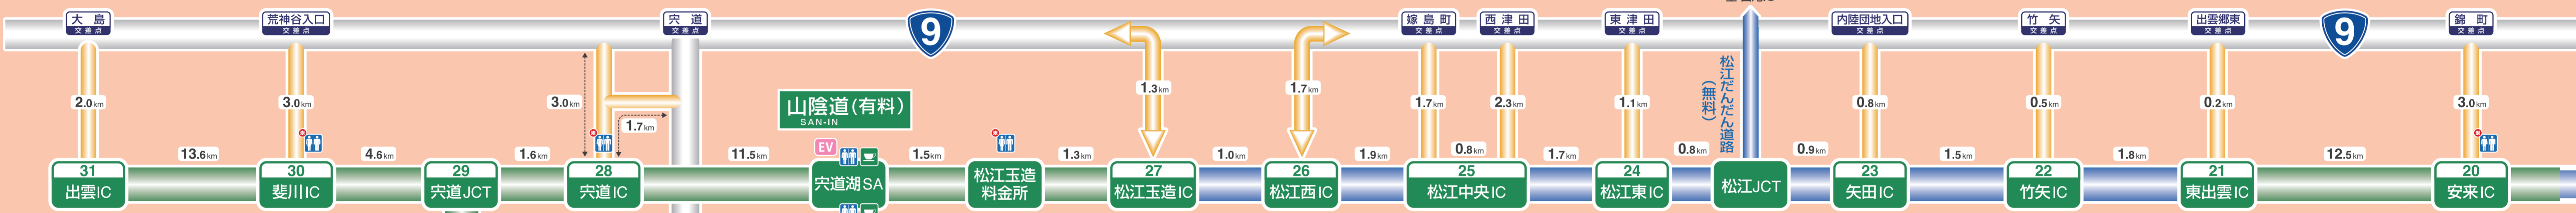

インター周辺 使えるエリアマップ

大山PA—出雲IC間約75kmにある休憩施設は、穴道湖サービスエリア1箇所です。
給油施設はありませんので本マップを参考にして下さい。(2021年12月現在)

26 松江西 IC

至松江西IC
至松江西IC

27 松江玉造 IC

至松江西IC
至松江西IC

25 松江中央 IC

至松江西IC
至松江西IC

24 松江東 IC

至松江西IC
至松江西IC

23 矢田 IC

至松江西IC
至松江西IC

22 竹矢 IC

至松江西IC
至松江西IC

21 東出雲 IC

至松江西IC
至松江西IC

31 出雲 IC

至松江西IC
至松江西IC

30 斐川 IC・斐川高速バス停

至松江西IC
至松江西IC

6 三刀屋木次 IC・木次高速バス停

至松江西IC
至松江西IC

5 吉田掛合 IC・4 雲南吉田 IC

至松江西IC
至松江西IC

28 穴道 IC・29 穴道JCT・穴道高速バス停・加茂高速バス停

至松江西IC
至松江西IC

21 東出雲 IC

至松江西IC
至松江西IC

20 安来 IC

至松江西IC
至松江西IC