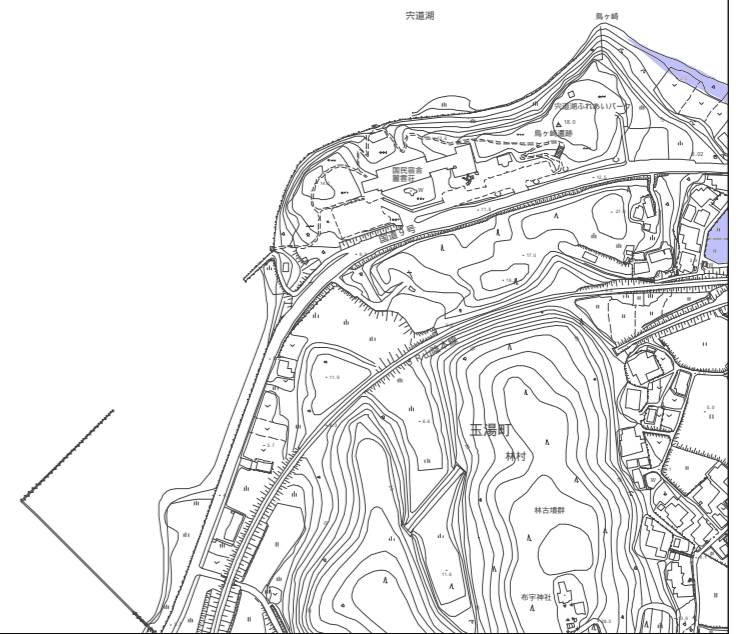

穴道町

1:7000