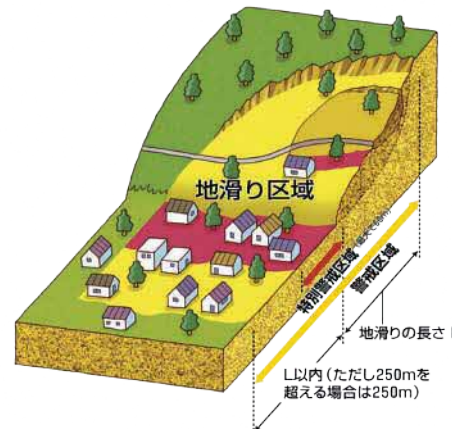

# 「日頃の備え」と「早めの避難」が重要です!

防災情報や避難情報に注意して、  
早めの避難を心掛けましょう。  
ご家族で「避難場所・避難経路」を  
確認しておきましょう。

令和3年 雲南市吉田町深野

## がけ崩れ

がけに雨水がしみ込み、  
弱くなった斜面が瞬時に  
崩れ落ちます。

## 土石流

谷あいの岩や土砂が、  
豪雨等により水と一緒に  
一気に流れ出します。

## 地すべり

比較的緩やかな斜面で、  
地下水の影響などにより斜面が  
ゆっくり動きだします。

土砂災害の危険がある場所は、ハザードマップや島根県HPの「マップonしまね」  
から確認できます。身の回りの危険な場所を確認し、早めの避難を心がけましょう!

マップ onしまね

<https://web-gis.pref.shimane.lg.jp/shimane/Portal>

土砂災害の恐ろしさを学びましょう！