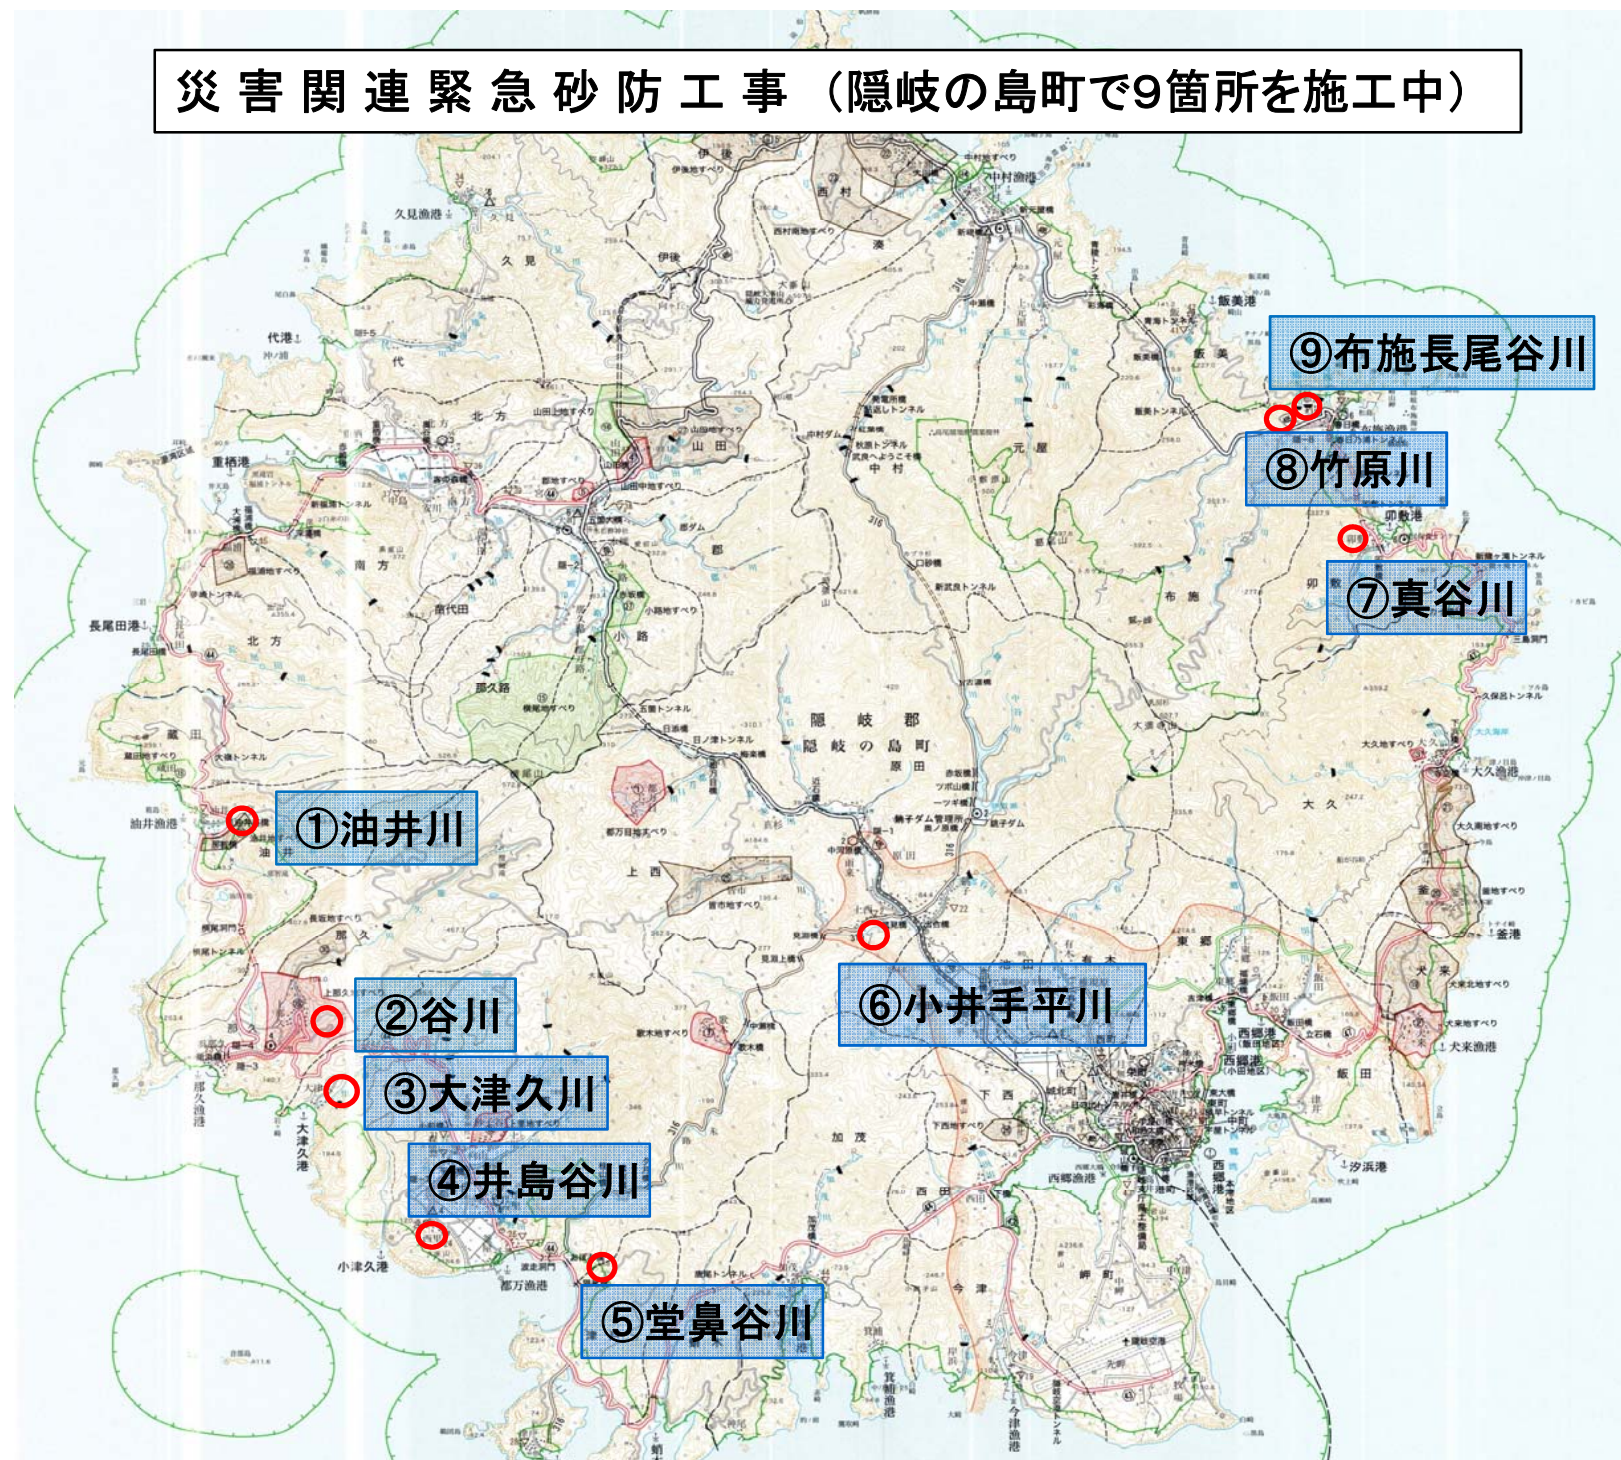

災害関連緊急砂防工事（隠岐の島町で9箇所を施工中）

①油井川

②谷川

③大津久川

④井島谷川

⑤堂鼻谷川

⑥小井手平川

⑨布施長尾谷川

⑧竹原川

⑦真谷川

介護福祉施設