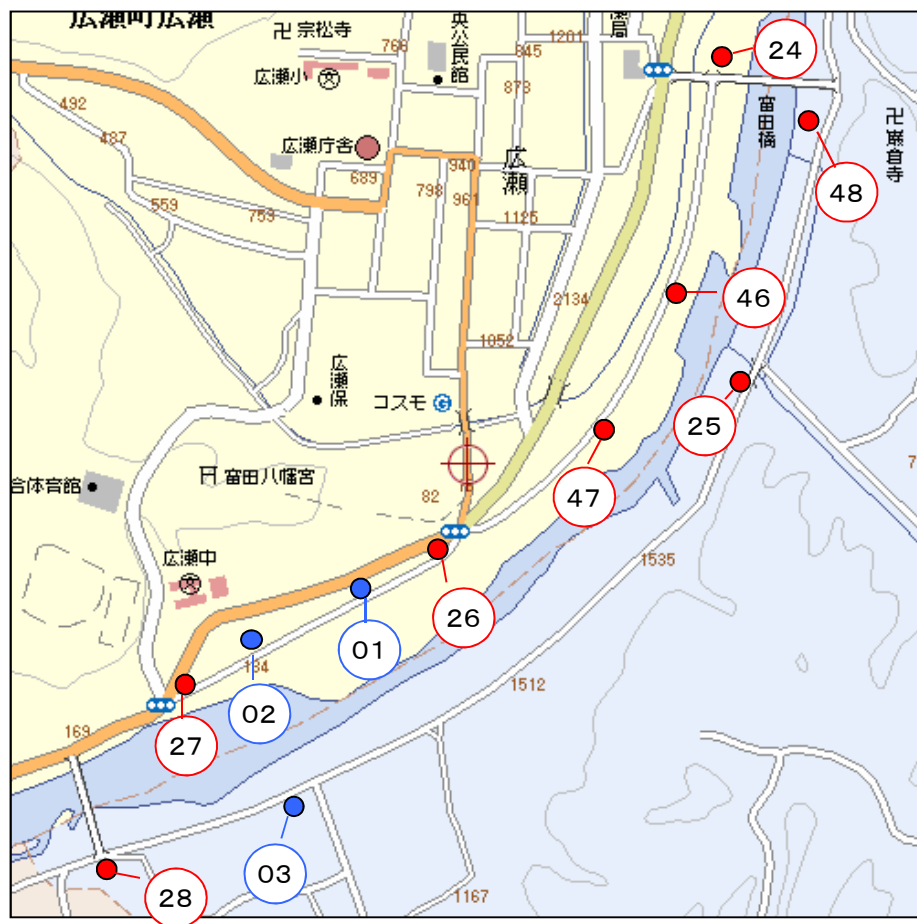

布部ダム 一般周知立札の位置図(詳細)

● 警報看板

布部ダム 一般周知立札の位置図(詳細)

● 警報看板

布部ダム 一般周知立札の位置図(詳細)

● 警報看板

布部ダム 一般周知立札の位置図(詳細)

● 警報看板

布部ダム 一般周知立札の位置図(詳細)

● 警報看板

布部ダム 一般周知立札の位置図(詳細)

● 警報看板

布部ダム 一般周知立札の位置図(詳細)

● 警報看板

布部ダム 一般周知立札の位置図(詳細)

- 警報看板 (Warning Sign)
- 補助看板 (Auxiliary Sign)

布部ダム 一般周知立札の位置図(詳細)

- 警報看板
- 補助看板

布部ダム 一般周知立札の位置図(詳細)

- 警報看板
- 補助看板