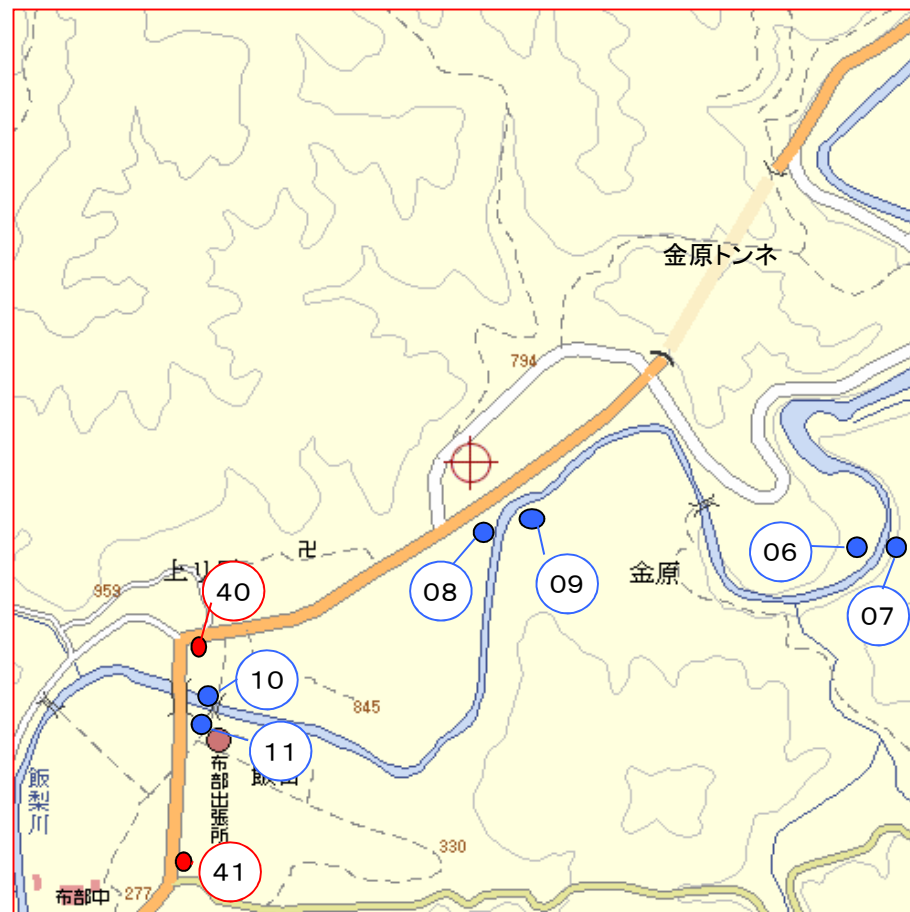

布部ダム 一般周知立札の位置図(詳細)

● 警報看板

布部ダム 一般周知立札の位置図(詳細)

● 警報看板

布部ダム 一般周知立札の位置図(詳細)

● 警報看板

布部ダム 一般周知立札の位置図(詳細)

● 警報看板

布部ダム 一般周知立札の位置図(詳細)

● 警報看板

布部ダム 一般周知立札の位置図(詳細)

● 警報看板

布部ダム 一般周知立札の位置図(詳細)

● 警報看板

布部ダム 一般周知立札の位置図(詳細)

- 警報看板 (Warning Sign)
- 補助看板 (Auxiliary Sign)

布部ダム 一般周知立札の位置図(詳細)

- 警報看板
- 補助看板

布部ダム 一般周知立札の位置図(詳細)

- 警報看板
- 補助看板