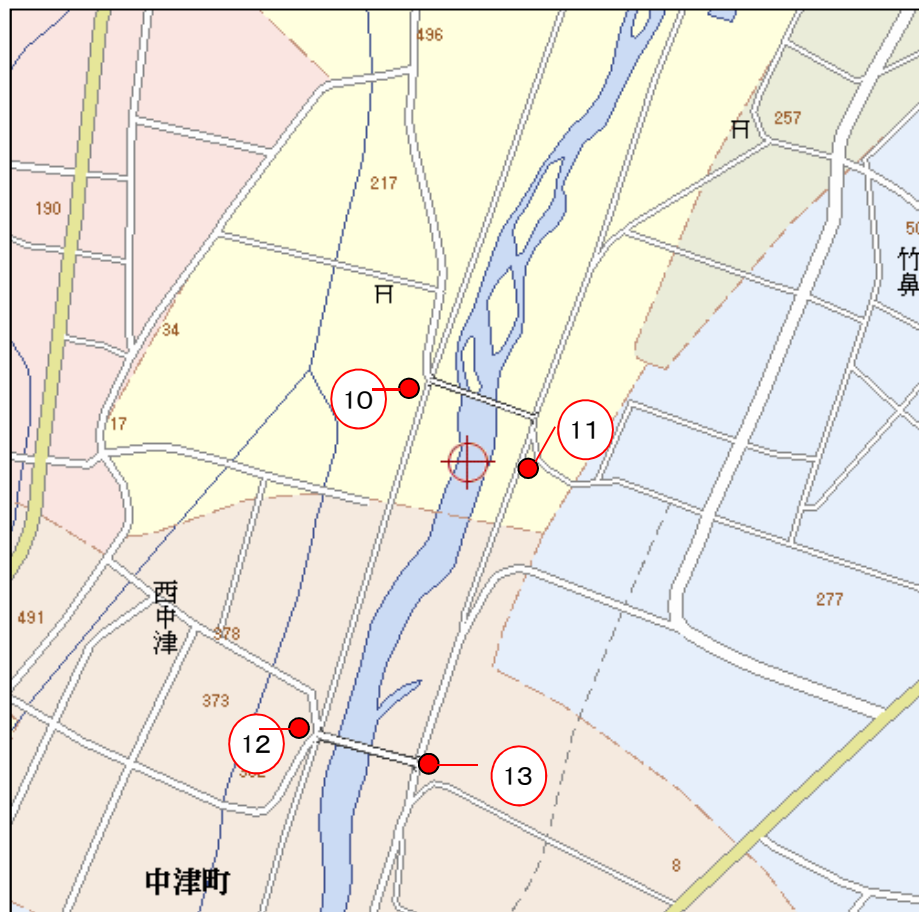

布部ダム 一般周知立札の位置図(詳細)

● 警報看板

布部ダム 一般周知立札の位置図(詳細)

● 警報看板

布部ダム 一般周知立札の位置図(詳細)

● 警報看板

布部ダム 一般周知立札の位置図(詳細)

● 警報看板

布部ダム 一般周知立札の位置図(詳細)

● 警報看板

布部ダム 一般周知立札の位置図(詳細)

● 警報看板

布部ダム 一般周知立札の位置図(詳細)

● 警報看板

布部ダム 一般周知立札の位置図(詳細)

- 警報看板 (Warning Sign)
- 補助看板 (Auxiliary Sign)

布部ダム 一般周知立札の位置図(詳細)

- 警報看板
- 補助看板

布部ダム 一般周知立札の位置図(詳細)

- 警報看板
- 補助看板