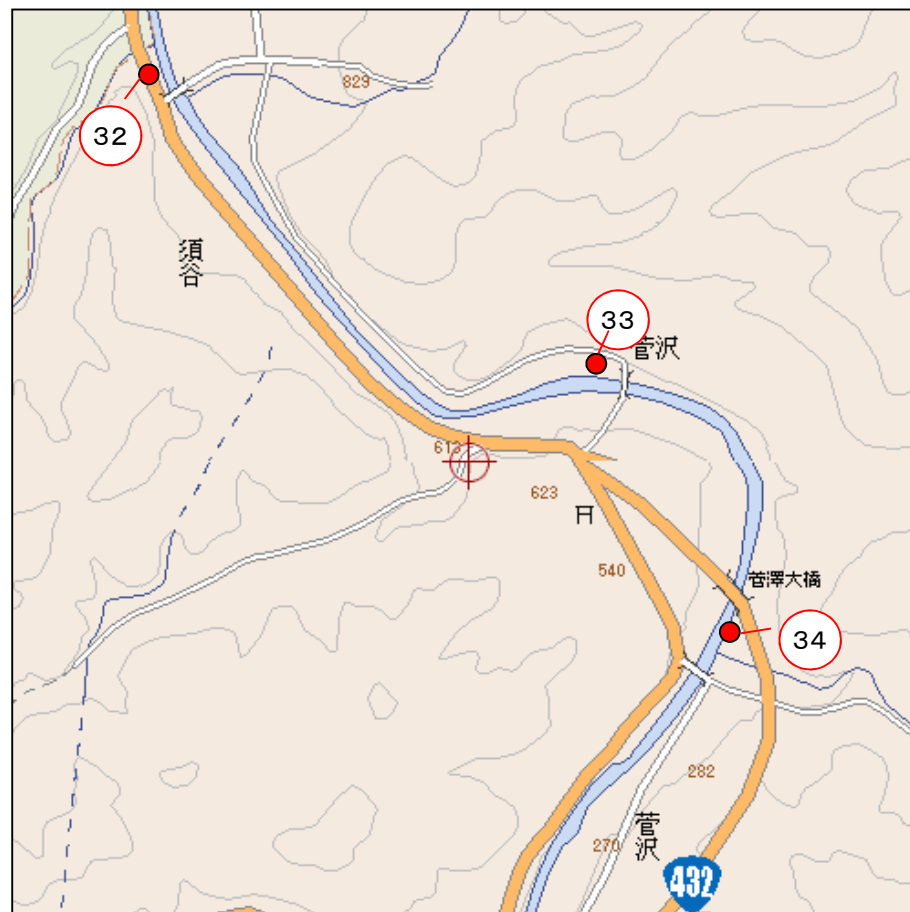

布部ダム 一般周知立札の位置図(詳細)

● 警報看板

布部ダム 一般周知立札の位置図(詳細)

● 警報看板

布部ダム 一般周知立札の位置図(詳細)

● 警報看板

布部ダム 一般周知立札の位置図(詳細)

● 警報看板

布部ダム 一般周知立札の位置図(詳細)

● 警報看板

布部ダム 一般周知立札の位置図(詳細)

● 警報看板

布部ダム 一般周知立札の位置図(詳細)

● 警報看板

布部ダム 一般周知立札の位置図(詳細)

- 警報看板 (Warning Sign)
- 補助看板 (Auxiliary Sign)

布部ダム 一般周知立札の位置図(詳細)

- 警報看板
- 補助看板

布部ダム 一般周知立札の位置図(詳細)

- 警報看板
- 補助看板