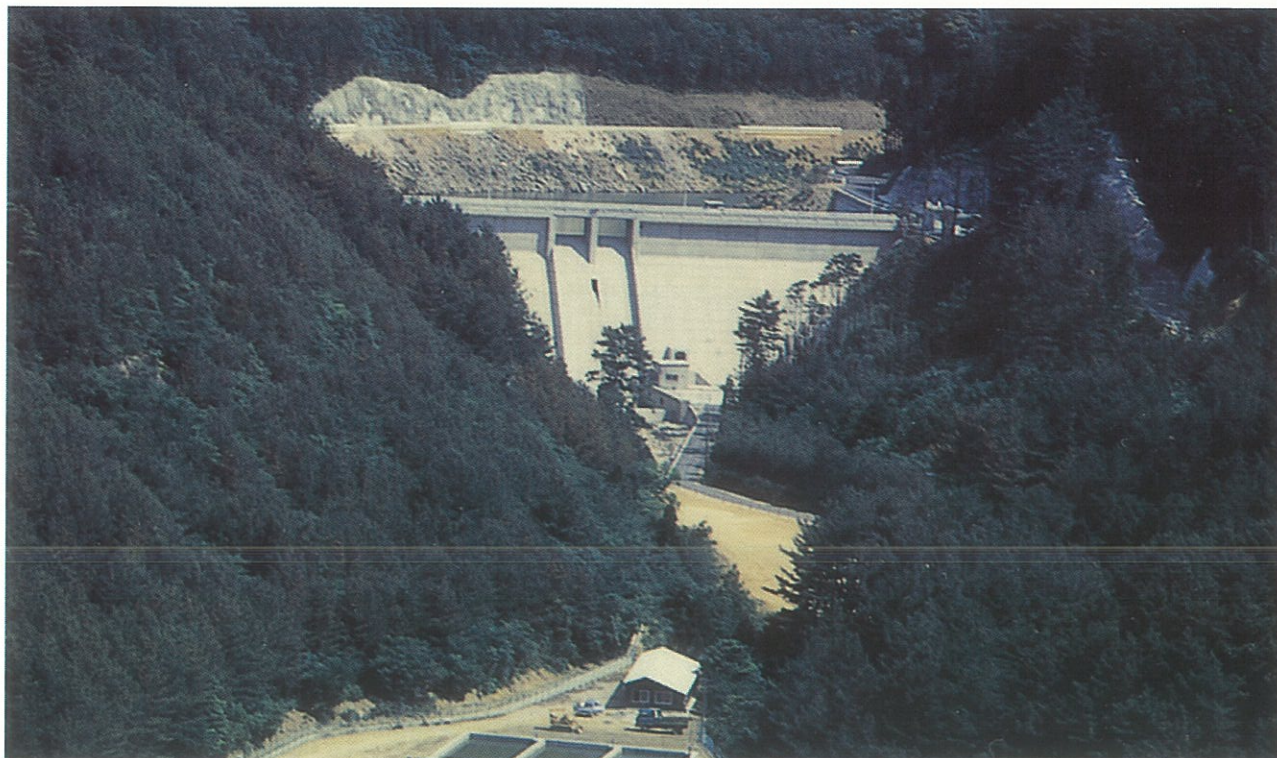

みた
美田ダム（美田生活貯水池（再開発）事業）

みやだにこ
宮谷湖（昭和53年度完成）

流域一覽図