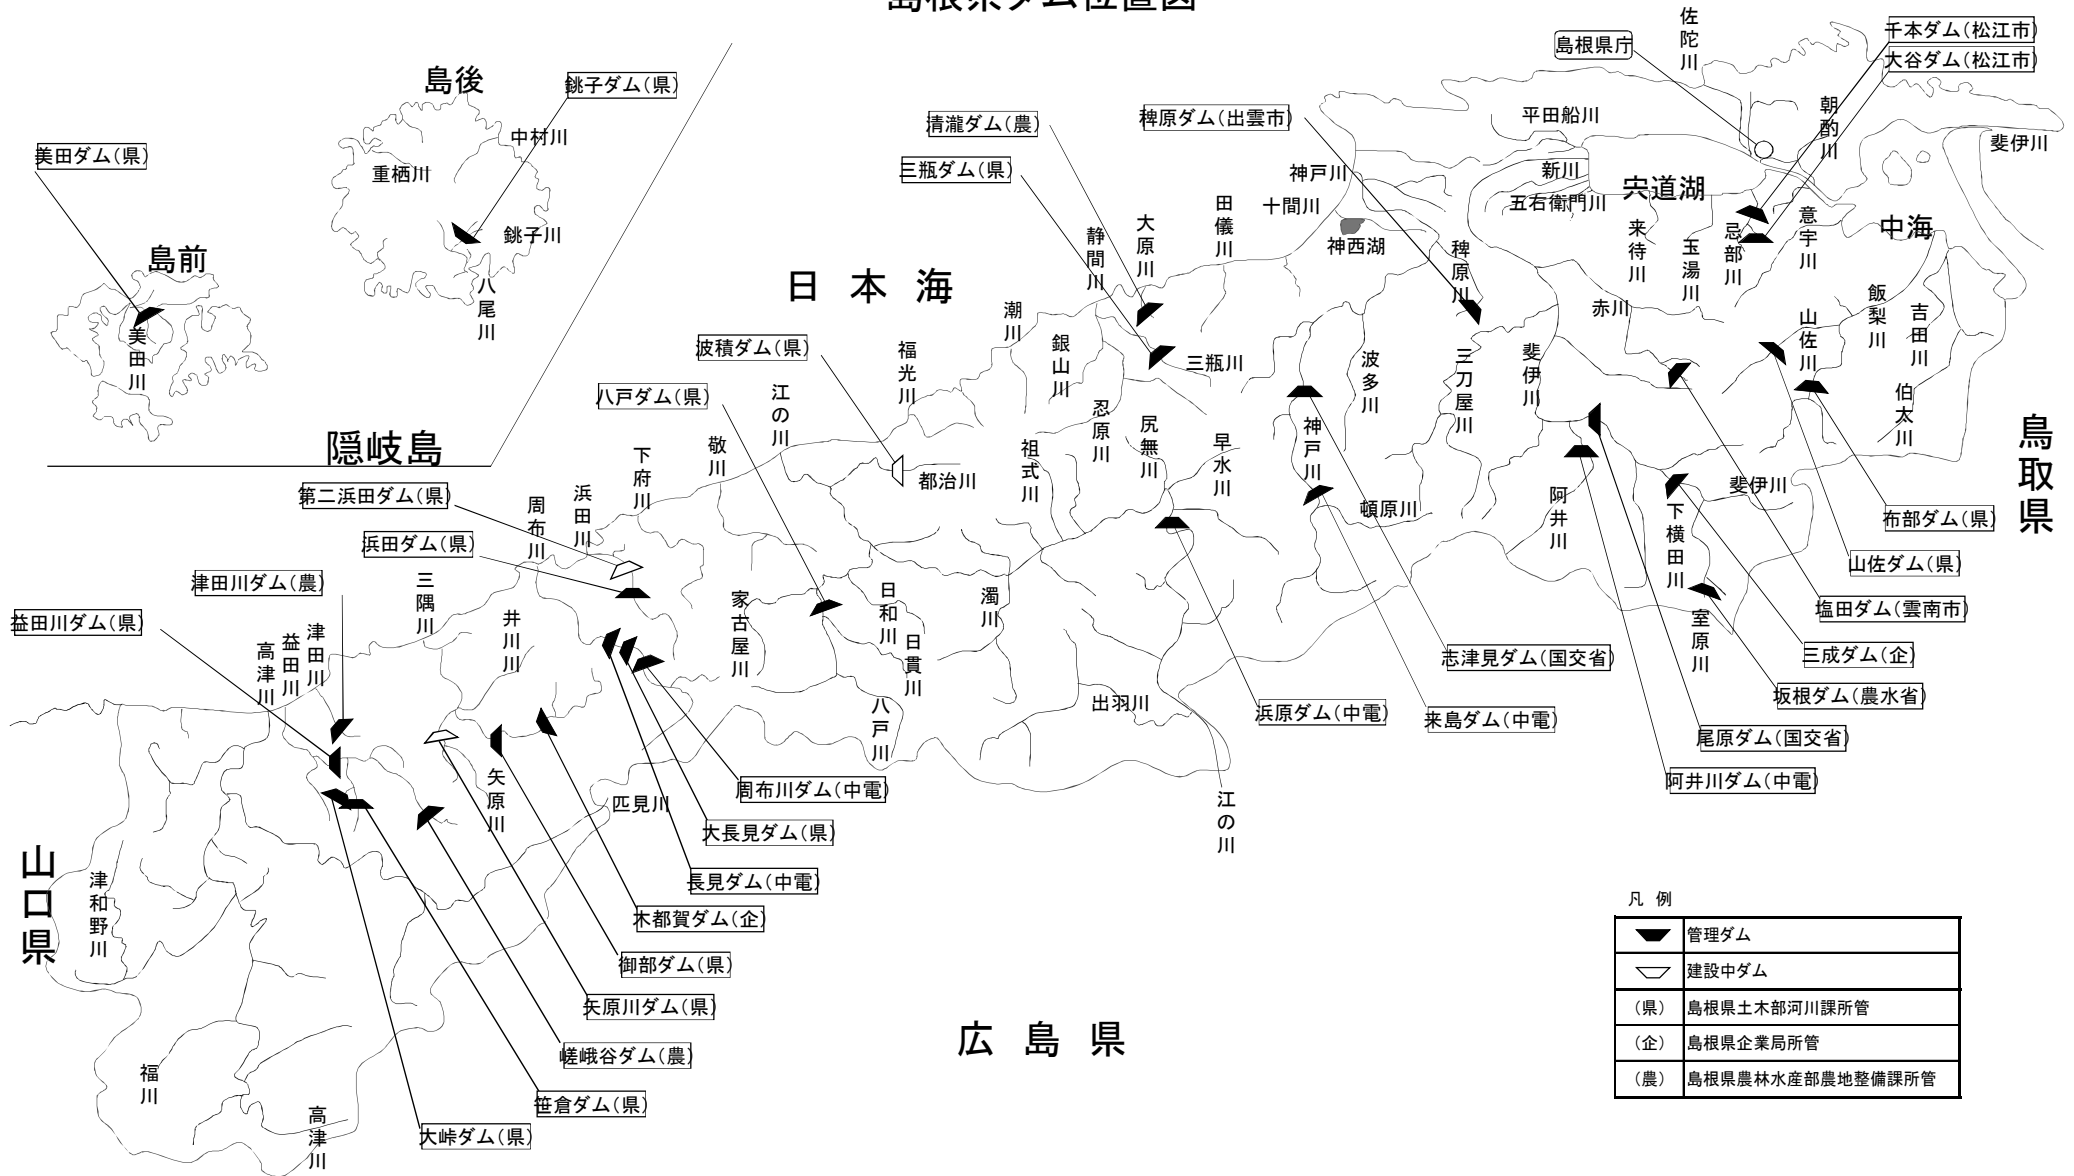

# 島根県ダム位置図

凡例

▲	管理ダム
△	建設中ダム
(県)	島根県土木部河川課所管
(企)	島根県企業局所管
(農)	島根県農林水産部農地整備課所管