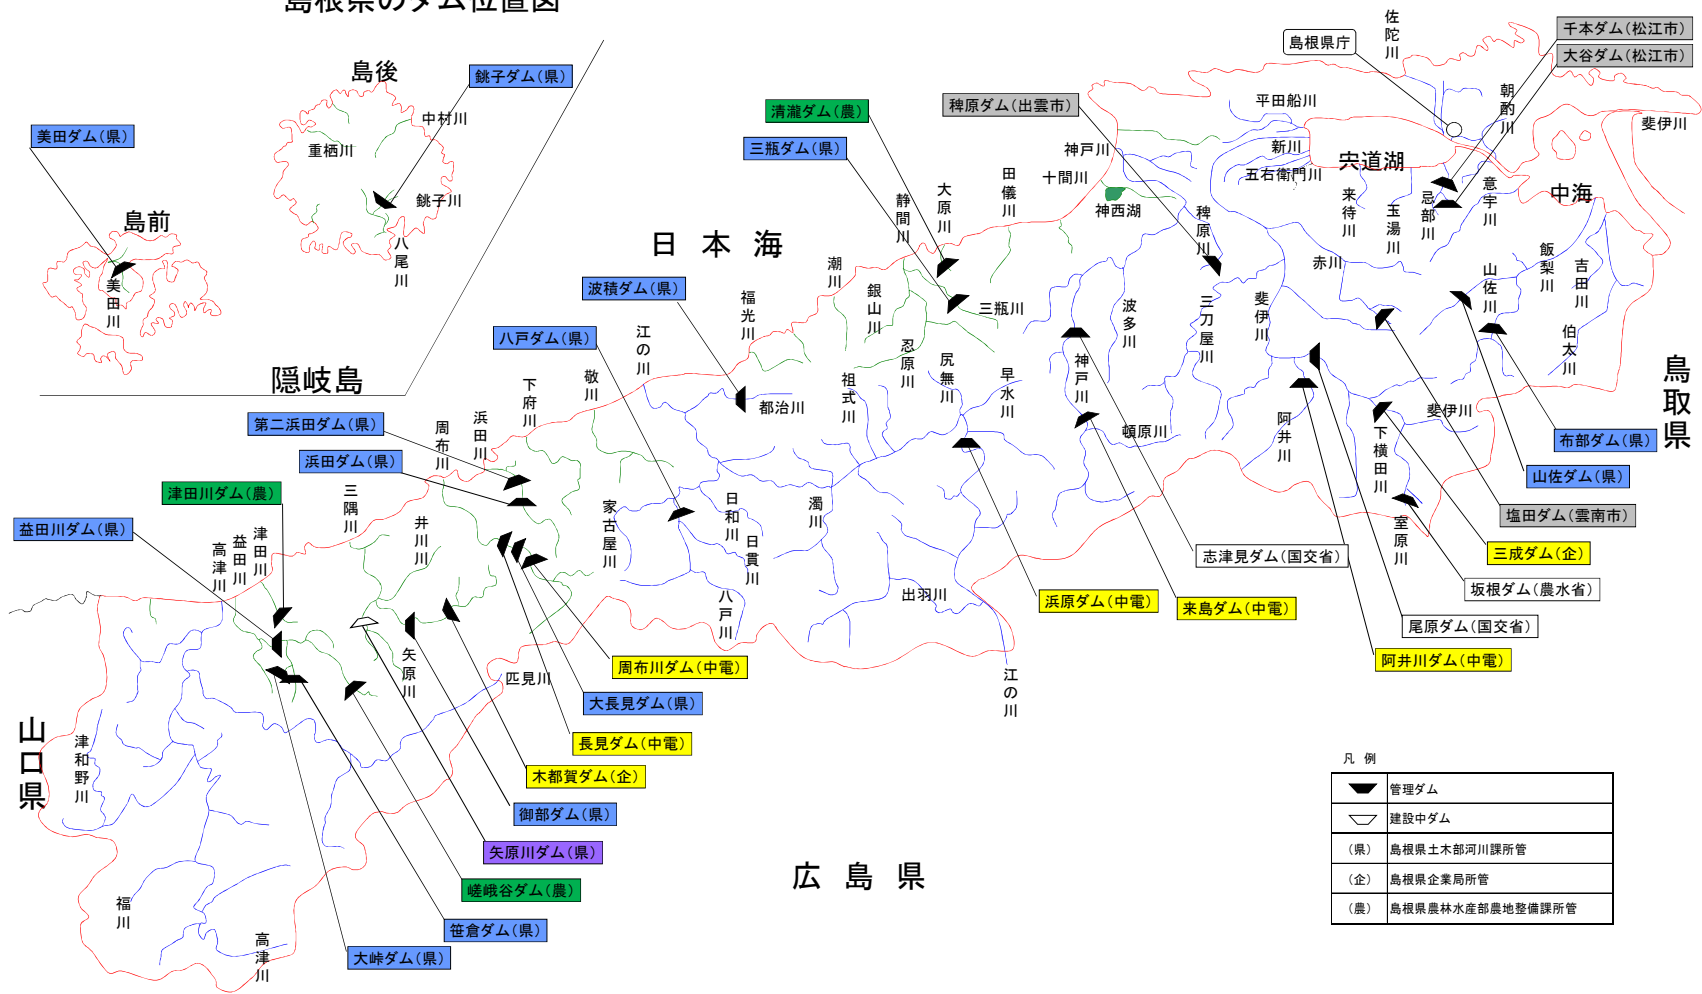

島根県のダム位置図

凡例

▼	管理ダム
▽	建設中ダム
(県)	島根県土木部河川課所管
(企)	島根県企業局所管
(農)	島根県農林水産部農地整備課所管