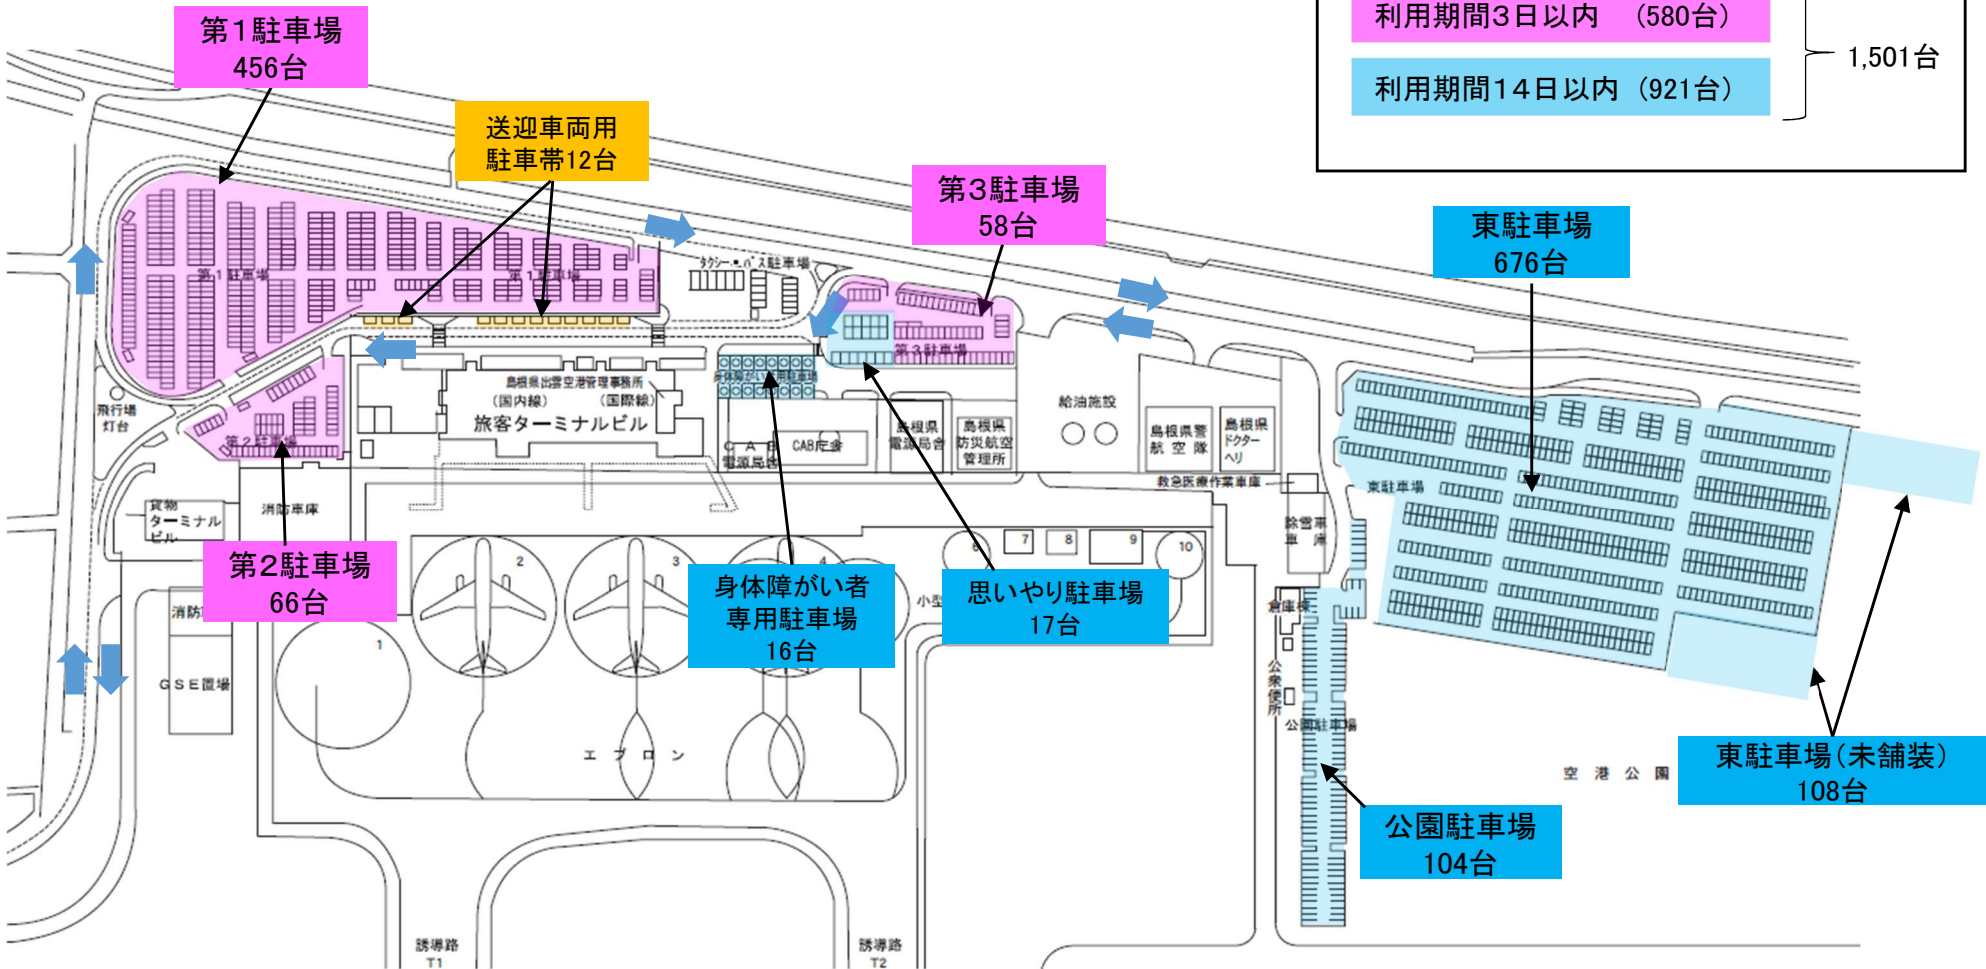

# 出雲空港駐車場配置図

**【出雲空港駐車場台数】**

利用期間3日以内 (580台)	} 1,501台
利用期間14日以内 (921台)	