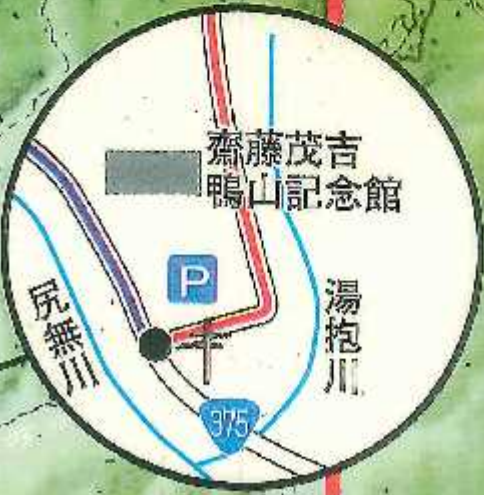

三瓶町池田

西の原・湯抱モデルコース

西の原

浮布池

通行止区間

木橋流失箇所

美郷町

斎藤茂吉 鴨山記念館

湯抱川

湯抱

斎藤茂吉 鴨山記念館

尻無川

湯抱川

375

375