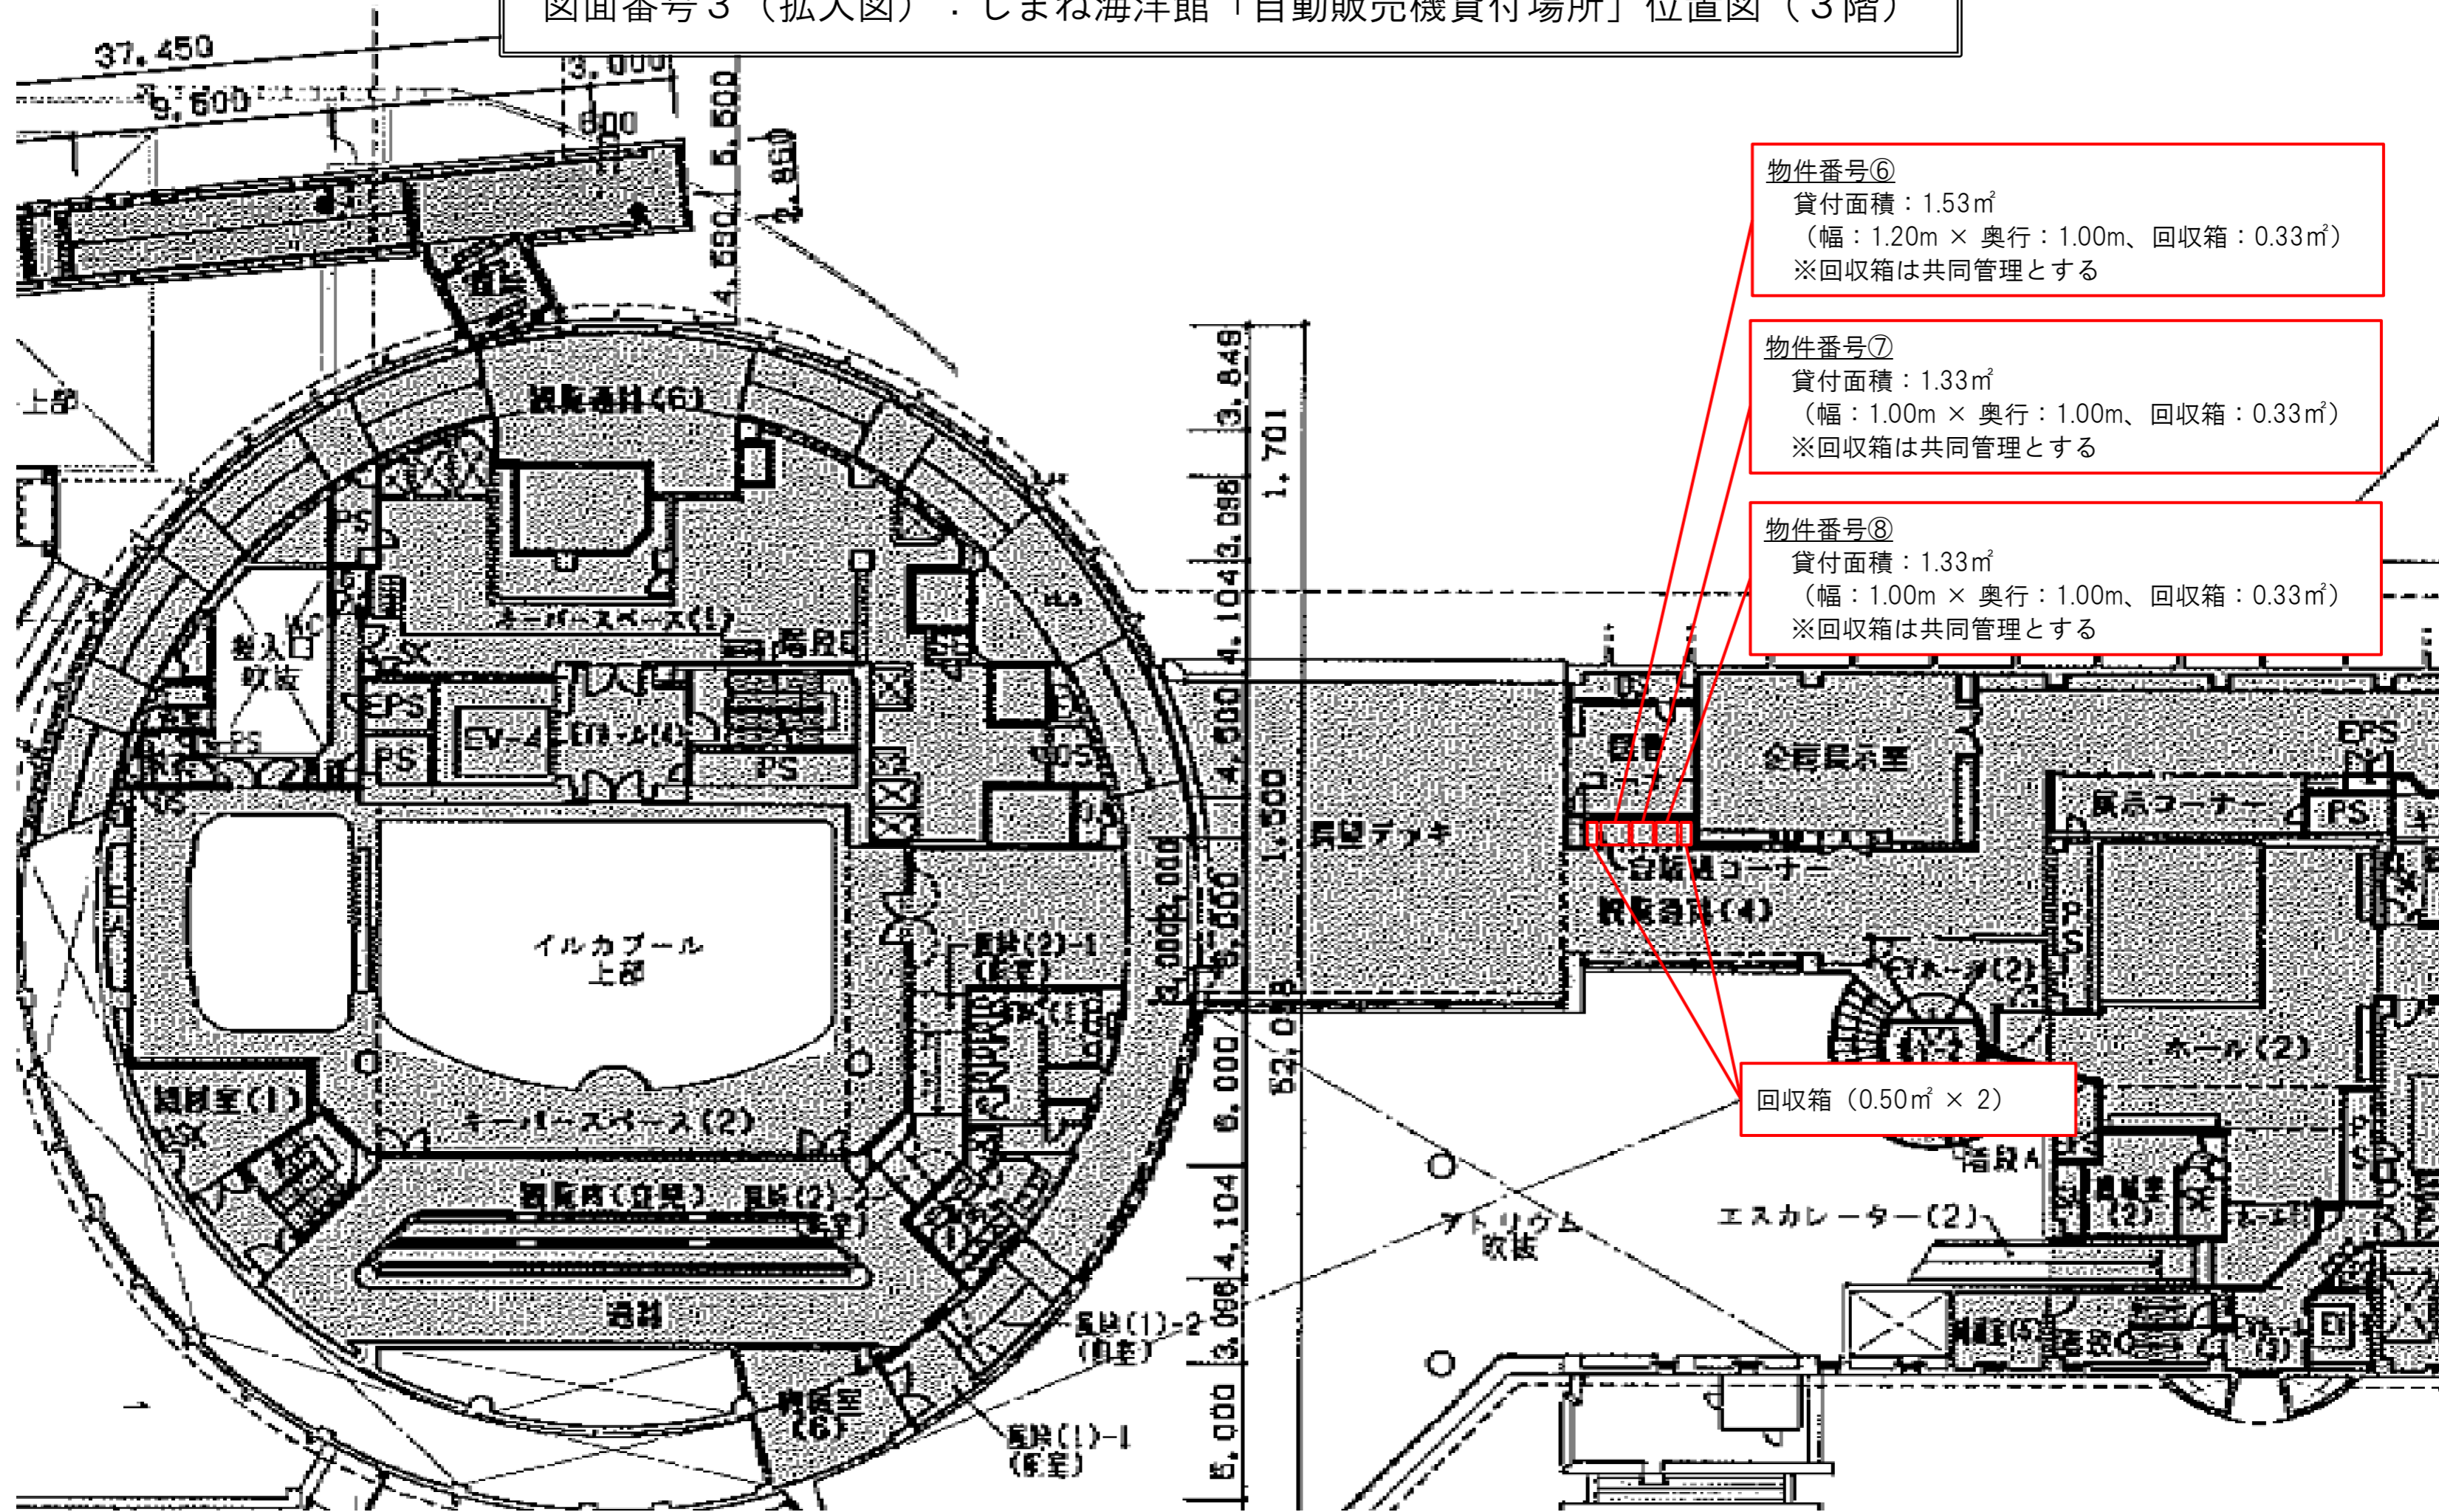

図面番号 3 (拡大図) : しまね海洋館「自動販売機貸付場所」位置図 (3階)

物件番号⑥  
 貸付面積：1.53㎡  
 (幅：1.20m × 奥行：1.00m、回収箱：0.33㎡)  
 ※回収箱は共同管理とする

物件番号⑦  
 貸付面積：1.33㎡  
 (幅：1.00m × 奥行：1.00m、回収箱：0.33㎡)  
 ※回収箱は共同管理とする

物件番号⑧  
 貸付面積：1.33㎡  
 (幅：1.00m × 奥行：1.00m、回収箱：0.33㎡)  
 ※回収箱は共同管理とする

回収箱 (0.50㎡ × 2)