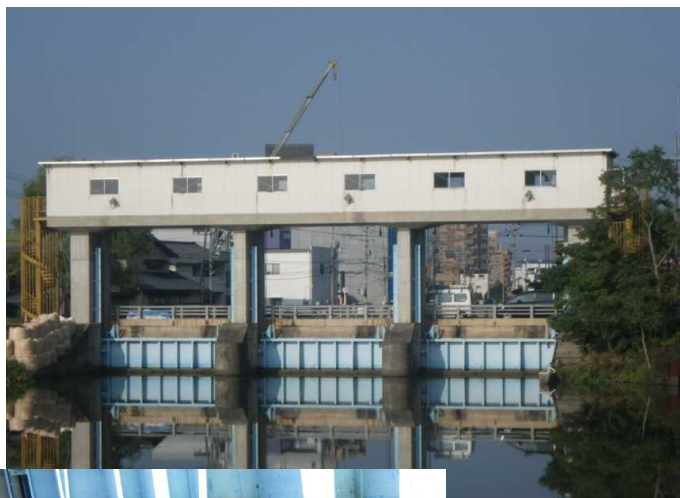

【河川管理施設(水門)】

施設名:北田川水門
位置:松江市 学園
健全度(補修前):Ⅲ
建設年度:昭和61年度
補修年度:平成27年度

<補修前>

扉体の腐食(老朽化)

補修工事(扉体の取替え)

<補修後>