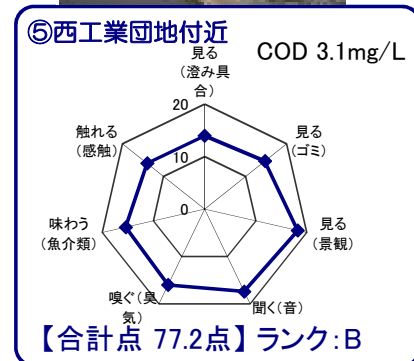

中海湖沼環境モニター調査結果(平成26年10月～平成27年9月)

■五感による湖沼環境ランク表

合計点数	ランク	評価内容
80点以上	A	おおむね良好で親しみやすい環境にあると感じられる。
50点～79点	B	やや気になる面があるが、まだまだ良好な環境であると感じられる。
49点以下	C	快活さに欠け、親しみにくい環境にあると感じられる。

※グラフは各指標を20点満点に換算して表示しています。