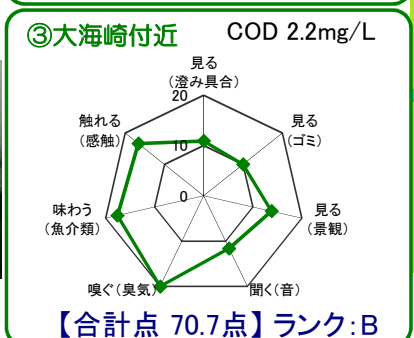

中海湖沼環境モニター調査結果(平成26年10月～平成27年9月)

■五感による湖沼環境ランク表

合計点数	ランク	評価内容
80点以上	A	おおむね良好で親しみやすい環境にあると感じられる。
50点～79点	B	やや気になる面があるが、まだまだ良好な環境であると感じられる。
49点以下	C	快活さに欠け、親しみにくい環境にあると感じられる。

※グラフは各指標を20点満点に換算して表示しています。