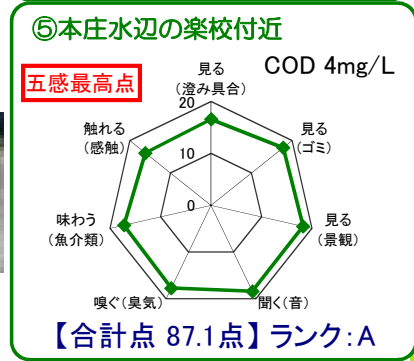

中海湖沼環境モニター調査結果(平成26年10月～平成27年9月)

■五感による湖沼環境ランク表

合計点数	ランク	評価内容
80点以上	A	おおむね良好で親しみやすい環境にあると感じられる。
50点～79点	B	やや気になる面があるが、まだまだ良好な環境であると感じられる。
49点以下	C	快活さに欠け、親しみにくい環境にあると感じられる。

※グラフは各指標を20点満点に換算して表示しています。