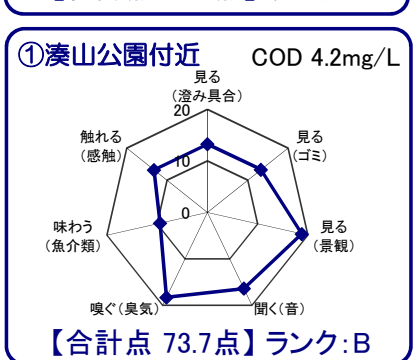

中海湖沼環境モニター調査結果(平成26年10月～平成27年9月)

■五感による湖沼環境ランク表

合計点数	ランク	評価内容
80点以上	A	おおむね良好で親しみやすい環境にあると感じられる。
50点～79点	B	やや気になる面があるが、まだまだ良好な環境であると感じられる。
49点以下	C	快活さに欠け、親しみにくい環境にあると感じられる。

※グラフは各指標を20点満点に換算して表示しています。