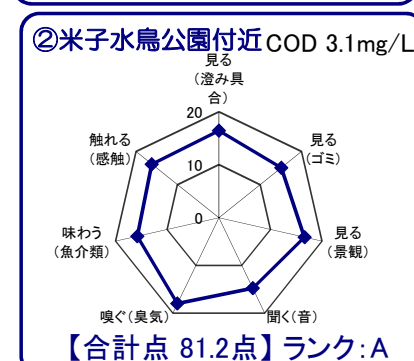

中海湖沼環境モニター調査結果(平成26年10月～平成27年9月)

■五感による湖沼環境ランク表

合計点数	ランク	評価内容
80点以上	A	おおむね良好で親しみやすい環境にあると感じられる。
50点～79点	B	やや気になる面があるが、まだまだ良好な環境であると感じられる。
49点以下	C	快活さに欠け、親しみにくい環境にあると感じられる。

※グラフは各指標を20点満点に換算して表示しています。