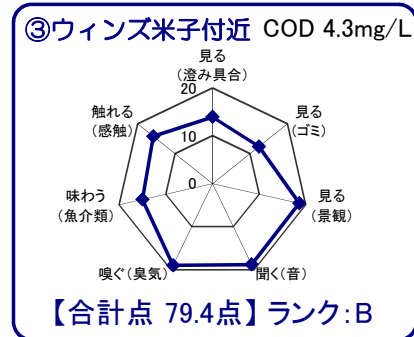

中海湖沼環境モニター調査結果(平成26年10月～平成27年9月)

■五感による湖沼環境ランク表

合計点数	ランク	評価内容
80点以上	A	おおむね良好で親しみやすい環境にあると感じられる。
50点～79点	B	やや気になる面があるが、まだまだ良好な環境であると感じられる。
49点以下	C	快活さに欠け、親しみにくい環境にあると感じられる。

※グラフは各指標を20点満点に換算して表示しています。