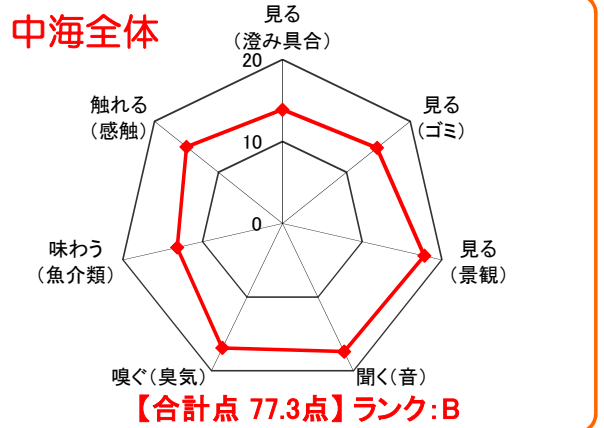

中海湖沼環境モニター調査結果(平成26年10月～平成27年9月)

■五感による湖沼環境ランク表

合計点数	ランク	評価内容
80点以上	A	おおむね良好で親しみやすい環境にあると感じられる。
50点～79点	B	やや気になる面があるが、まだまだ良好な環境であると感じられる。
49点以下	C	快活さに欠け、親しみにくい環境にあると感じられる。

※グラフは各指標を20点満点に換算して表示しています。