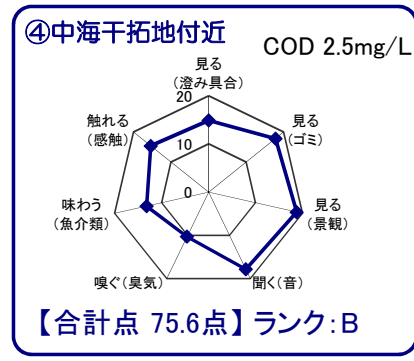

中海湖沼環境モニター調査結果(平成26年10月～平成27年9月)

■五感による湖沼環境ランク表

合計点数	ランク	評価内容
80点以上	A	おおむね良好で親しみやすい環境にあると感じられる。
50点～79点	B	やや気になる面があるが、まだまだ良好な環境であると感じられる。
49点以下	C	快活さに欠け、親しみにくい環境にあると感じられる。

※グラフは各指標を20点満点に換算して表示しています。