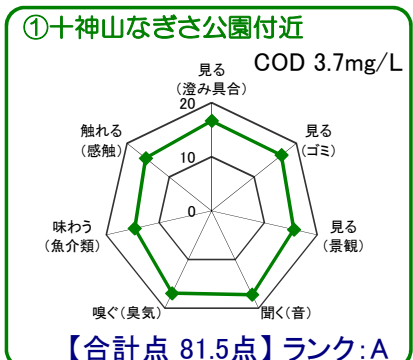

中海湖沼環境モニター調査結果(平成26年10月～平成27年9月)

■五感による湖沼環境ランク表

合計点数	ランク	評価内容
80点以上	A	おおむね良好で親しみやすい環境にあると感じられる。
50点～79点	B	やや気になる面があるが、まだまだ良好な環境であると感じられる。
49点以下	C	快活さに欠け、親しみにくい環境にあると感じられる。

※グラフは各指標を20点満点に換算して表示しています。