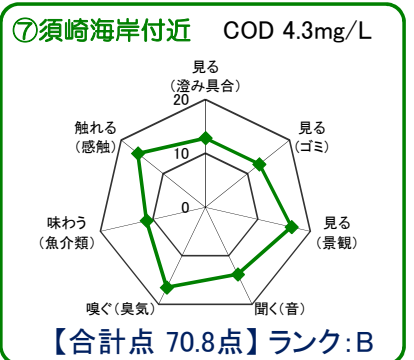

中海湖沼環境モニター調査結果(平成26年10月～平成27年9月)

■五感による湖沼環境ランク表

合計点数	ランク	評価内容
80点以上	A	おおむね良好で親しみやすい環境にあると感じられる。
50点～79点	B	やや気になる面があるが、まだまだ良好な環境であると感じられる。
49点以下	C	快活さに欠け、親しみにくい環境にあると感じられる。

※グラフは各指標を20点満点に換算して表示しています。