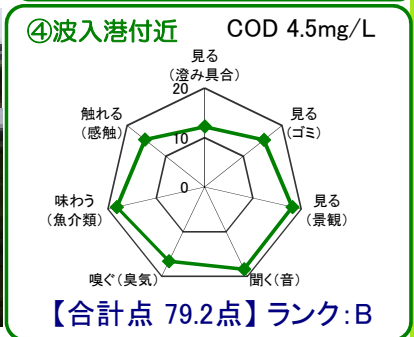

中海湖沼環境モニター調査結果(平成26年10月～平成27年9月)

■五感による湖沼環境ランク表

合計点数	ランク	評価内容
80点以上	A	おおむね良好で親しみやすい環境にあると感じられる。
50点～79点	B	やや気になる面があるが、まだまだ良好な環境であると感じられる。
49点以下	C	快活さに欠け、親しみにくい環境にあると感じられる。

※グラフは各指標を20点満点に換算して表示しています。