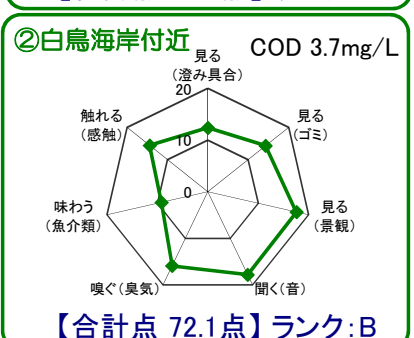

中海湖沼環境モニター調査結果(平成26年10月～平成27年9月)

■五感による湖沼環境ランク表

合計点数	ランク	評価内容
80点以上	A	おおむね良好で親しみやすい環境にあると感じられる。
50点～79点	B	やや気になる面があるが、まだまだ良好な環境であると感じられる。
49点以下	C	快活さに欠け、親しみにくい環境にあると感じられる。

※グラフは各指標を20点満点に換算して表示しています。