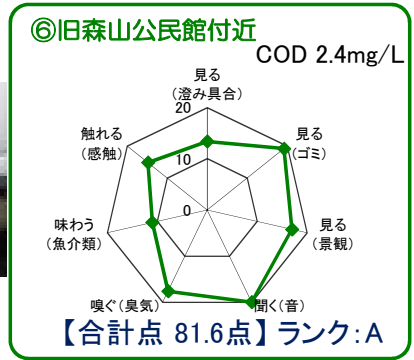

中海湖沼環境モニター調査結果(平成26年10月～平成27年9月)

■五感による湖沼環境ランク表

合計点数	ランク	評価内容
80点以上	A	おおむね良好で親しみやすい環境にあると感じられる。
50点～79点	B	やや気になる面があるが、まだまだ良好な環境であると感じられる。
49点以下	C	快活さに欠け、親しみにくい環境にあると感じられる。

※グラフは各指標を20点満点に換算して表示しています。