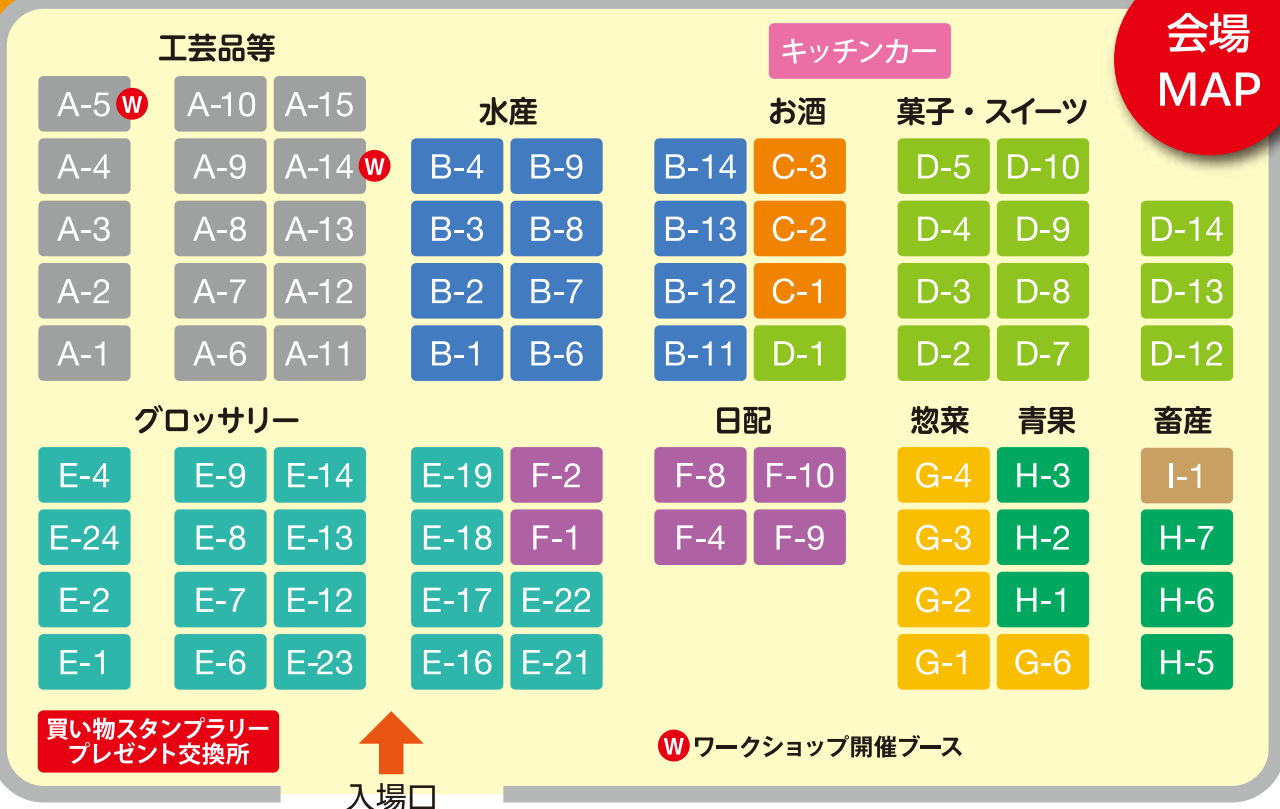

# しまね推し! 大即売会

2024  
**11 / 16 (土)** 11:00~16:00  
会場 **くにびきメッセ**  
(1階大展示場)  
〒690-0826 島根県松江市学園南1丁目2番1号

島根県内3信用金庫ビジネスフェア・島根県産品展示商談会2024 実行委員会  
【事務局】 島根中央信用金庫 業務推進課 **TEL.0853-20-1000**

- 主催 しまね信用金庫 島根中央信用金庫 日本海信用金庫 島根県(しまねブランド推進課)
- 後援 中国財務局松江財務事務所・松江市・安来市・雲南市・奥出雲町・飯南町・公益財団法人しまね産業振興財団・島根県商工会議所連合会・島根県商工会連合会・島根県よろず支援拠点・島根県信用保証協会・島根県中小企業団体中央会・TSKさんいん中央テレビ・山陰中央新報社・毎日新聞松江支局・読売新聞松江支局・エフエム山陰・山陰ケーブルビジョン・雲南夢ネット・出雲商工会議所・出雲商工会・平田商工会議所・斐川町商工会・NPO法人ミライビジネスいずも・BSS山陰放送・島根日日新聞社・出雲ケーブルビジョン・ひらたCATV(株)・石見銀山テレビ放送株式会社・出雲市・大田市・大田商工会議所・銀の道商工会・浜田市・江津市・益田市・浜田商工会議所・江津商工会議所・益田商工会議所・石炭商工会・美濃商工会・信金中央金庫中国支店 (順不同)
- 協賛 株式会社中国しんきんカード・株式会社中国しんきんリース・株式会社中国しんきん総合サービス・日本フルハップ (順不同)

# しまね推し! 大即売会

会場  
MAP