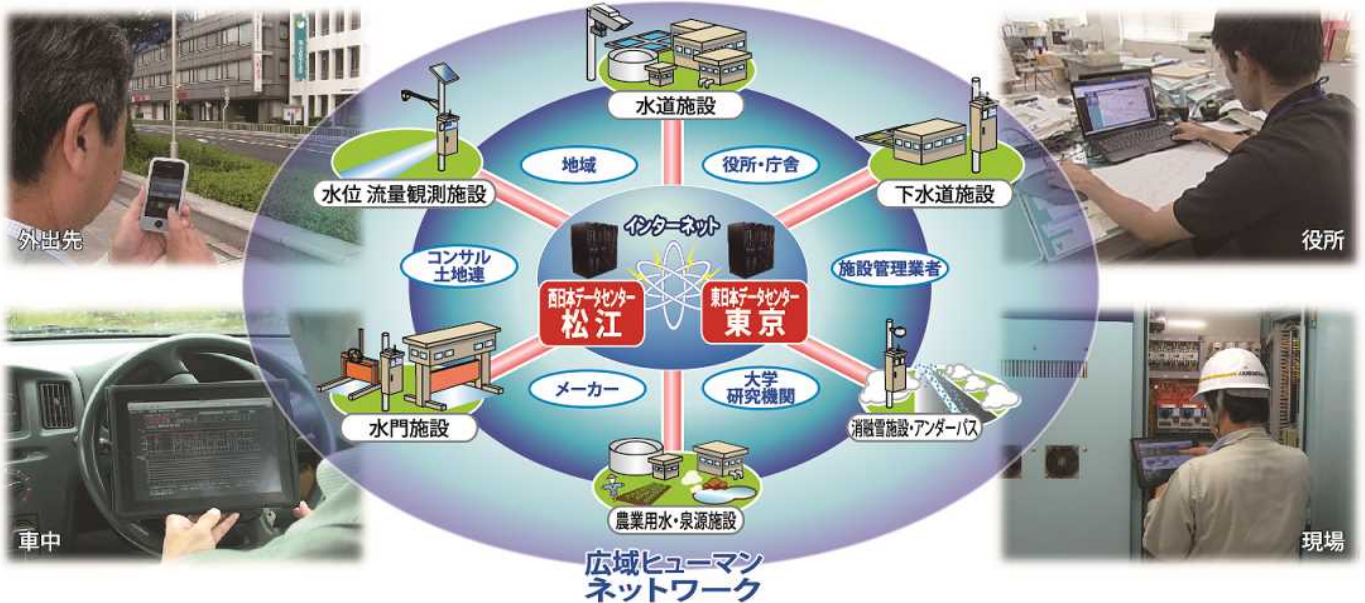

# 小松電機産業株式会社

<http://www.komatsuelec.co.jp/>

民公連携を推進、水のICTであなたの街、日本、世界が変わる  
 クラウド総合水管理システム「やくも水神」  
 携帯電話電波網を用い、上下水、農業、漁業、消雪、温泉水などあらゆる  
 水の遠隔管理システムを、ソフト・ハード両面で、北海道から沖縄まで、  
 420自治体、9400施設で提供しています。

代表者又は現地責任者	役職	代表取締役	氏名	小松 昭夫
本社	所在地	〒690-0046 島根県松江市乃木福富町735-188		
	連絡先	TEL / FAX	0852-32-3636 / 0852-32-3620	
		担当者	廣江 深	
		MLアドレス	hiroe@komatsuelec.co.jp	
設立年月日	1981年12月22日	資本金	1億円	
売上	37億円			
従業員数(内 技術者数)	99名 (10名)			
系列・関連会社	KOMATSUKOREA (韓国現地法人)			
自社製品・サービス	クラウド総合水管理システム「やくも水神」 シートシャッター「門番」 人間自然科学研究所を通じた出版、講演、セミナー活動			
主たる開発言語・環境	Ruby、Objective-C、JAVA、Linux、Emacs、Vim、Xcode、Eclipse			
所属団体(役職)	Rubyアソシエーション			
従業員資格	Rubyシルバー取得者7名			