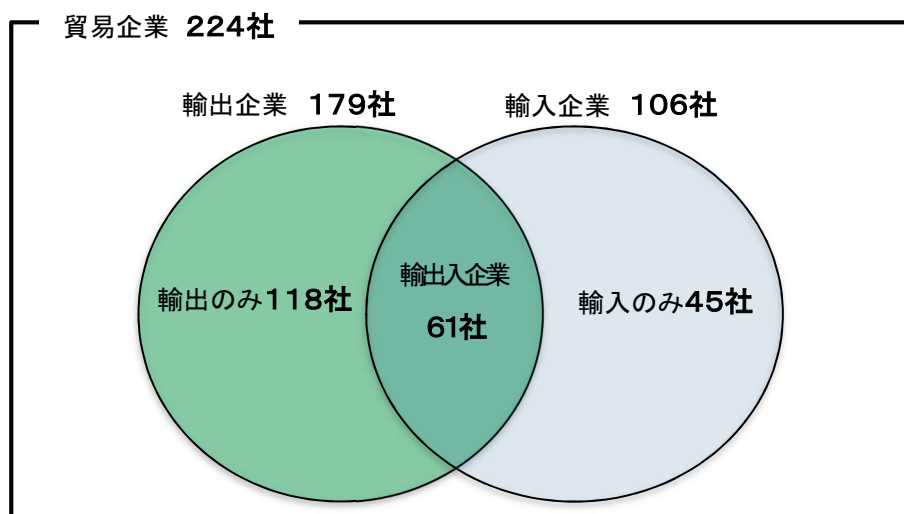

# 1.貿易企業の概要

## (1)貿易企業の内訳

現在貿易を行っていると回答した企業(貿易企業)224社の内訳をみると、輸出を行っている企業(輸出企業)が179社、輸入を行っている企業(輸入企業)が106社、そのうち輸出入ともを行っている企業(輸出入企業)が61社となっている。

【表】貿易企業の内訳と関係図

## (2)貿易企業の地域別内訳

貿易企業の地域別内訳をみると、松江市が66社と最も多く、以下出雲市51社、浜田市21社、益田市15社、江津市と雲南市が12社と続く。輸出入別にみると、輸出企業では松江市が49社と最も多く、以下出雲市42社、浜田市17社と続く。輸入企業では松江市が34社、出雲市が26社、益田市が11社となっている。

(企業数)

所在地名	貿易企業	輸出企業	輸入企業	所在地名	貿易企業	輸出企業	輸入企業
松江市	66	49	34	奥出雲町	9	9	0
浜田市	21	17	9	飯南町	3	3	1
出雲市	51	42	26	邑南町	5	3	4
益田市	15	9	11	津和野町	2	2	0
大田市	10	9	5	吉賀町	4	3	1
安来市	11	10	5	海士町	2	2	0
江津市	12	9	6	隠岐の島町	1	1	0
雲南市	12	11	4	合計	224	179	106