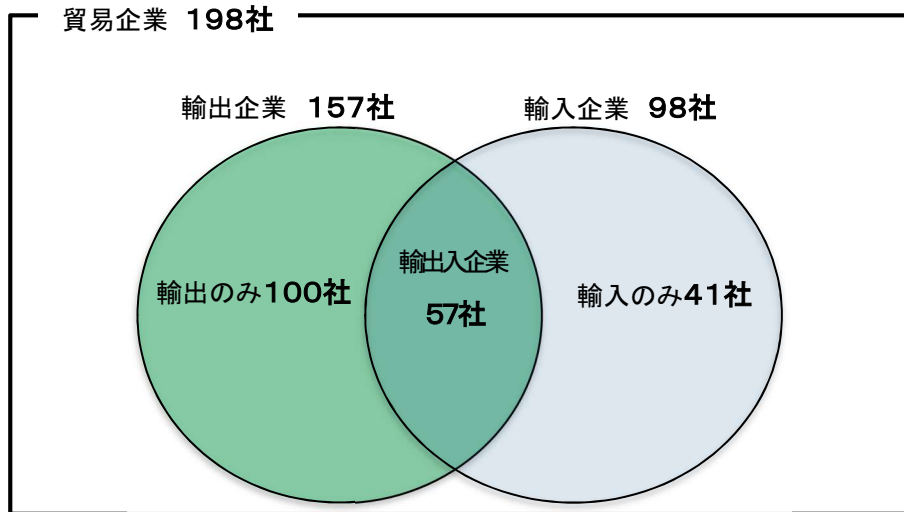

1.貿易企業の概要

(1)貿易企業の内訳

現在貿易を行っていると回答した企業(貿易企業)198社の内訳をみると、輸出を行っている企業(輸出企業)が157社、輸入を行っている企業(輸入企業)が98社、そのうち輸出入ともを行っている企業(輸出入企業)が57社となっている。

【表】貿易企業の内訳と関係図

(2)貿易企業の地域別内訳

貿易企業の地域別内訳をみると、松江市が58社と最も多く、以下出雲市50社、浜田市18社、益田市13社、雲南市11社と続く。輸出入別にみると、輸出企業では松江市が45社と最も多く、以下出雲市38社、浜田市12社と続く。輸入企業では出雲市が29社と最も多く、以下松江市28社、浜田市9社と続く。