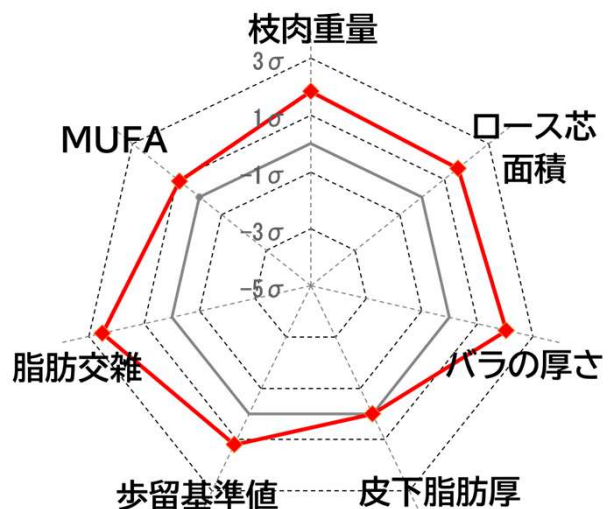

母「きんせい36」号は、ゲノミック評価において、バラの厚さ、脂肪交雑、MUFAが高く評価されている高能力雌牛です。

本牛のゲノム育種価は、枝肉重量、ロース芯面積、バラの厚さ、歩留基準値、脂肪交雑、MUFAが高く、体型面では、体伸、体上線、前軀、肋張りなどに優れています。

交配は、兵庫系の「久茂福」、「美津照重」、気高系の「百合久勝」、「幸紀雄」などの繁殖雌牛をおすすめします。

血統

ゲノム育種価※

※家畜改良センターとの共同研究により算出し、島根県育種価相当の値に変換