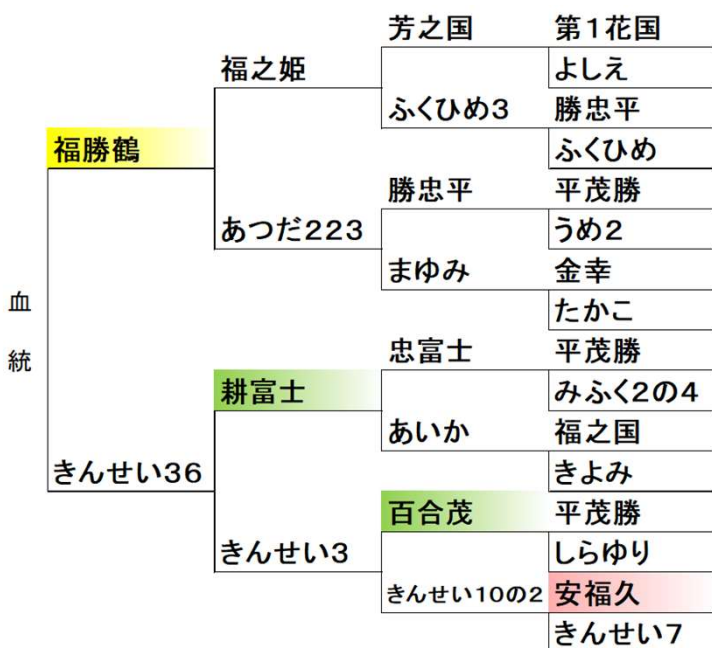

令和8年6月新規交配種雄牛

交配期間: 令和8年6月1日~6月30日

かねかつつる
金勝鶴

※交配期間を変更しました
変更前 7月交配→変更後 6月交配

登録番号 : 黒原6750(85.0)
生年月日 : 令和7年1月7日
産地 : 出雲市
生産者 : 勝部 勇亮
直接検定 : DG1.24

プロフィール

系桜系種雄牛の造成を目的に、枝肉重量、バラの厚さ、脂肪交雑の改良が期待できる「福勝鶴」を交配して造成しました。

母「きんせい36」号は、ゲノミック評価において、バラの厚さ、脂肪交雑、MUFAが高く評価されている高能力雌牛です。

本牛のゲノム育種価は、枝肉重量、ロース芯面積、バラの厚さ、歩留基準値、脂肪交雑、MUFAが高く、体型面では、体伸、体上線、前軀、肋張りなどに優れています。

交配は、兵庫系の「久茂福」、「美津照重」、気高系の「百合久勝」、「幸紀雄」などの繁殖雌牛をおすすめします。

血統

ゲノム育種価※

※家畜改良センターとの共同研究により算出し、島根県育種価相当の値に変換