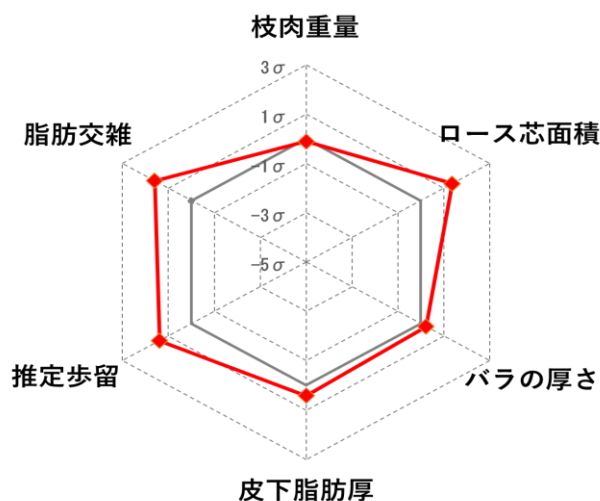

ゲノム育種価 (島根県算出・令和6年5月評価)

島根県畜産技術センター 育種改良・研究部 しまね和牛改良科

〒693-0031 島根県出雲市古志町3775 TEL:0853-21-2631 FAX:0853-21-2632