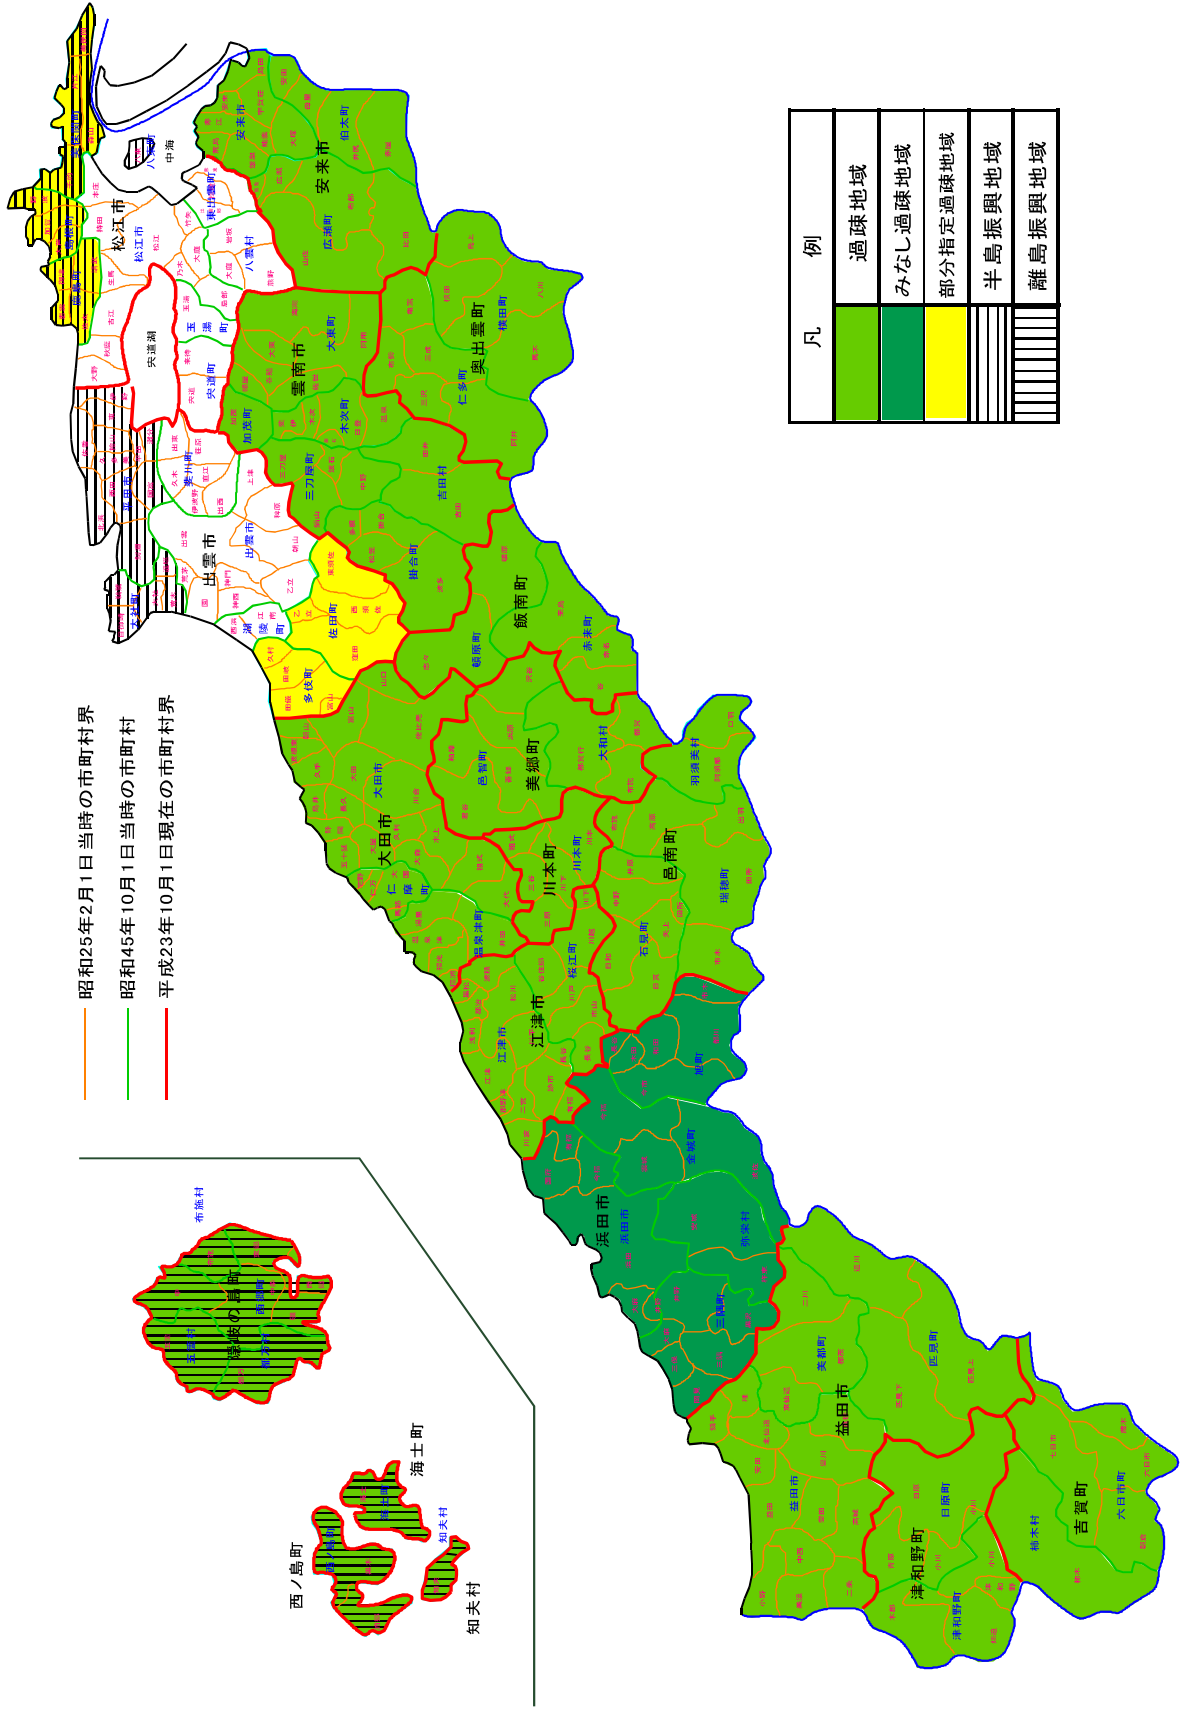

9. 参考資料(目次へ戻る)

【地域指定区分図】－5法指定地域

【地域指定区分図】一過疎地域、半島振興地域、離島振興地域

凡 例	例
	過疎地域
	みなし過疎地域
	部分指定過疎地域
	半島振興地域
	離島振興地域

【地域指定区分図】一 振興山村地域、特定農山村地域

【地域指定区分図】一島根県中山間地域活性化基本条例に基づく中山間地域

【地域指定区分図】一 豪雪地帯指定

【地域指定区分図】一旧急傾斜地帯農業振興臨時措置法第3条に基づき指定された地域

【地域指定区分図】一指定棚田地域