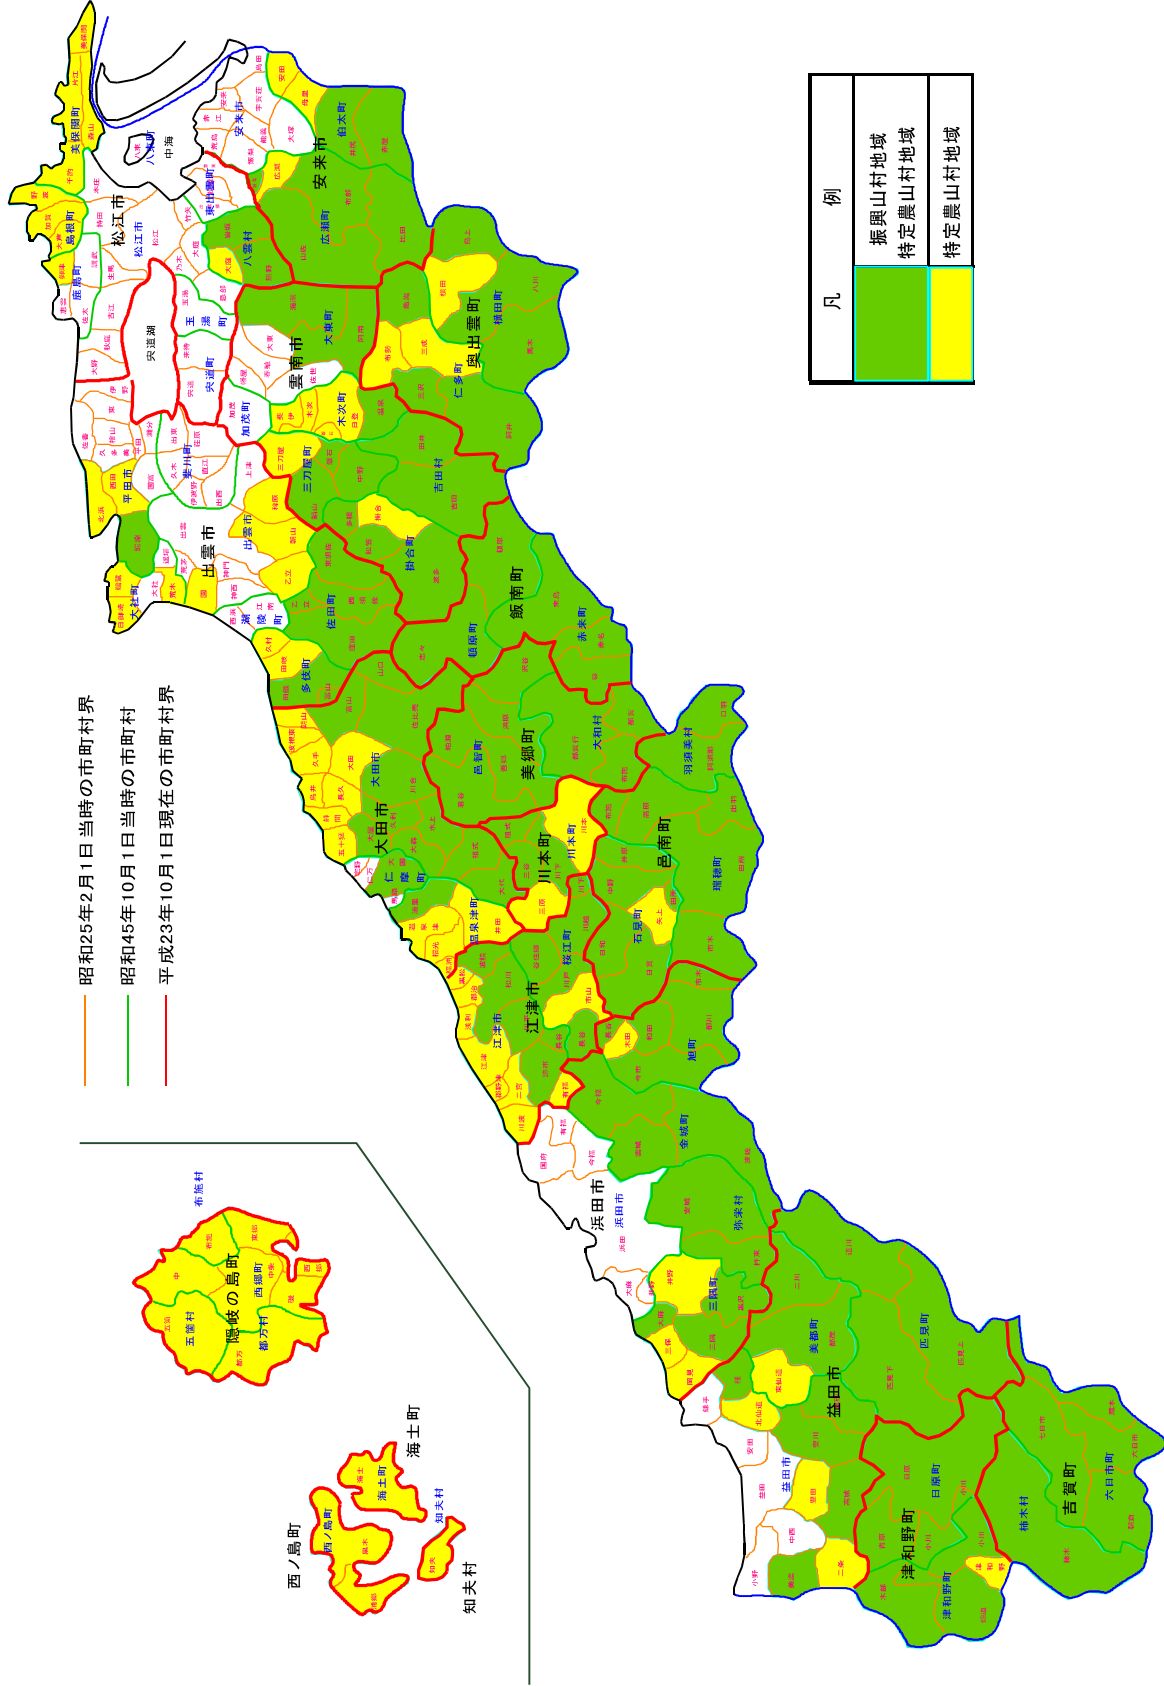

9. 参考資料(目次へ戻る)

【地域指定区分図】－5法指定地域

【地域指定区分図】一過疎地域、半島振興地域、離島振興地域

凡 例	例
	過疎地域
	みなし過疎地域
	部分指定過疎地域
	半島振興地域
	離島振興地域

【地域指定区分図】一 振興山村地域、特定農山村地域

【地域指定区分図】一島根県中山間地域活性化基本条例に基づく中山間地域

【地域指定区分図】一 豪雪地帯指定

【地域指定区分図】一旧急傾斜地帯農業振興臨時措置法第3条に基づき指定された地域

【地域指定区分図】一指定棚田地域