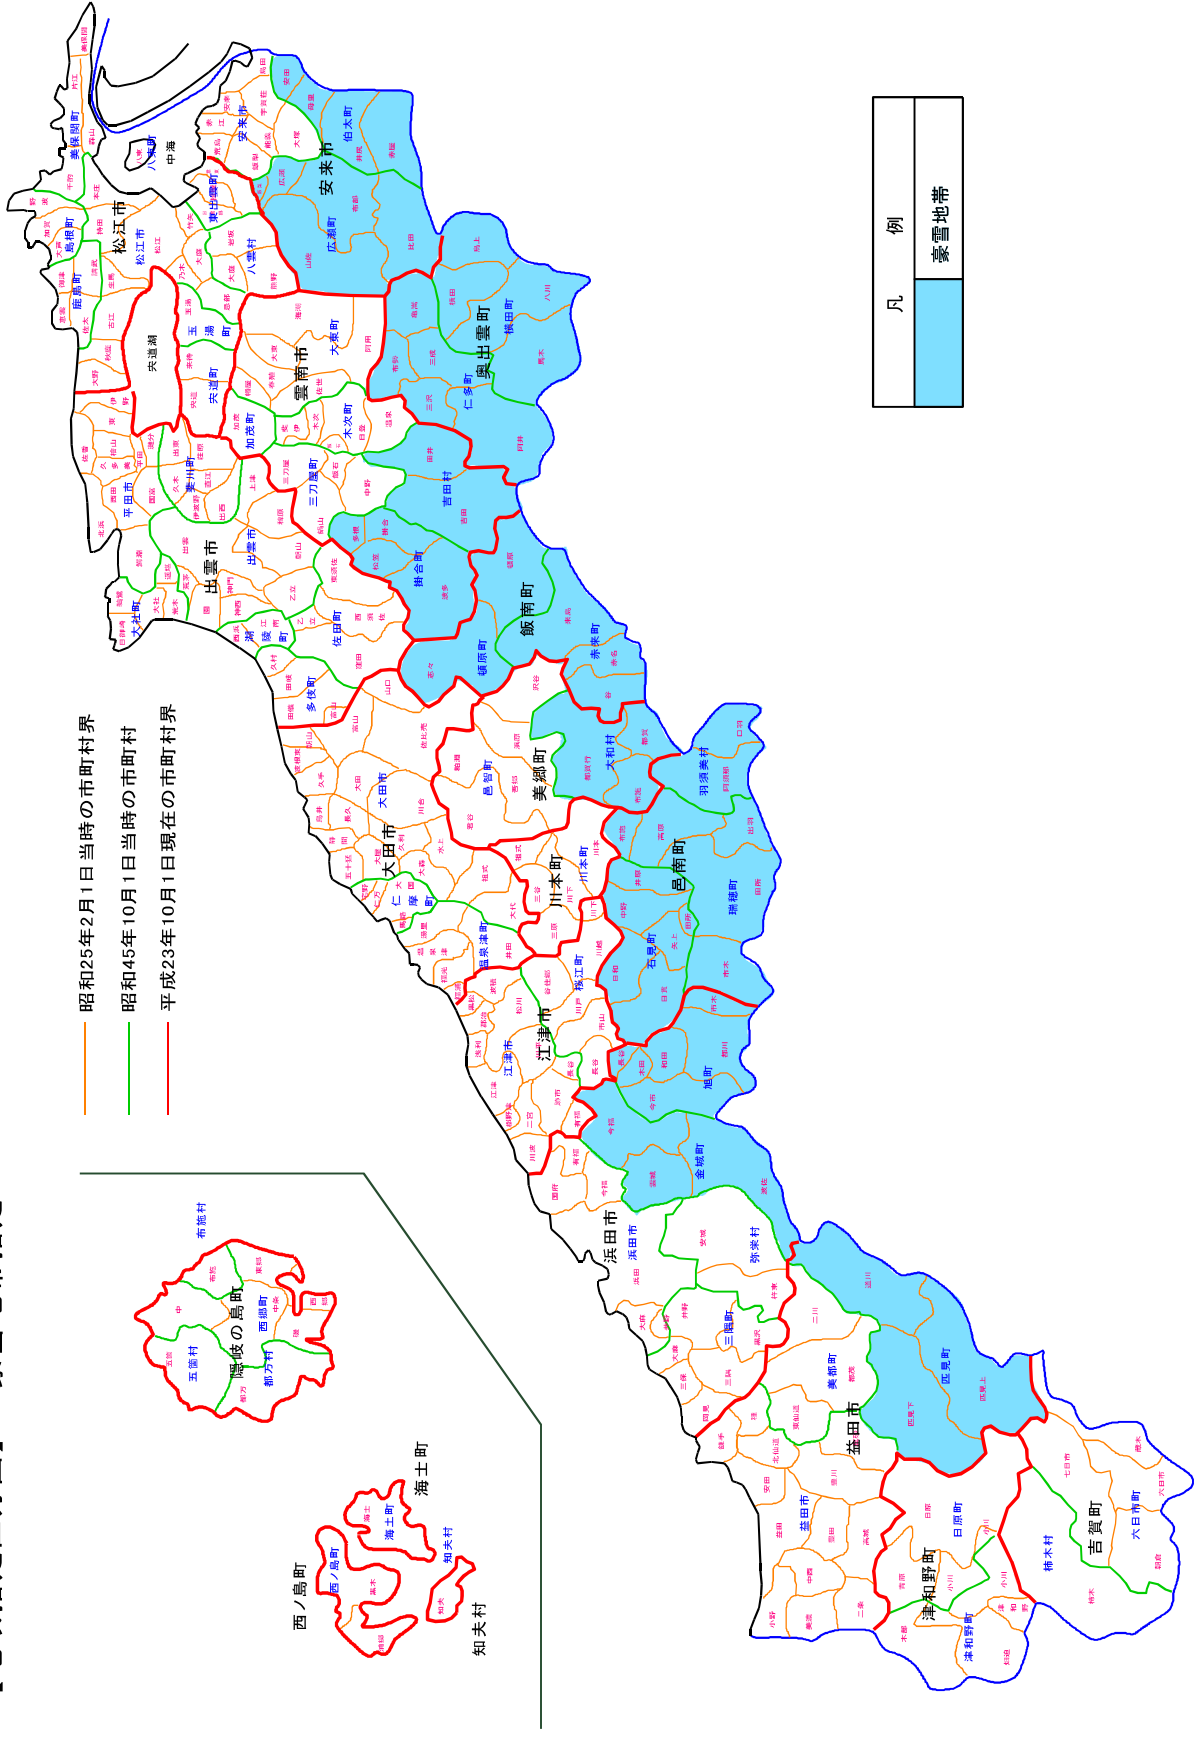

9. 参考資料(目次へ戻る)

【地域指定区分図】－5法指定地域

【地域指定区分図】一過疎地域、半島振興地域、離島振興地域

凡 例	例
	過疎地域
	みなし過疎地域
	部分指定過疎地域
	半島振興地域
	離島振興地域

【地域指定区分図】一 振興山村地域、特定農山村地域

【地域指定区分図】一島根県中山間地域活性化基本条例に基づく中山間地域

【地域指定区分図】一 豪雪地帯指定

【地域指定区分図】一旧急傾斜地帯農業振興臨時措置法第3条に基づき指定された地域

【地域指定区分図】一指定棚田地域