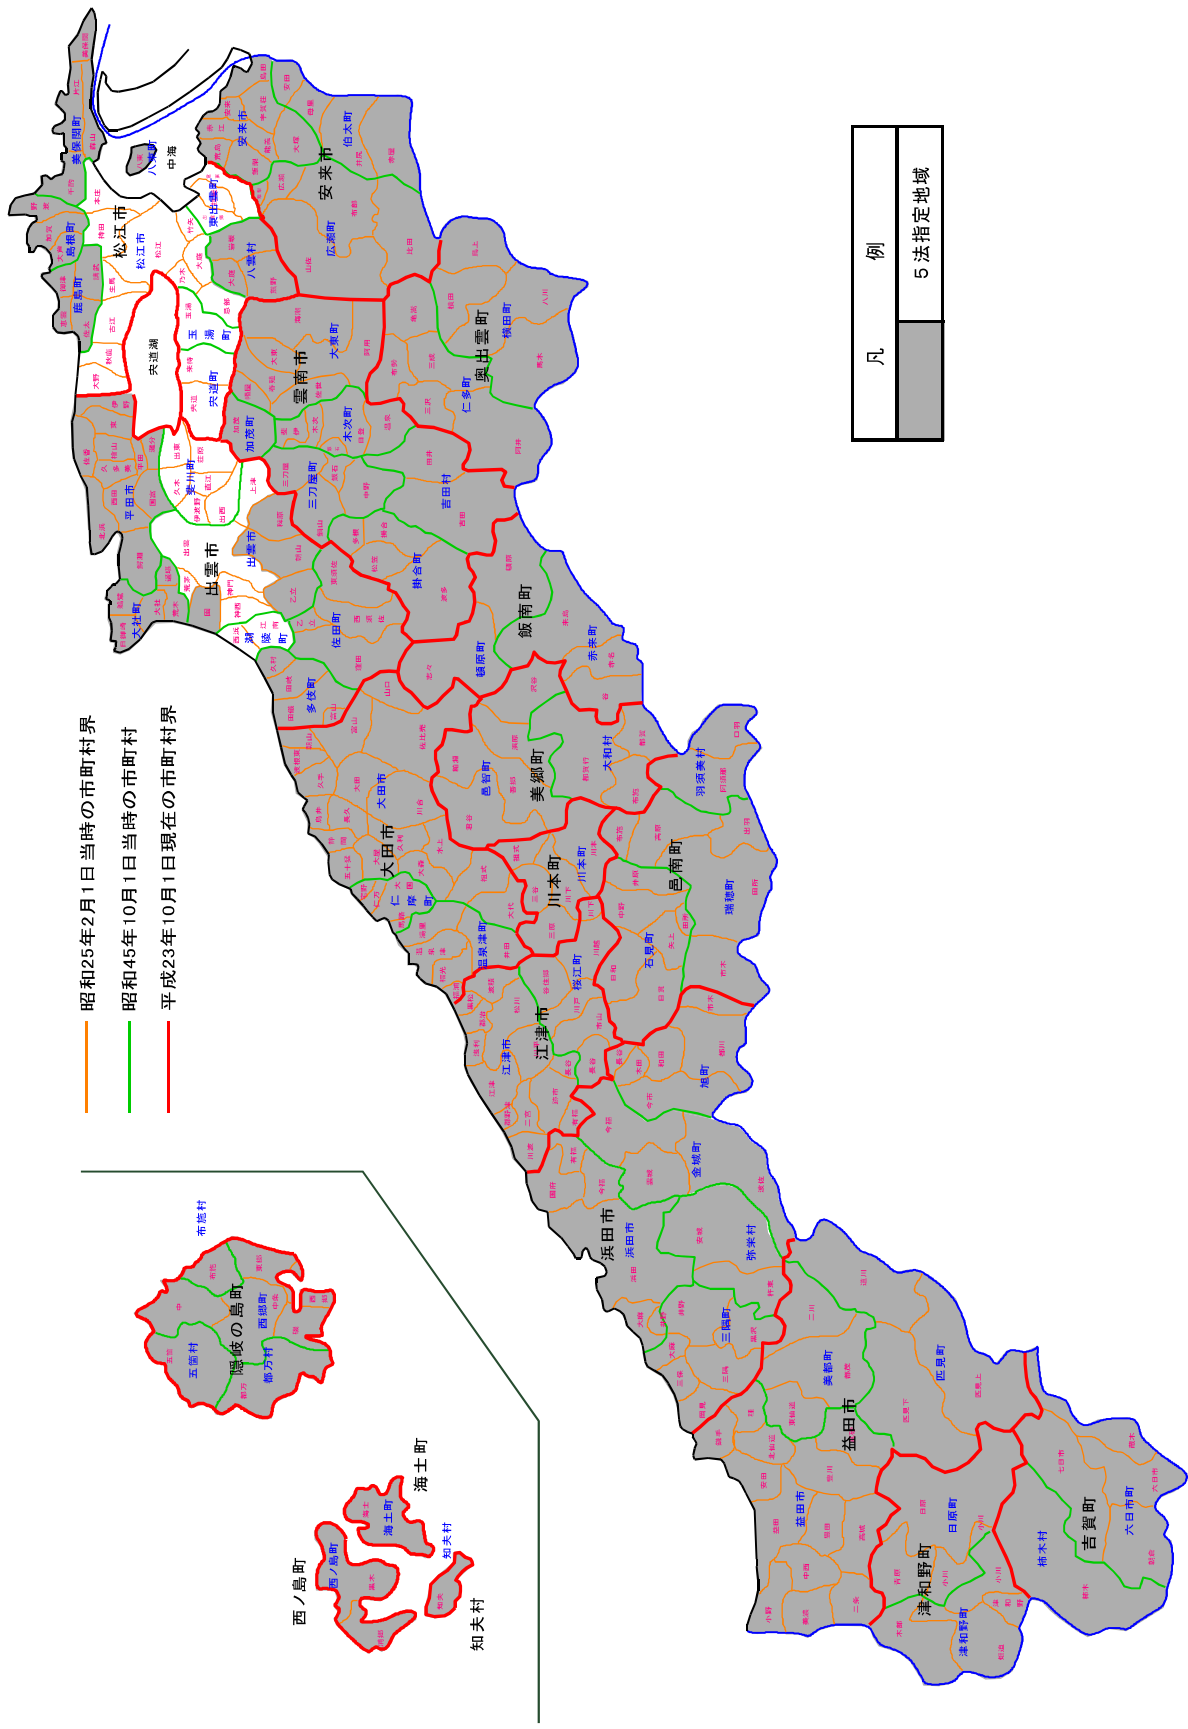

9. 参考資料(目次へ戻る)

【地域指定区分図】－5法指定地域

【地域指定区分図】一過疎地域、半島振興地域、離島振興地域

凡 例	例
	過疎地域
	みなし過疎地域
	部分指定過疎地域
	半島振興地域
	離島振興地域

【地域指定区分図】一 振興山村地域、特定農山村地域

【地域指定区分図】一島根県中山間地域活性化基本条例に基づく中山間地域

【地域指定区分図】一 豪雪地帯指定

【地域指定区分図】一旧急傾斜地帯農業振興臨時措置法第3条に基づき指定された地域

【地域指定区分図】一指定棚田地域