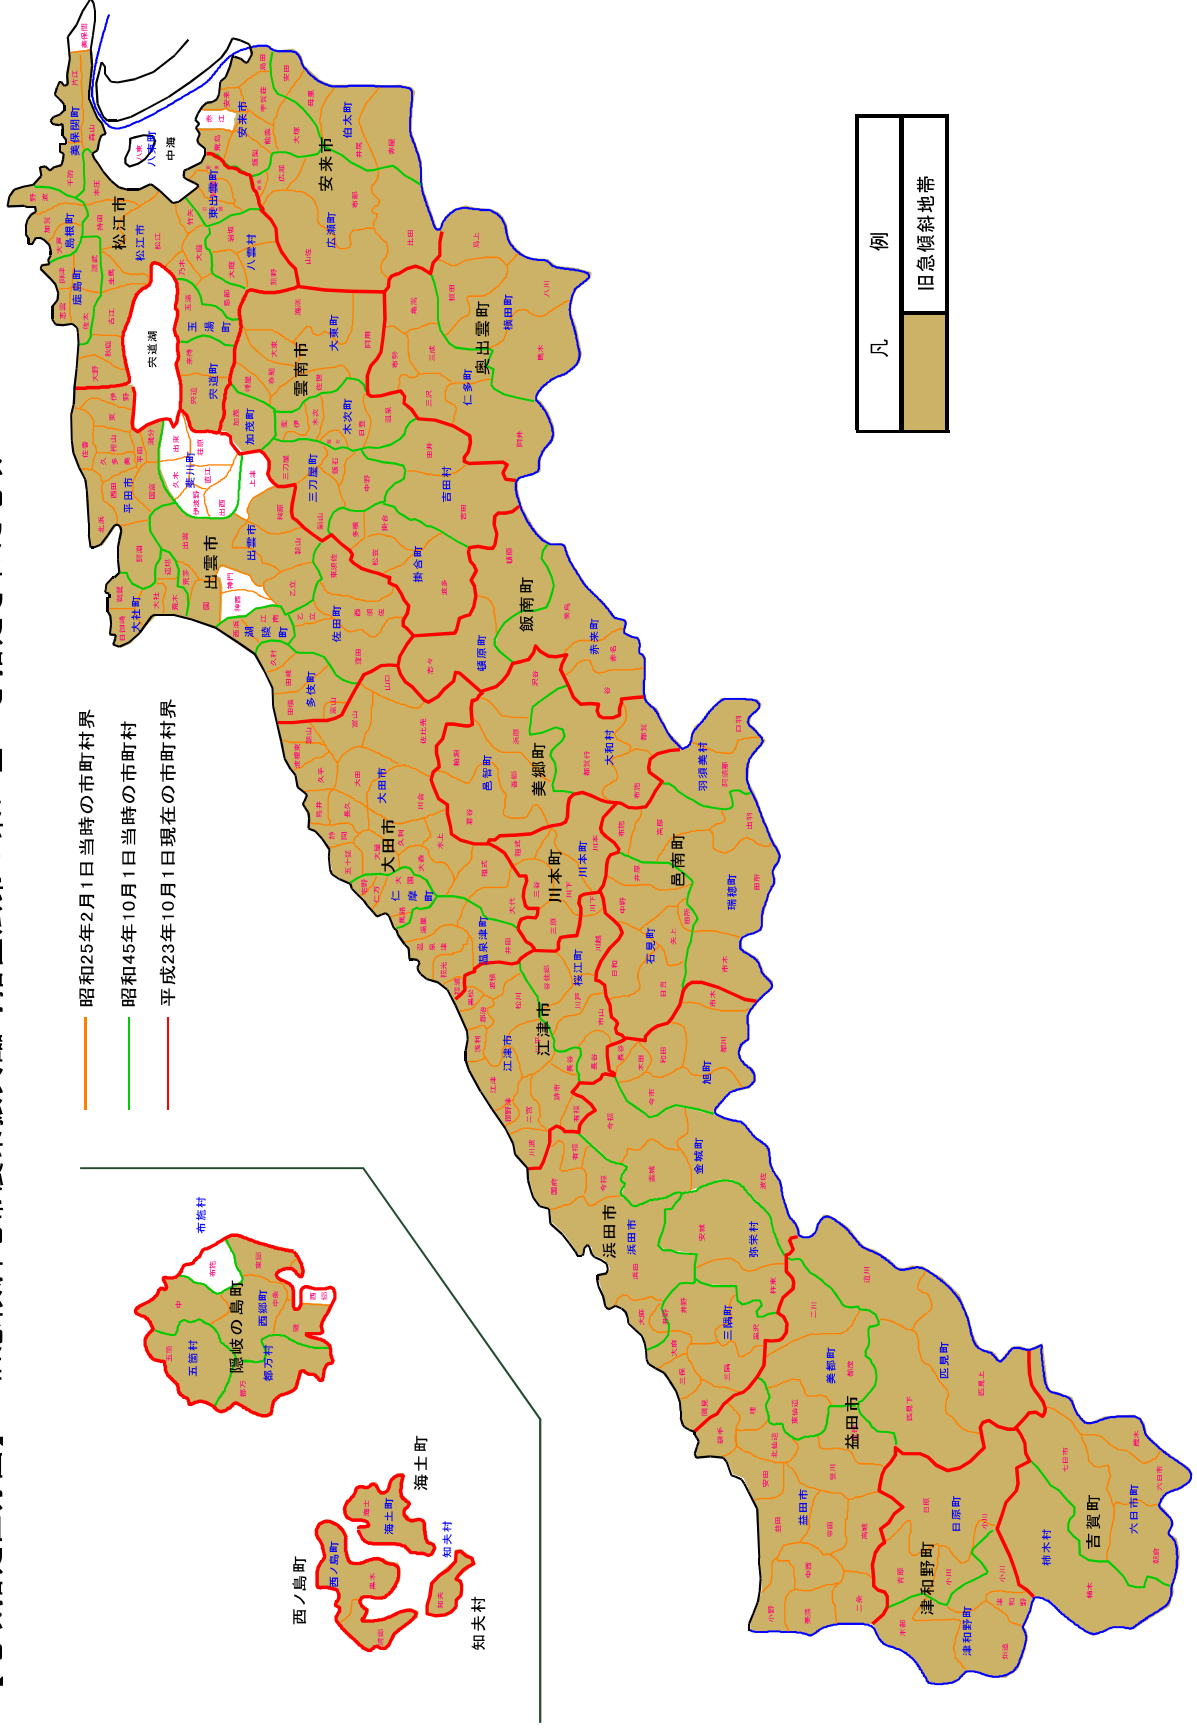

9. 参考資料(目次へ戻る)

【地域指定区分図】－5法指定地域

【地域指定区分図】一過疎地域、半島振興地域、離島振興地域

凡 例	例
	過疎地域
	みなし過疎地域
	部分指定過疎地域
	半島振興地域
	離島振興地域

【地域指定区分図】一 振興山村地域、特定農山村地域

【地域指定区分図】一島根県中山間地域活性化基本条例に基づく中山間地域

【地域指定区分図】一 豪雪地帯指定

【地域指定区分図】一旧急傾斜地帯農業振興臨時措置法第3条に基づき指定された地域

【地域指定区分図】一指定棚田地域