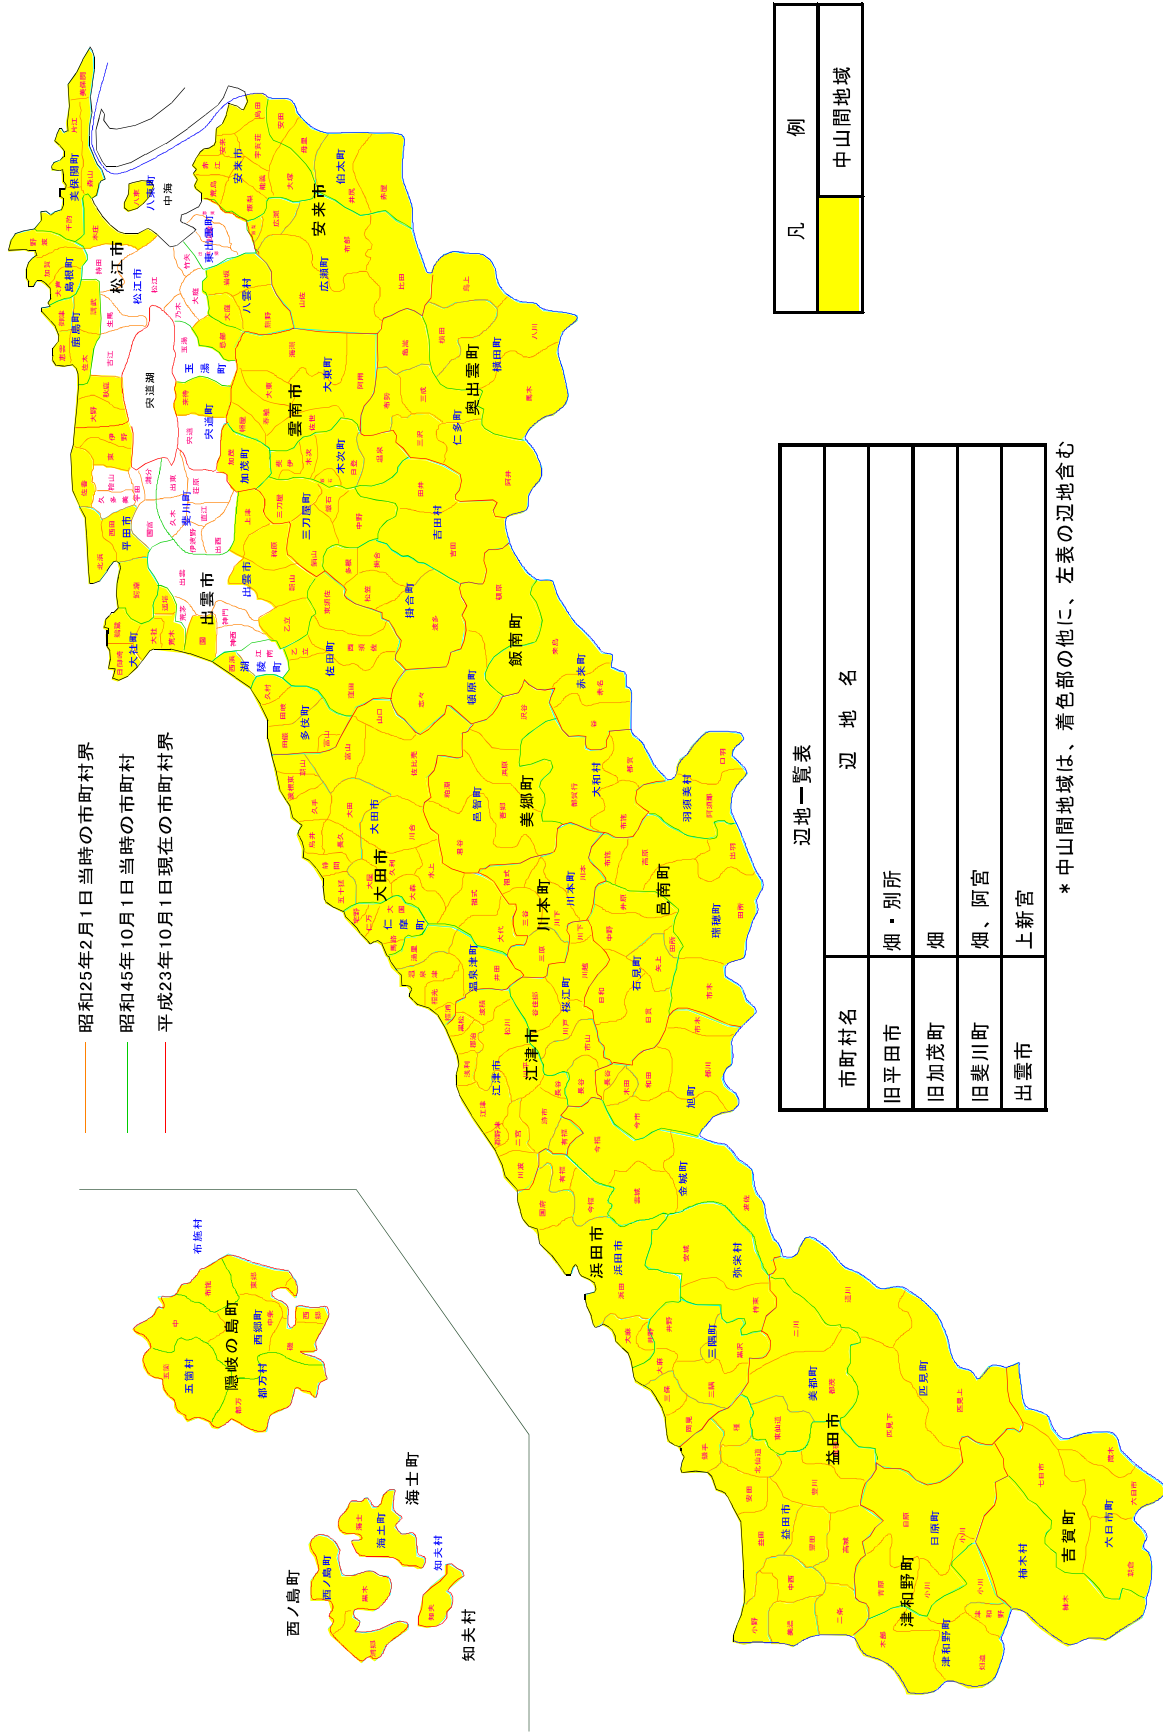

9. 参考資料(目次へ戻る)

【地域指定区分図】－5法指定地域

【地域指定区分図】一過疎地域、半島振興地域、離島振興地域

凡 例	例
	過疎地域
	みなし過疎地域
	部分指定過疎地域
	半島振興地域
	離島振興地域

【地域指定区分図】一 振興山村地域、特定農山村地域

【地域指定区分図】一島根県中山間地域活性化基本条例に基づく中山間地域

【地域指定区分図】一 豪雪地帯指定

【地域指定区分図】一旧急傾斜地帯農業振興臨時措置法第3条に基づき指定された地域

【地域指定区分図】一指定棚田地域