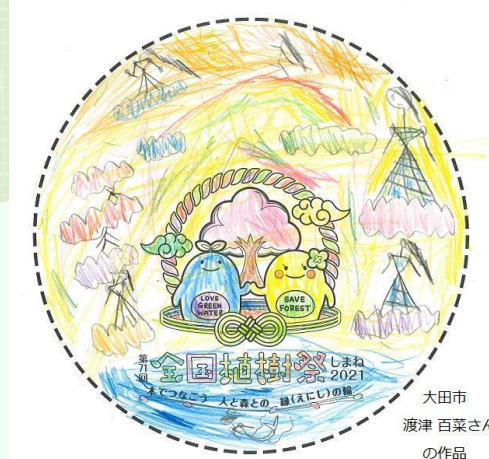

第71回全国植樹祭「シンボルマークぬりえ」作品を紹介します!!! (8月11日更新)

2020.8.11 更新

「第71回全国植樹祭シンボルマークぬりえ」にたくさんのご応募をいただきありがとうございました。期間中、合計で2,788点の応募がありました。

お送りいただいた作品の一部を紹介します。

<作品の紹介>

松江市
匿名希望さん
の作品

浜田市
さいとう なほさん
の作品

大田市
月森 帆香さん
の作品