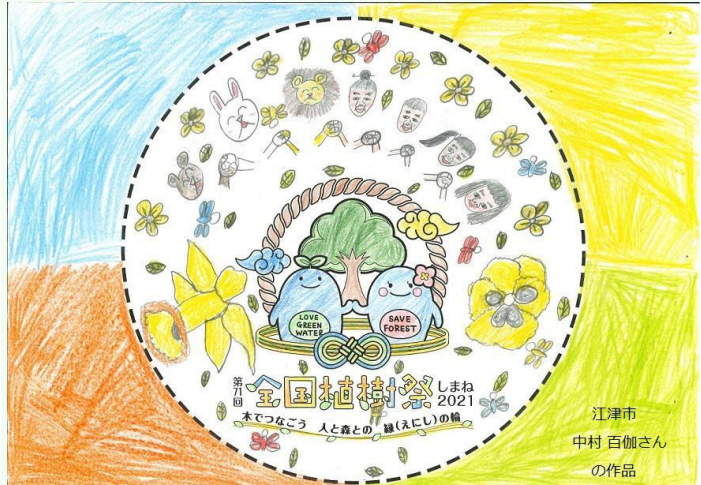

第71回全国植樹祭「シンボルマークぬりえ」作品を紹介します!!! (8月11日更新)

2020.8.11 更新

「第71回全国植樹祭シンボルマークぬりえ」にたくさんのご応募をいただきありがとうございました。期間中、合計で2,788点の応募がありました。

お送りいただいた作品の一部を紹介します。

<作品の紹介>

松江市
匿名希望さん
の作品

浜田市
さいとう なほさん
の作品

大田市
月森 帆香さん
の作品

安来市
青木 夏希さん
の作品

大田市
えのきしいかさん
の作品

松江市
すみ ひなたさん
の作品

松江市
栢井 遥己さん
の作品

江津市
中村 百伽さん
の作品

大田市
かわかみ こうきさん
の作品

益田市
竹内 海翔さん
の作品

大田市
やまさき そづみさん
の作品