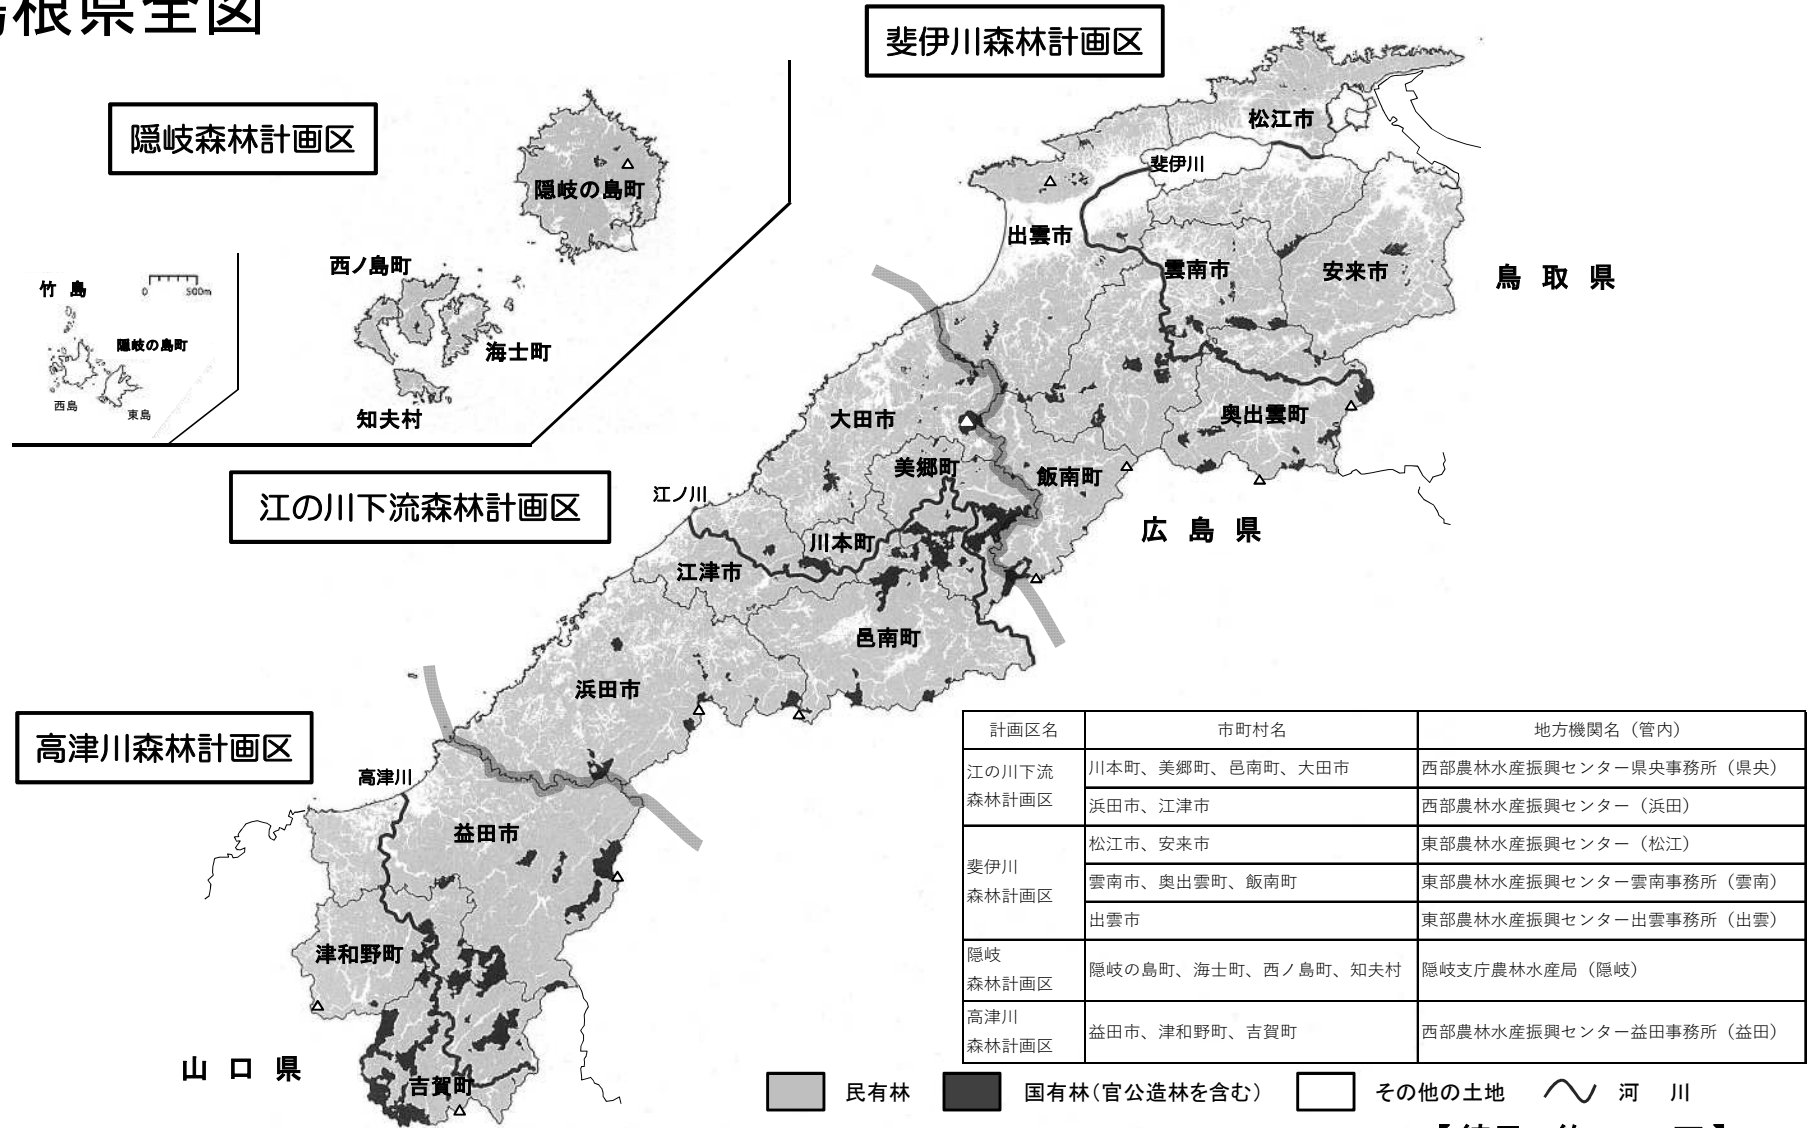

# 島根県全図

計画区名	市町村名	地方機関名(管内)
江の川下流森林計画区	川本町、美郷町、邑南町、大田市	西部農林水産振興センター県央事務所(県央)
	浜田市、江津市	西部農林水産振興センター(浜田)
斐伊川森林計画区	松江市、安来市	東部農林水産振興センター(松江)
	雲南市、奥出雲町、飯南町	東部農林水産振興センター雲南事務所(雲南)
	出雲市	東部農林水産振興センター出雲事務所(出雲)
隠岐森林計画区	隠岐の島町、海士町、西ノ島町、知夫村	隠岐支庁農林水産局(隠岐)
高津川森林計画区	益田市、津和野町、吉賀町	西部農林水産振興センター益田事務所(益田)

【縮尺：約 1/100万】