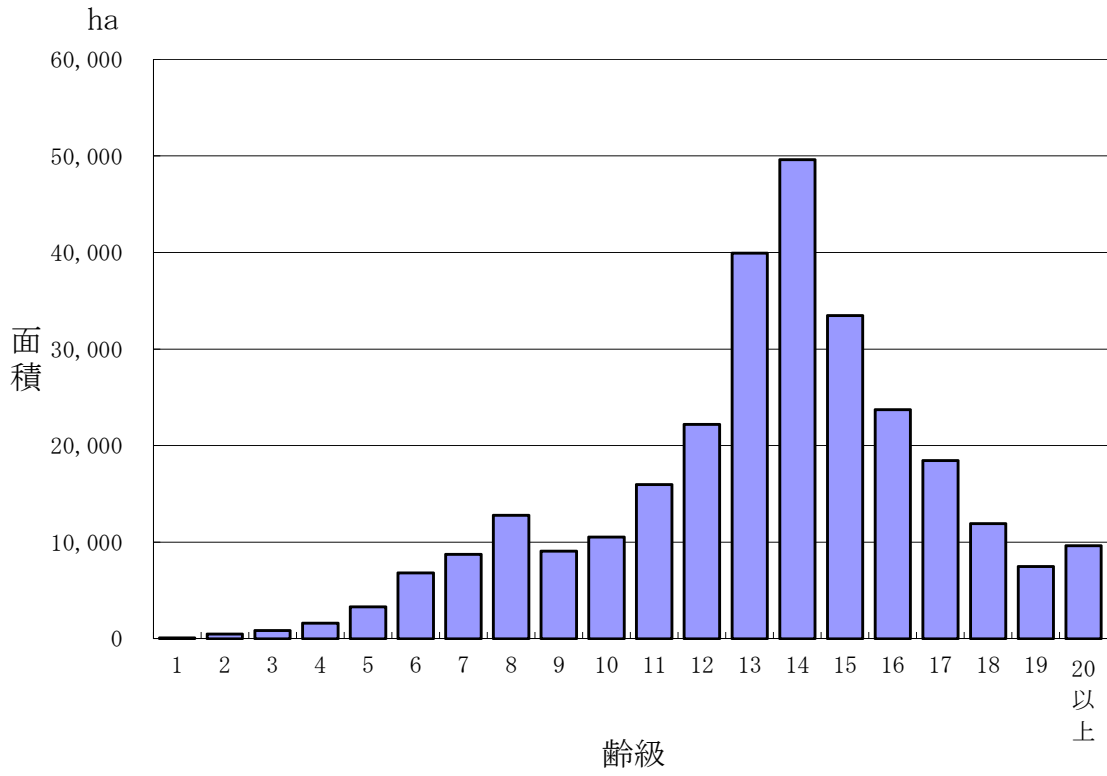

天然林の齢級別面積

天然林の齢級別蓄積