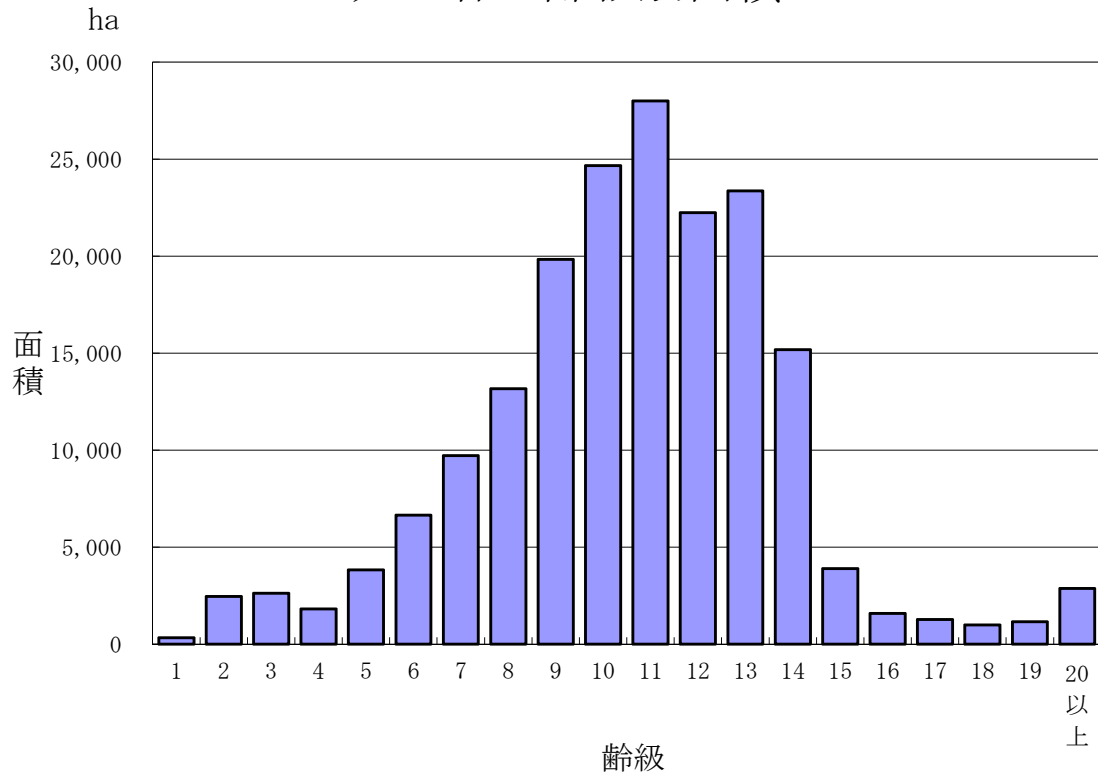

人工林の齢級別面積

人工林の齢級別蓄積