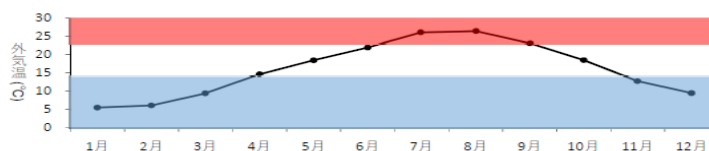

求める人材像

- ・美郷町に移住し、ミニトマト栽培で就農を目指す人
- ・18歳～50歳までの人
- ・本気で就農を目指し、家族などの周りの方の理解・協力を得られる人

ミニトマト栽培での就農モデル((施設))

区分	春作	秋作	合計
粗収益 (千円)	5,054	4,057	9,111
収量 (kg)	8,468	5,103	13,572
経営費 (千円)	2,631	2,224	4,855
所得 (千円)	2,422	1,833	4,255
所得率	47.9%	45.2%	46.7%
労働時間 (hr)	2,778	2,327	5,105
1日当り所得 (円)	6,976	6,301	6,668

青は気温が低くて栽培が難しい時期、赤は気温が高くて栽培が難しい時期