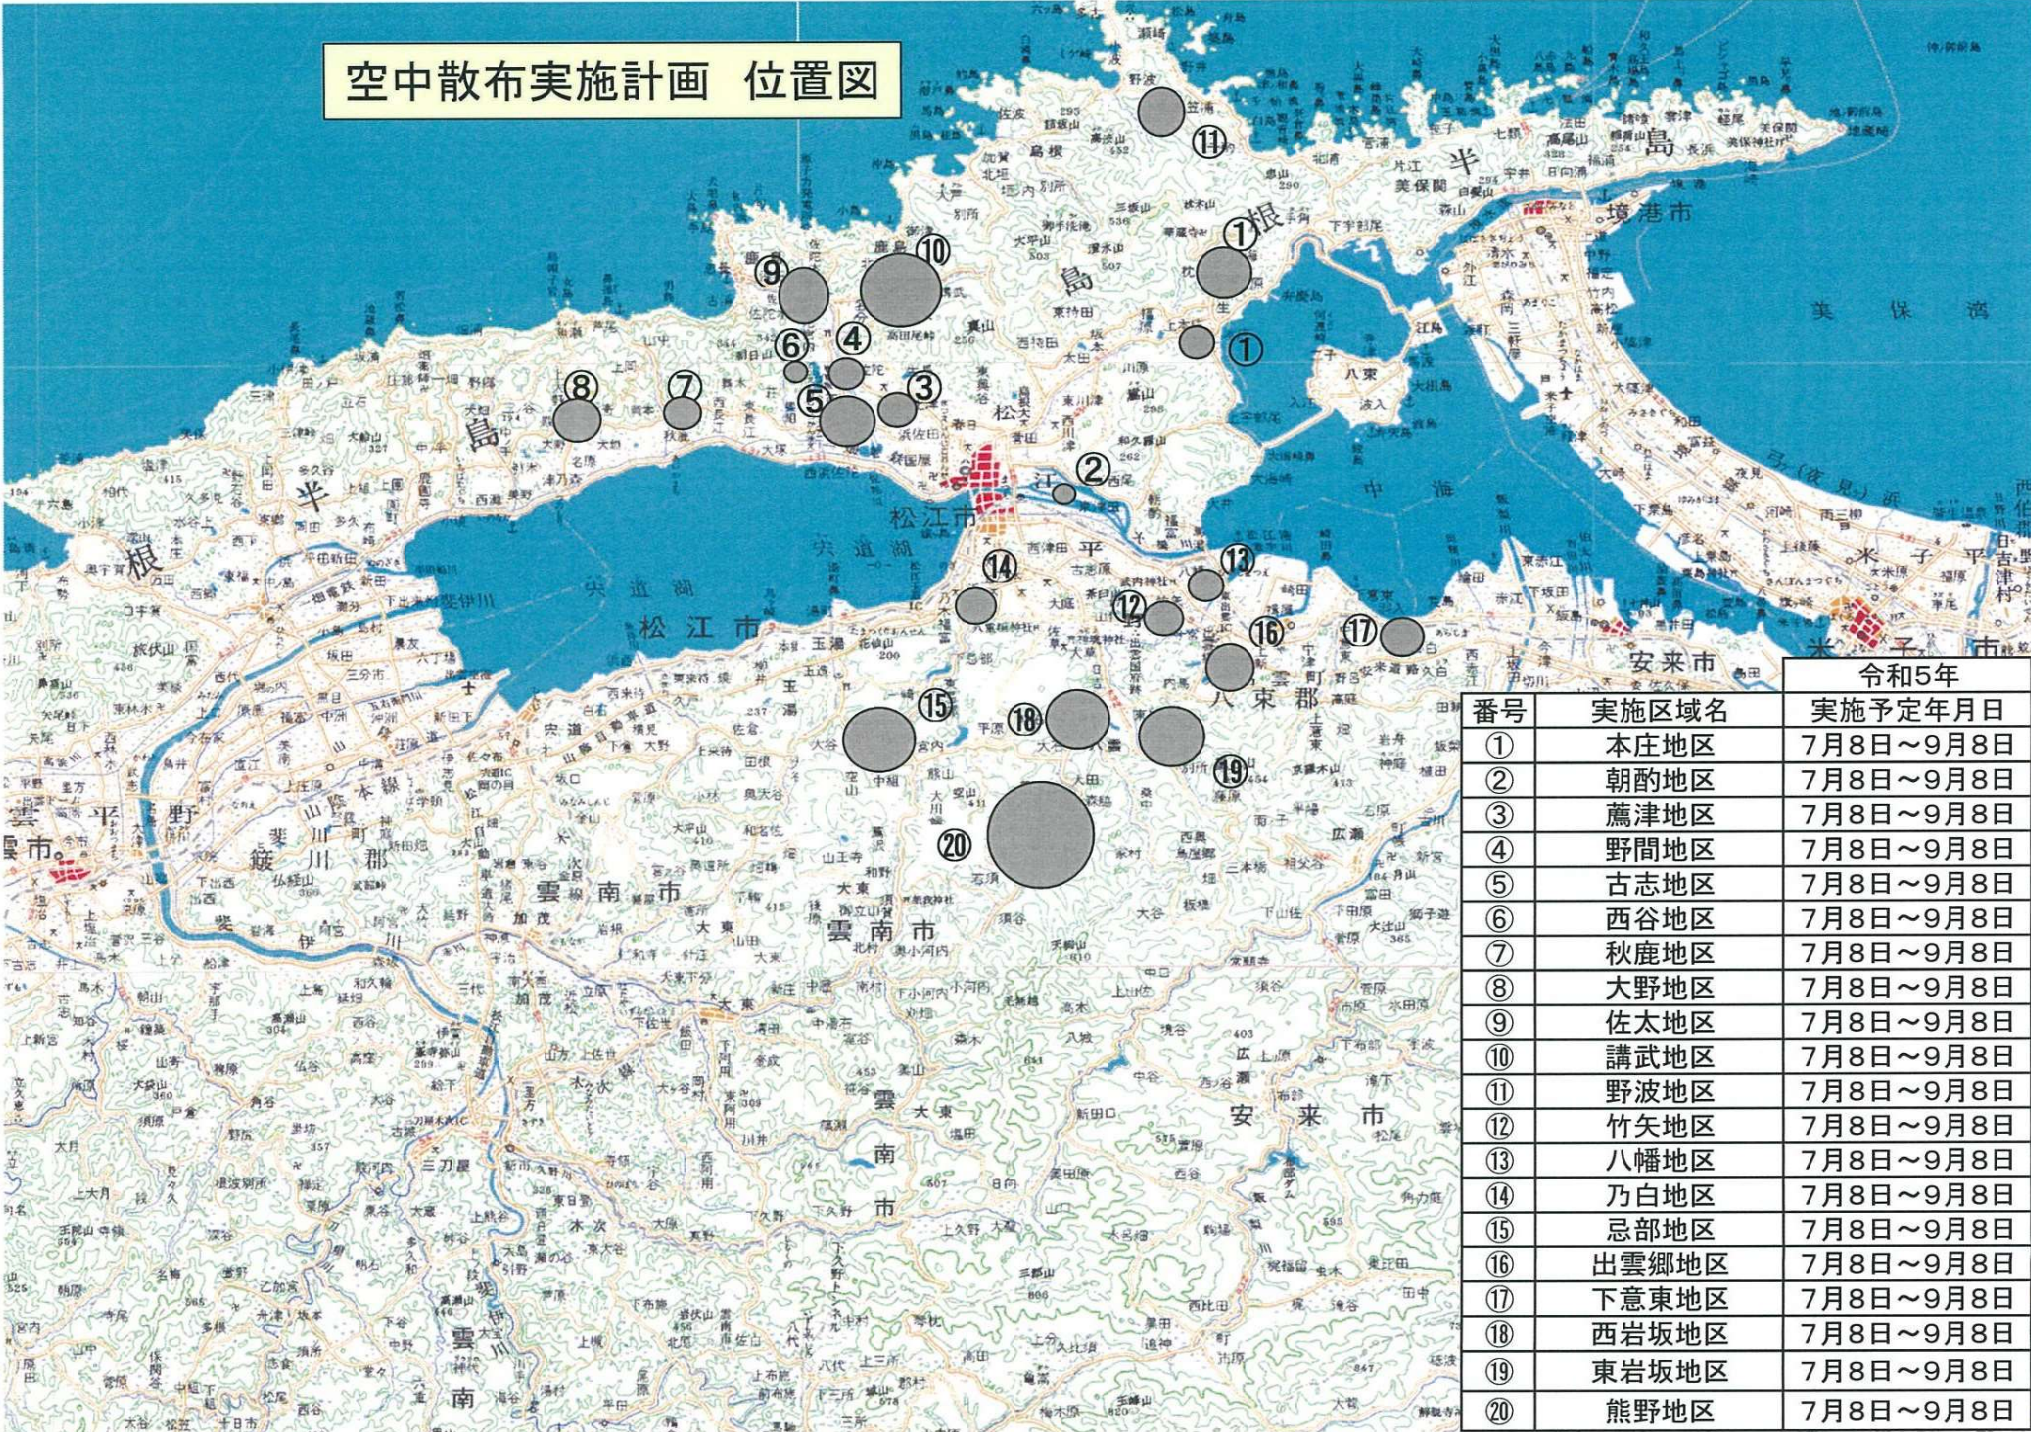

空中散布実施計画 位置図

令和5年		
番号	実施区域名	実施予定年月日
①	本庄地区	7月8日～9月8日
②	朝酌地区	7月8日～9月8日
③	薦津地区	7月8日～9月8日
④	野間地区	7月8日～9月8日
⑤	古志地区	7月8日～9月8日
⑥	西谷地区	7月8日～9月8日
⑦	秋鹿地区	7月8日～9月8日
⑧	大野地区	7月8日～9月8日
⑨	佐太地区	7月8日～9月8日
⑩	講武地区	7月8日～9月8日
⑪	野波地区	7月8日～9月8日
⑫	竹矢地区	7月8日～9月8日
⑬	八幡地区	7月8日～9月8日
⑭	乃白地区	7月8日～9月8日
⑮	忌部地区	7月8日～9月8日
⑯	出雲郷地区	7月8日～9月8日
⑰	下意東地区	7月8日～9月8日
⑱	西岩坂地区	7月8日～9月8日
⑲	東岩坂地区	7月8日～9月8日
⑳	熊野地区	7月8日～9月8日