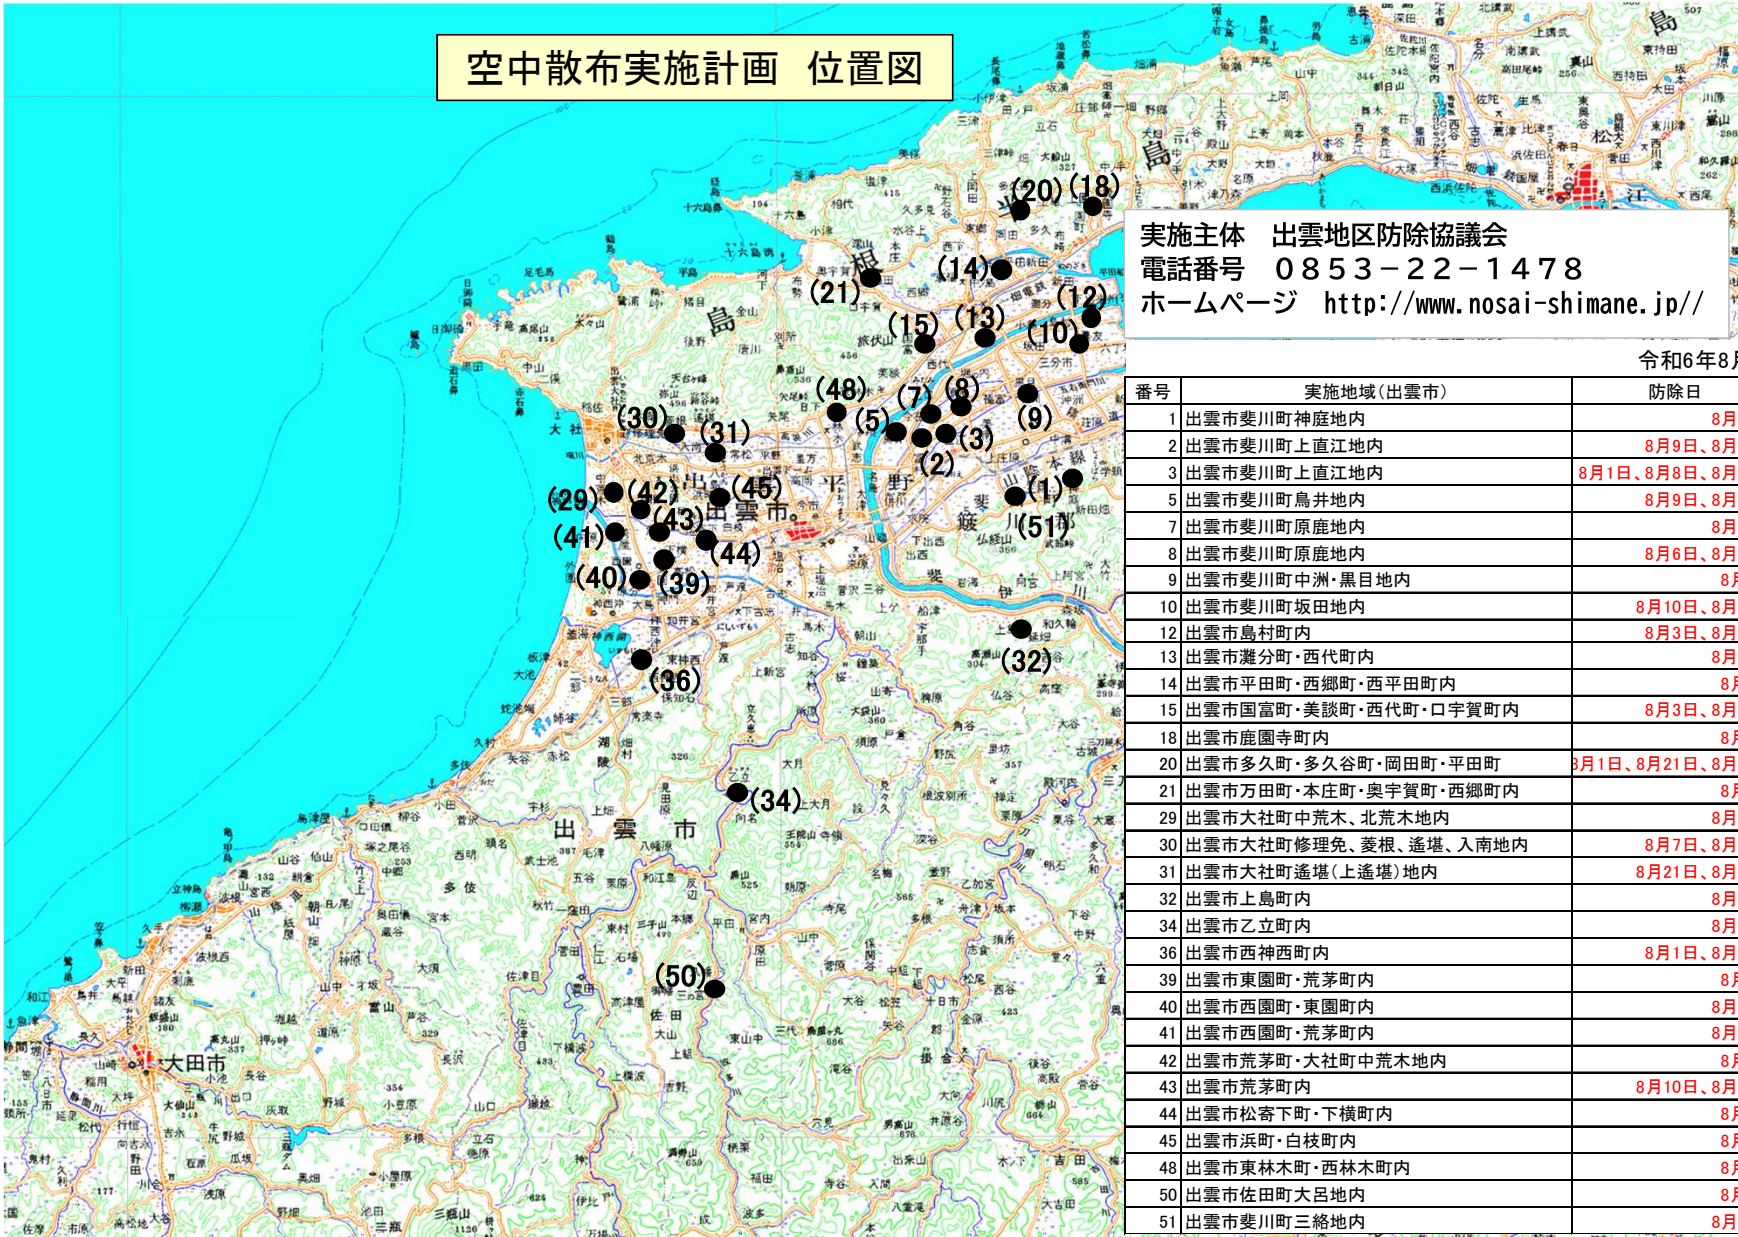

# 空中散布実施計画 位置図

**実施主体** 出雲地区防除協議会  
**電話番号** 0853-22-1478  
**ホームページ** <http://www.nosai-shimane.jp/>

令和6年8月分

番号	実施地域(出雲市)	防除日
1	出雲市斐川町神庭地内	8月20日
2	出雲市斐川町上直江地内	8月9日、8月24日
3	出雲市斐川町上直江地内	8月1日、8月8日、8月20日
5	出雲市斐川町鳥井地内	8月9日、8月24日
7	出雲市斐川町原鹿地内	8月25日
8	出雲市斐川町原鹿地内	8月6日、8月25日
9	出雲市斐川町中洲・黒目地内	8月4日
10	出雲市斐川町坂田地内	8月10日、8月23日
12	出雲市島村町内	8月3日、8月24日
13	出雲市灘分町・西代町内	8月19日
14	出雲市平田町・西郷町・西平田町内	8月4日
15	出雲市国富町・美談町・西代町・口宇賀町内	8月3日、8月22日
18	出雲市鹿園寺町内	8月5日
20	出雲市多久町・多久谷町・岡田町・平田町	8月1日、8月21日、8月31日
21	出雲市万田町・本庄町・奥宇賀町・西郷町内	8月2日
29	出雲市大社町中荒木、北荒木地内	8月11日
30	出雲市大社町修理免、菱根、遙堪、入南地内	8月7日、8月19日
31	出雲市大社町遙堪(上遙堪)地内	8月21日、8月27日
32	出雲市上島町内	8月17日
34	出雲市乙立町内	8月11日
36	出雲市西神西町内	8月1日、8月20日
39	出雲市東園町・荒茅町内	8月6日
40	出雲市西園町・東園町内	8月23日
41	出雲市西園町・荒茅町内	8月10日
42	出雲市荒茅町・大社町中荒木地内	8月6日
43	出雲市荒茅町内	8月10日、8月19日
44	出雲市松寄町・下横町内	8月2日
45	出雲市浜町・白枝町内	8月2日
48	出雲市東林木町・西林木町内	8月7日
50	出雲市佐田町大呂地内	8月5日
51	出雲市斐川町三絡地内	8月23日