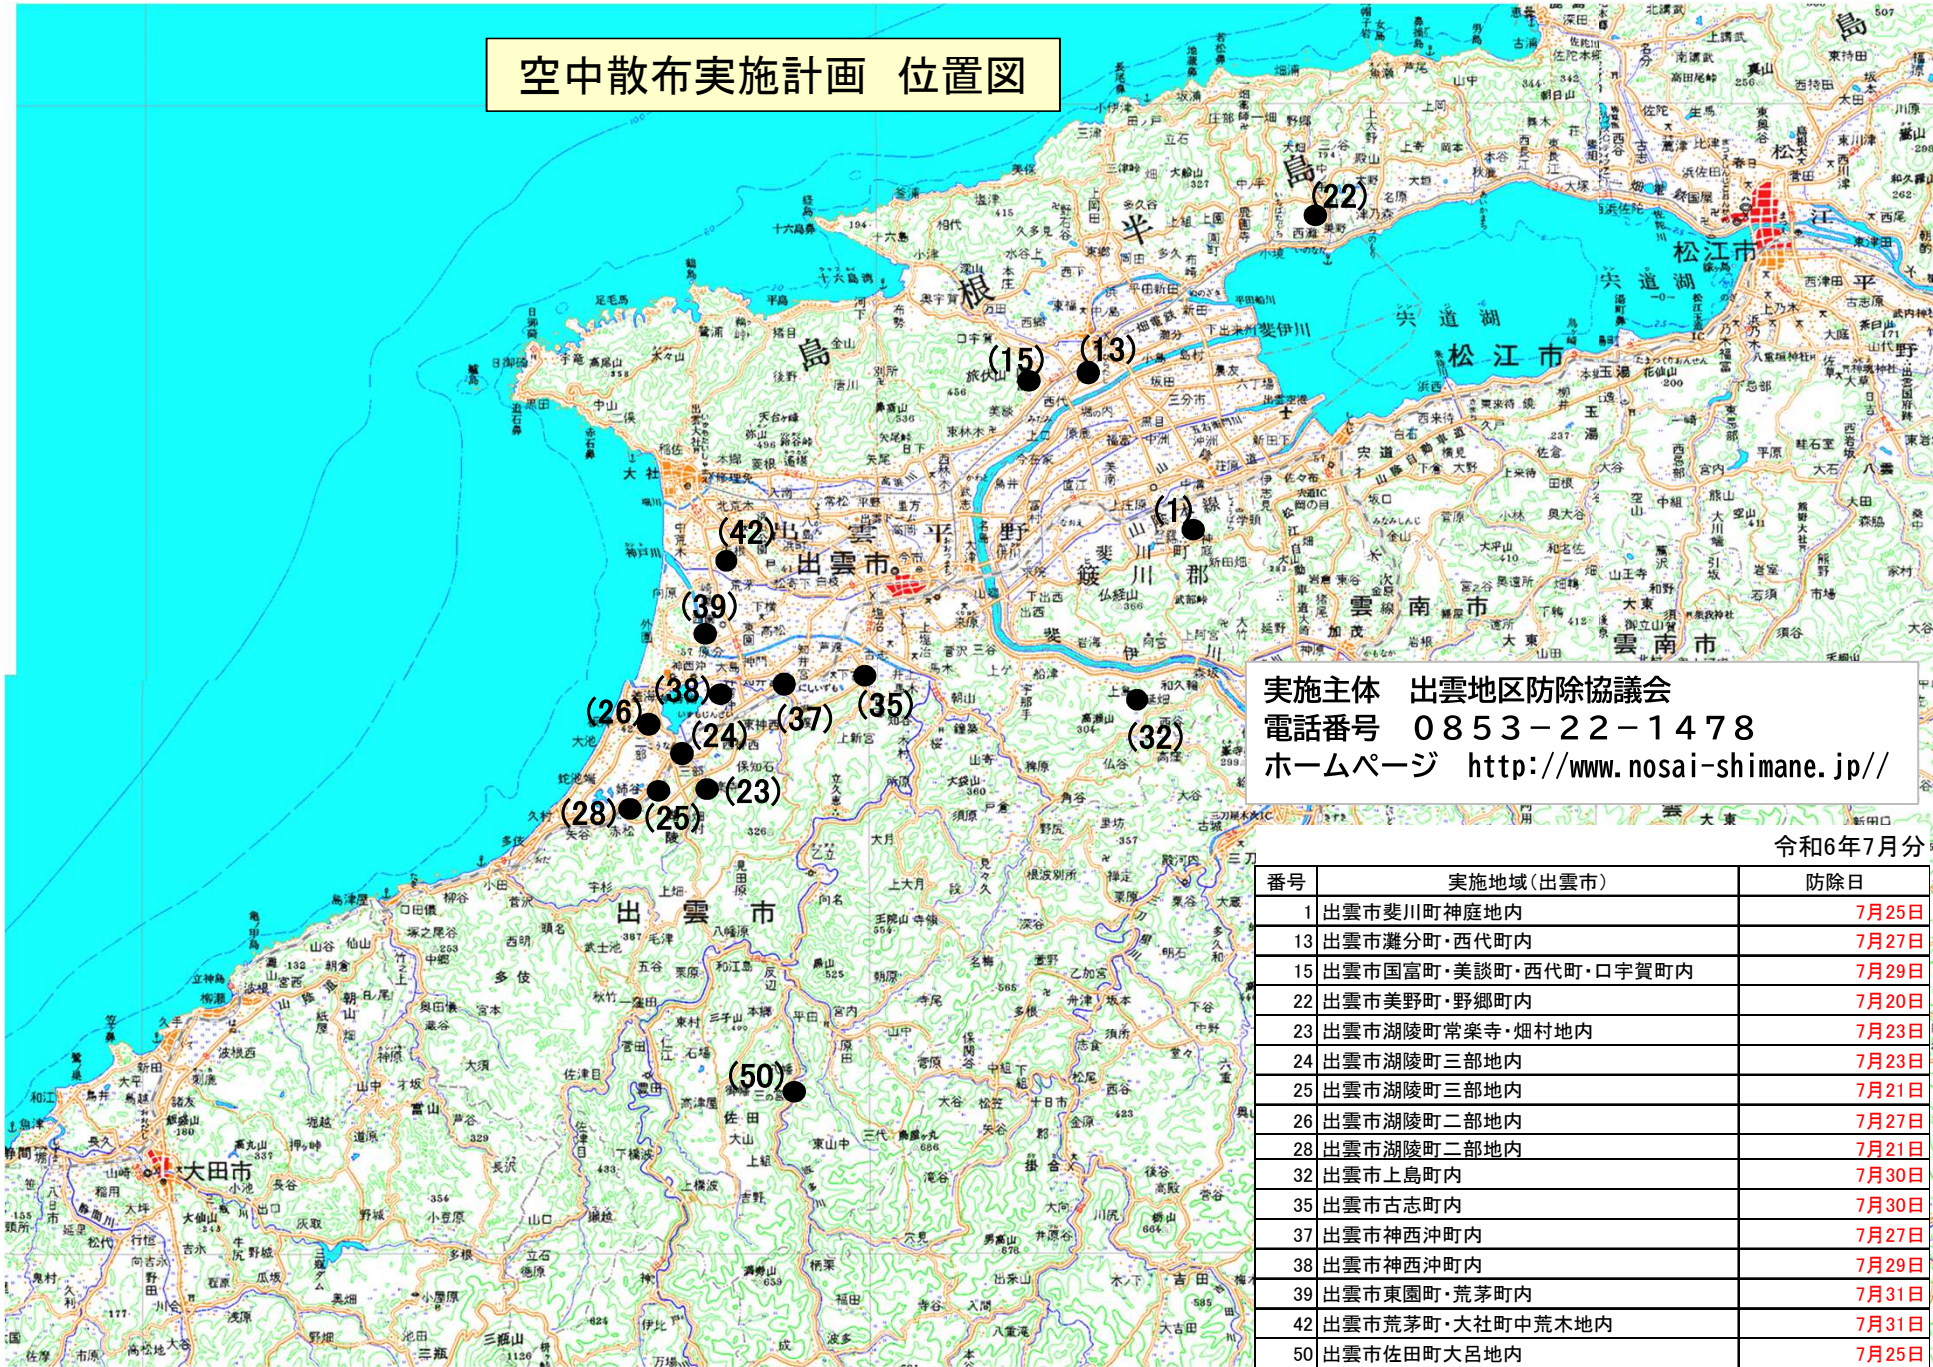

空中散布実施計画 位置図

実施主体 出雲地区防除協議会
電話番号 0853-22-1478
ホームページ <http://www.nosai-shimane.jp//>

令和6年7月分

番号	実施地域(出雲市)	防除日
1	出雲市斐川町神庭地内	7月25日
13	出雲市灘分町・西代町内	7月27日
15	出雲市国富町・美談町・西代町・口宇賀町内	7月29日
22	出雲市美野町・野郷町内	7月20日
23	出雲市湖陵町常楽寺・畑村地内	7月23日
24	出雲市湖陵町三部地内	7月23日
25	出雲市湖陵町三部地内	7月21日
26	出雲市湖陵町二部地内	7月27日
28	出雲市湖陵町二部地内	7月21日
32	出雲市上島町内	7月30日
35	出雲市古志町内	7月30日
37	出雲市神西沖町内	7月27日
38	出雲市神西沖町内	7月29日
39	出雲市東園町・荒茅町内	7月31日
42	出雲市荒茅町・大社町中荒木地内	7月31日
50	出雲市佐田町大呂地内	7月25日