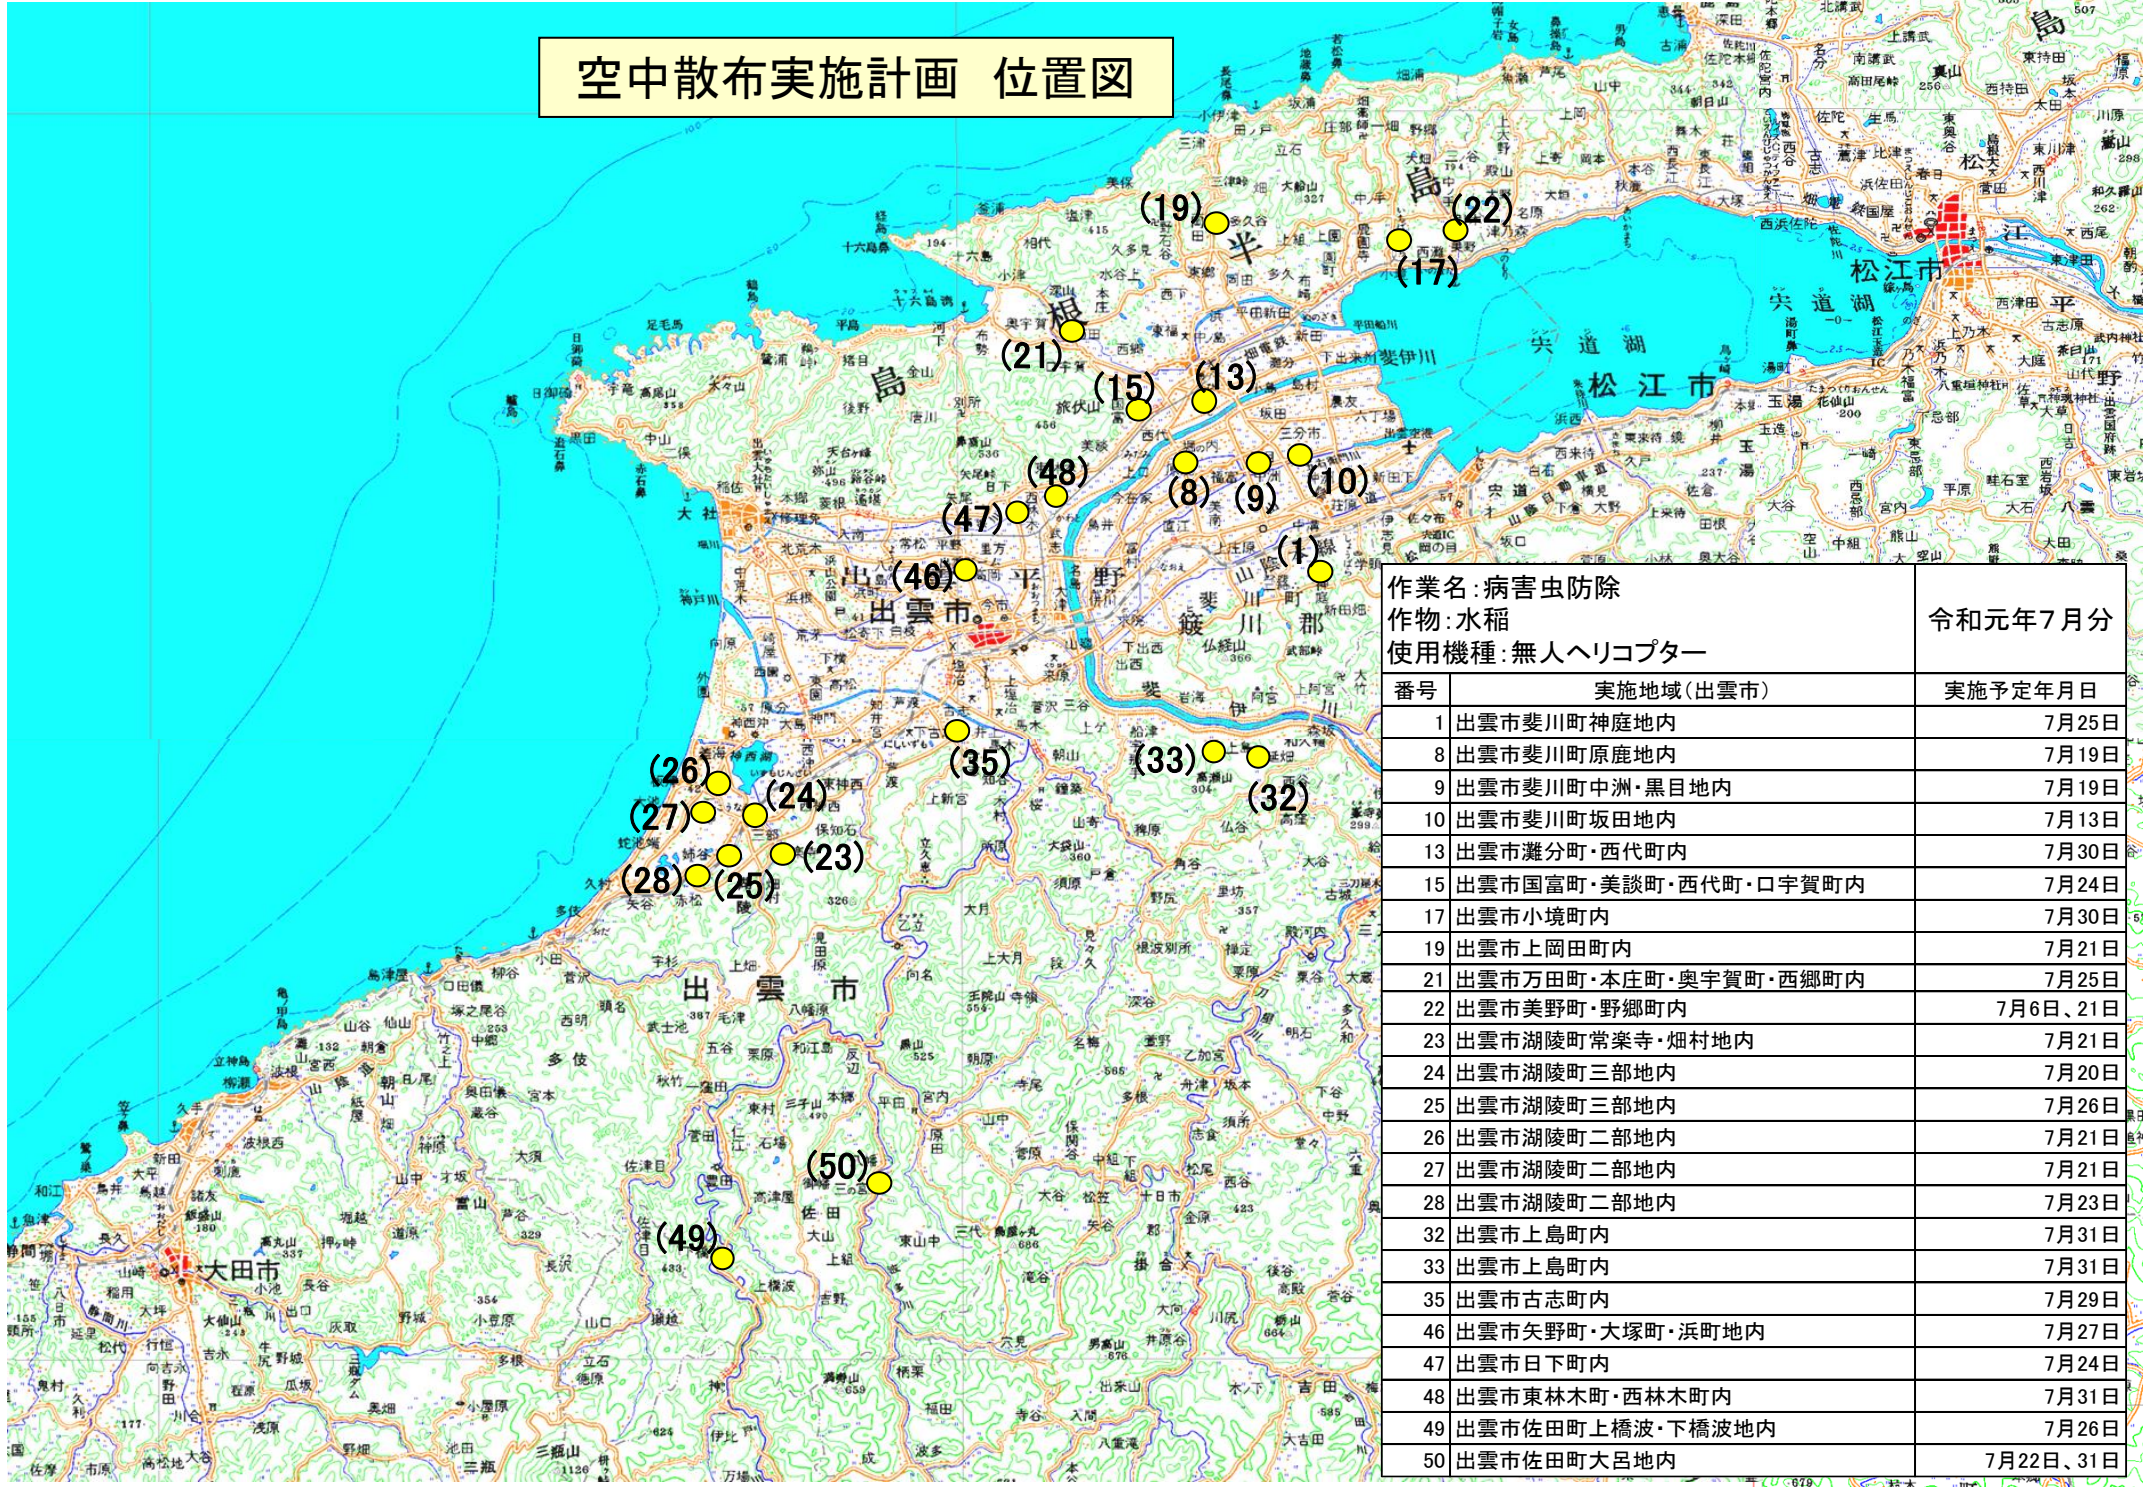

空中散布実施計画 位置図

作業名: 病害虫防除 作物: 水稲 使用機種: 無人ヘリコプター		令和元年7月分
番号	実施地域(出雲市)	実施予定年月日
1	出雲市斐川町神庭地内	7月25日
8	出雲市斐川町原鹿地内	7月19日
9	出雲市斐川町中洲・黒目地内	7月19日
10	出雲市斐川町坂田地内	7月13日
13	出雲市灘分町・西代町内	7月30日
15	出雲市国富町・美談町・西代町・口宇賀町内	7月24日
17	出雲市小境町内	7月30日
19	出雲市上岡田町内	7月21日
21	出雲市万田町・本庄町・奥宇賀町・西郷町内	7月25日
22	出雲市美野町・野郷町内	7月6日、21日
23	出雲市湖陵町常楽寺・畑村地内	7月21日
24	出雲市湖陵町三部地内	7月20日
25	出雲市湖陵町三部地内	7月26日
26	出雲市湖陵町二部地内	7月21日
27	出雲市湖陵町二部地内	7月21日
28	出雲市湖陵町二部地内	7月23日
32	出雲市上島町内	7月31日
33	出雲市上島町内	7月31日
35	出雲市古志町内	7月29日
46	出雲市矢野町・大塚町・浜町地内	7月27日
47	出雲市日下町内	7月24日
48	出雲市東林木町・西林木町内	7月31日
49	出雲市佐田町上橋波・下橋波地内	7月26日
50	出雲市佐田町大呂地内	7月22日、31日