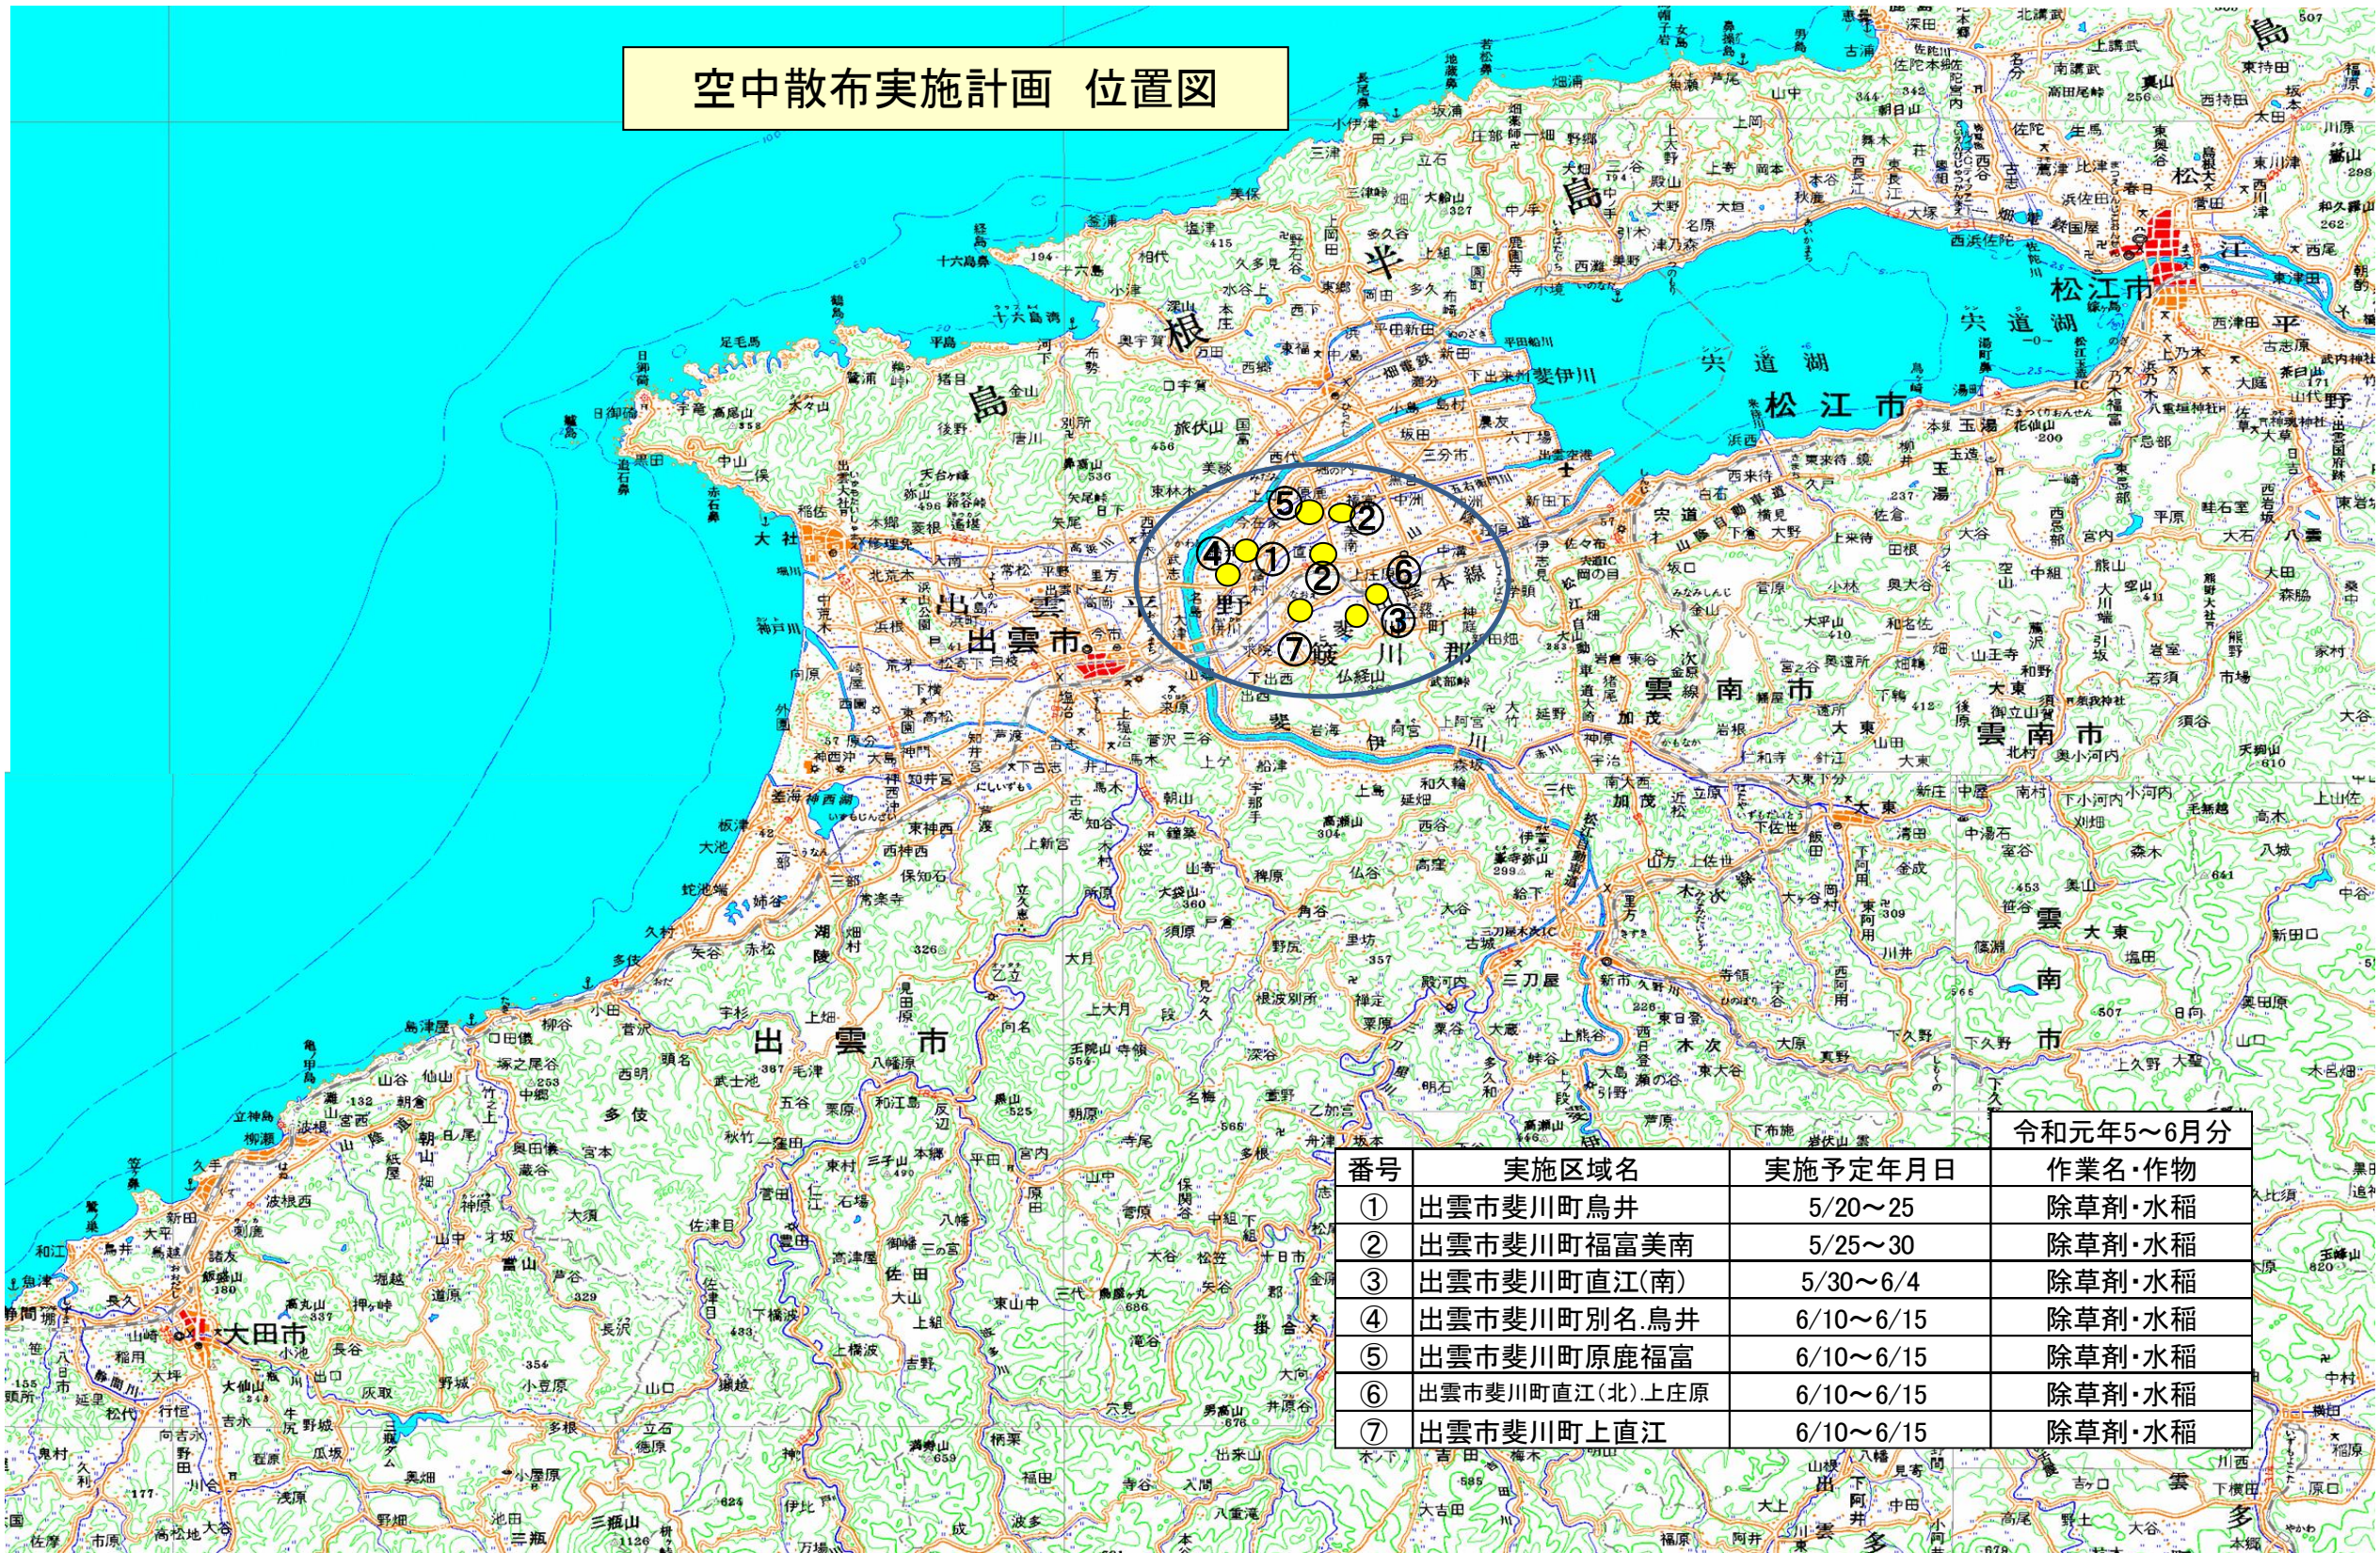

# 空中散布実施計画 位置図

令和元年5~6月分			
番号	実施区域名	実施予定年月日	作業名・作物
①	出雲市斐川町鳥井	5/20~25	除草剤・水稻
②	出雲市斐川町福富美南	5/25~30	除草剤・水稻
③	出雲市斐川町直江(南)	5/30~6/4	除草剤・水稻
④	出雲市斐川町別名・鳥井	6/10~6/15	除草剤・水稻
⑤	出雲市斐川町原鹿福富	6/10~6/15	除草剤・水稻
⑥	出雲市斐川町直江(北)上庄原	6/10~6/15	除草剤・水稻
⑦	出雲市斐川町上直江	6/10~6/15	除草剤・水稻