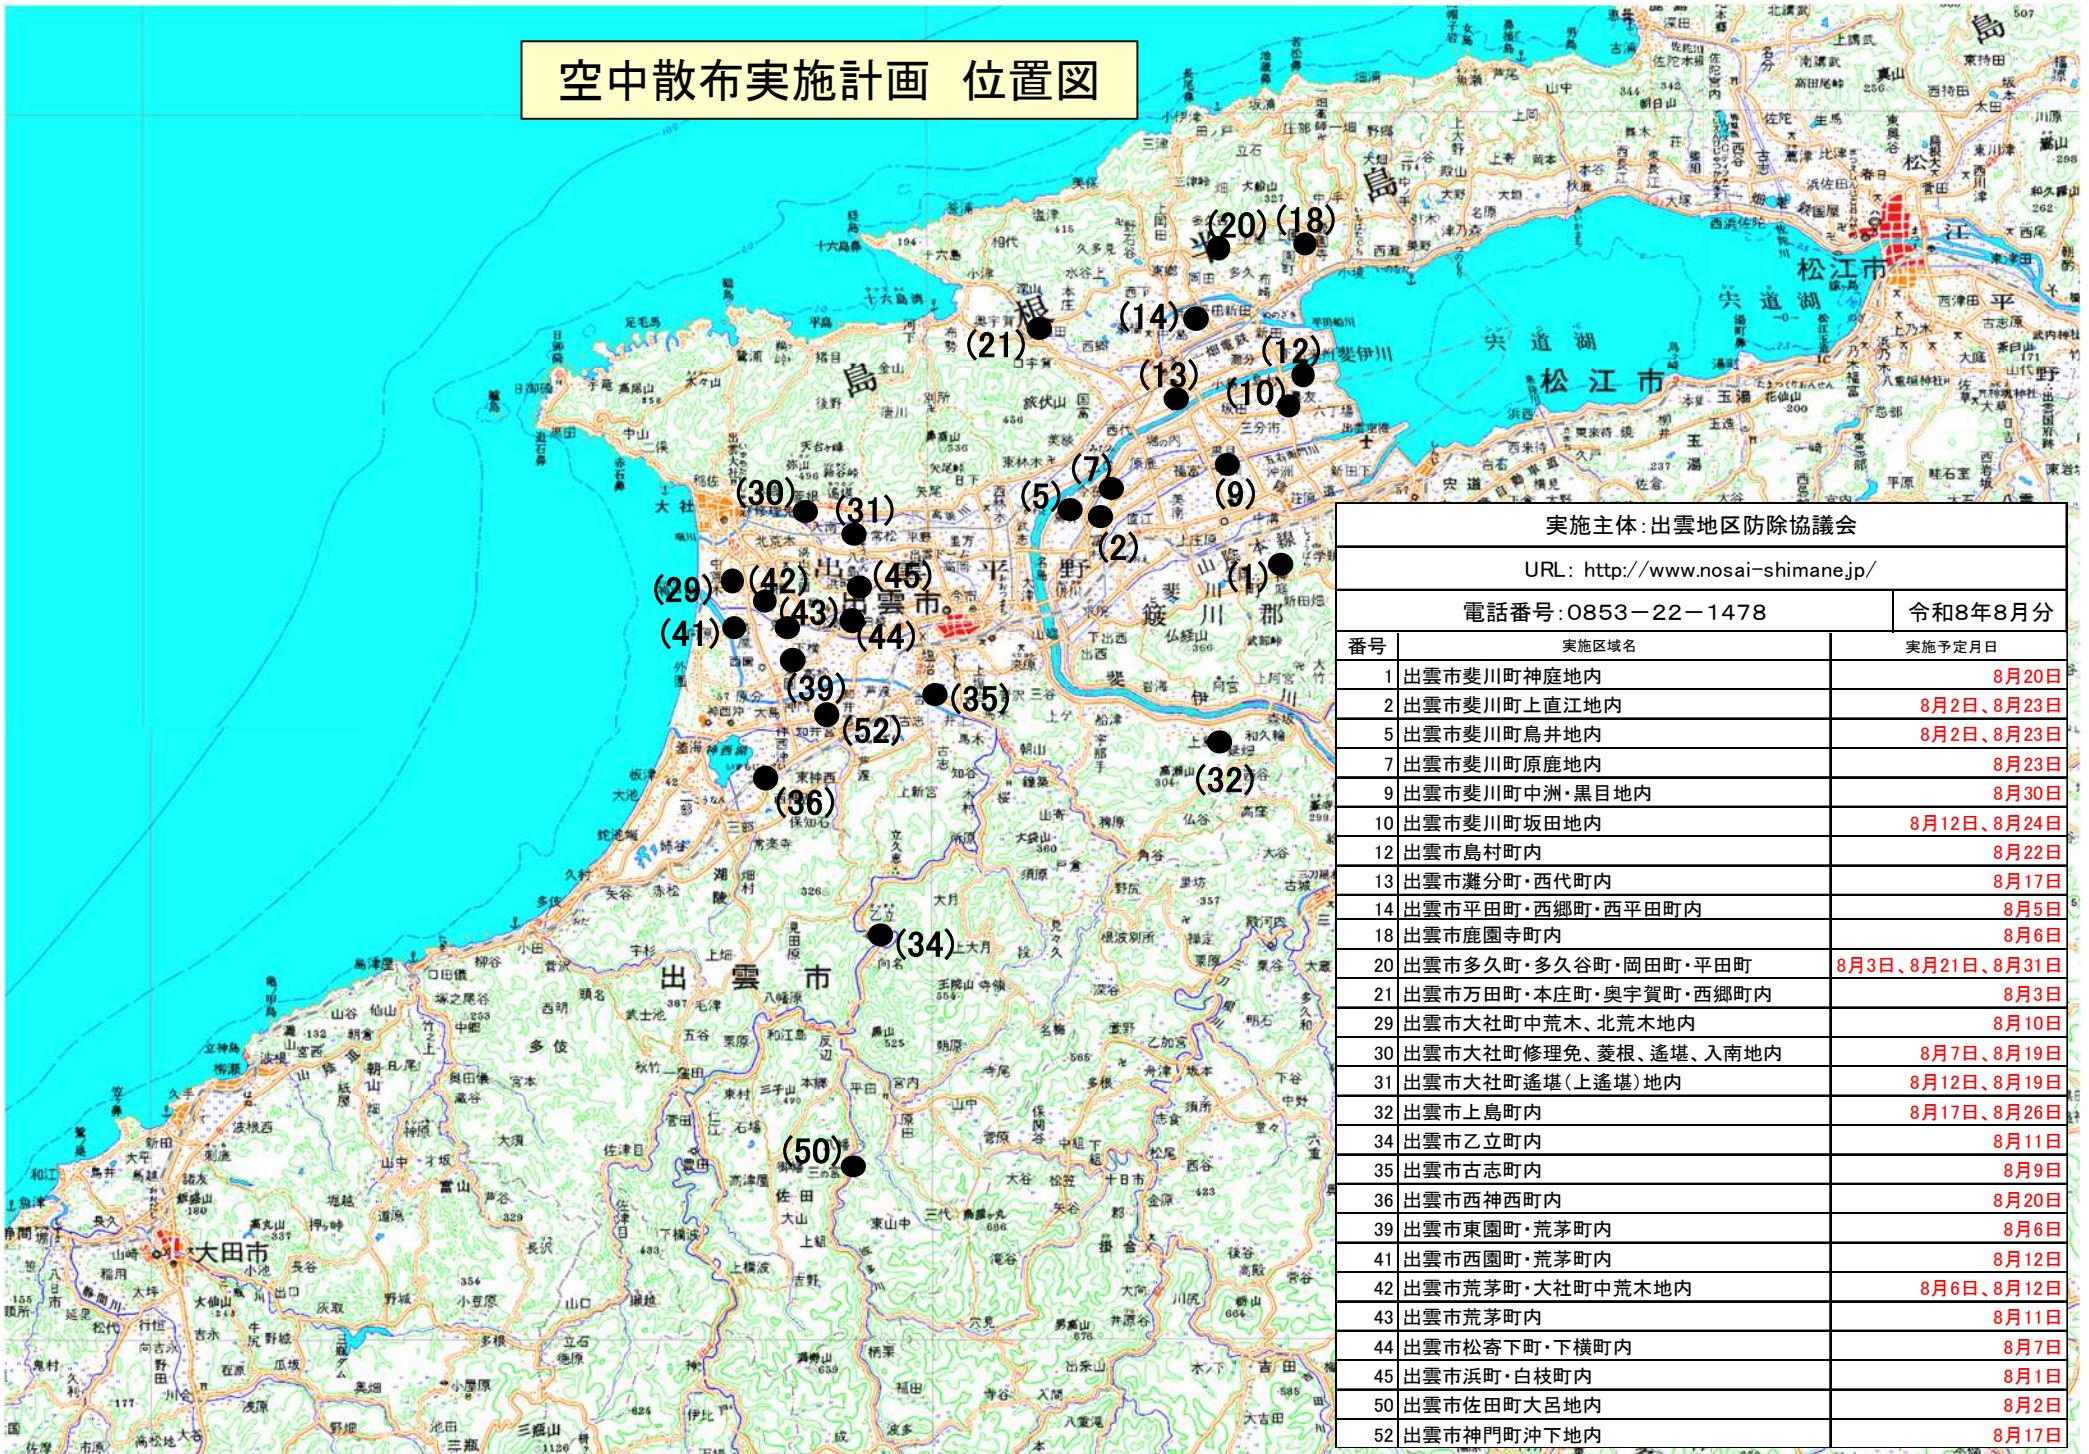

空中散布実施計画 位置図

実施主体: 出雲地区防除協議会

URL: <http://www.nosai-shimane.jp/>

電話番号: 0853-22-1478

令和8年7月分

番号	実施区域名	実施予定月日
1	出雲市斐川町神庭地内	7月24日
12	出雲市島村町内	7月27日
13	出雲市灘分町・西代町内	7月27日
22	出雲市美野町・野郷町内	7月18日
23	出雲市湖陵町常楽寺・畑村地内	7月21日
24	出雲市湖陵町三部地内	7月26日
25	出雲市湖陵町三部地内	7月19日
26	出雲市湖陵町二部地内	7月19日
28	出雲市湖陵町二部地内	7月19日
32	出雲市上島町内	7月31日
36	出雲市西神西町内	7月31日
37	出雲市神西沖町内	7月26日
38	出雲市神西沖町内	7月28日
48	出雲市東林木町・西林木町内	7月27日
50	出雲市佐田町大呂地内	7月25日

空中散布実施計画 位置図

実施主体: 出雲地区防除協議会		
URL: http://www.nosai-shimane.jp/		
電話番号: 0853-22-1478		令和8年8月分
番号	実施区域名	実施予定月日
1	出雲市斐川町神庭地内	8月20日
2	出雲市斐川町上直江地内	8月2日、8月23日
5	出雲市斐川町鳥井地内	8月2日、8月23日
7	出雲市斐川町原鹿地内	8月23日
9	出雲市斐川町中洲・黒目地内	8月30日
10	出雲市斐川町坂田地内	8月12日、8月24日
12	出雲市島村町内	8月22日
13	出雲市灘分町・西代町内	8月17日
14	出雲市平田町・西郷町・西平田町内	8月5日
18	出雲市鹿園寺町内	8月6日
20	出雲市多久町・多久谷町・岡田町・平田町	8月3日、8月21日、8月31日
21	出雲市万田町・本庄町・奥宇賀町・西郷町内	8月3日
29	出雲市大社町中荒木、北荒木地内	8月10日
30	出雲市大社町修理免、菱根、遙堪、入南地内	8月7日、8月19日
31	出雲市大社町遙堪(上遙堪)地内	8月12日、8月19日
32	出雲市上島町内	8月17日、8月26日
34	出雲市乙立町内	8月11日
35	出雲市古志町内	8月9日
36	出雲市西神西町内	8月20日
39	出雲市東園町・荒茅町内	8月6日
41	出雲市西園町・荒茅町内	8月12日
42	出雲市荒茅町・大社町中荒木地内	8月6日、8月12日
43	出雲市荒茅町内	8月11日
44	出雲市松寄下町・下横町内	8月7日
45	出雲市浜町・白枝町内	8月1日
50	出雲市佐田町大呂地内	8月2日
52	出雲市神門町沖下地内	8月17日