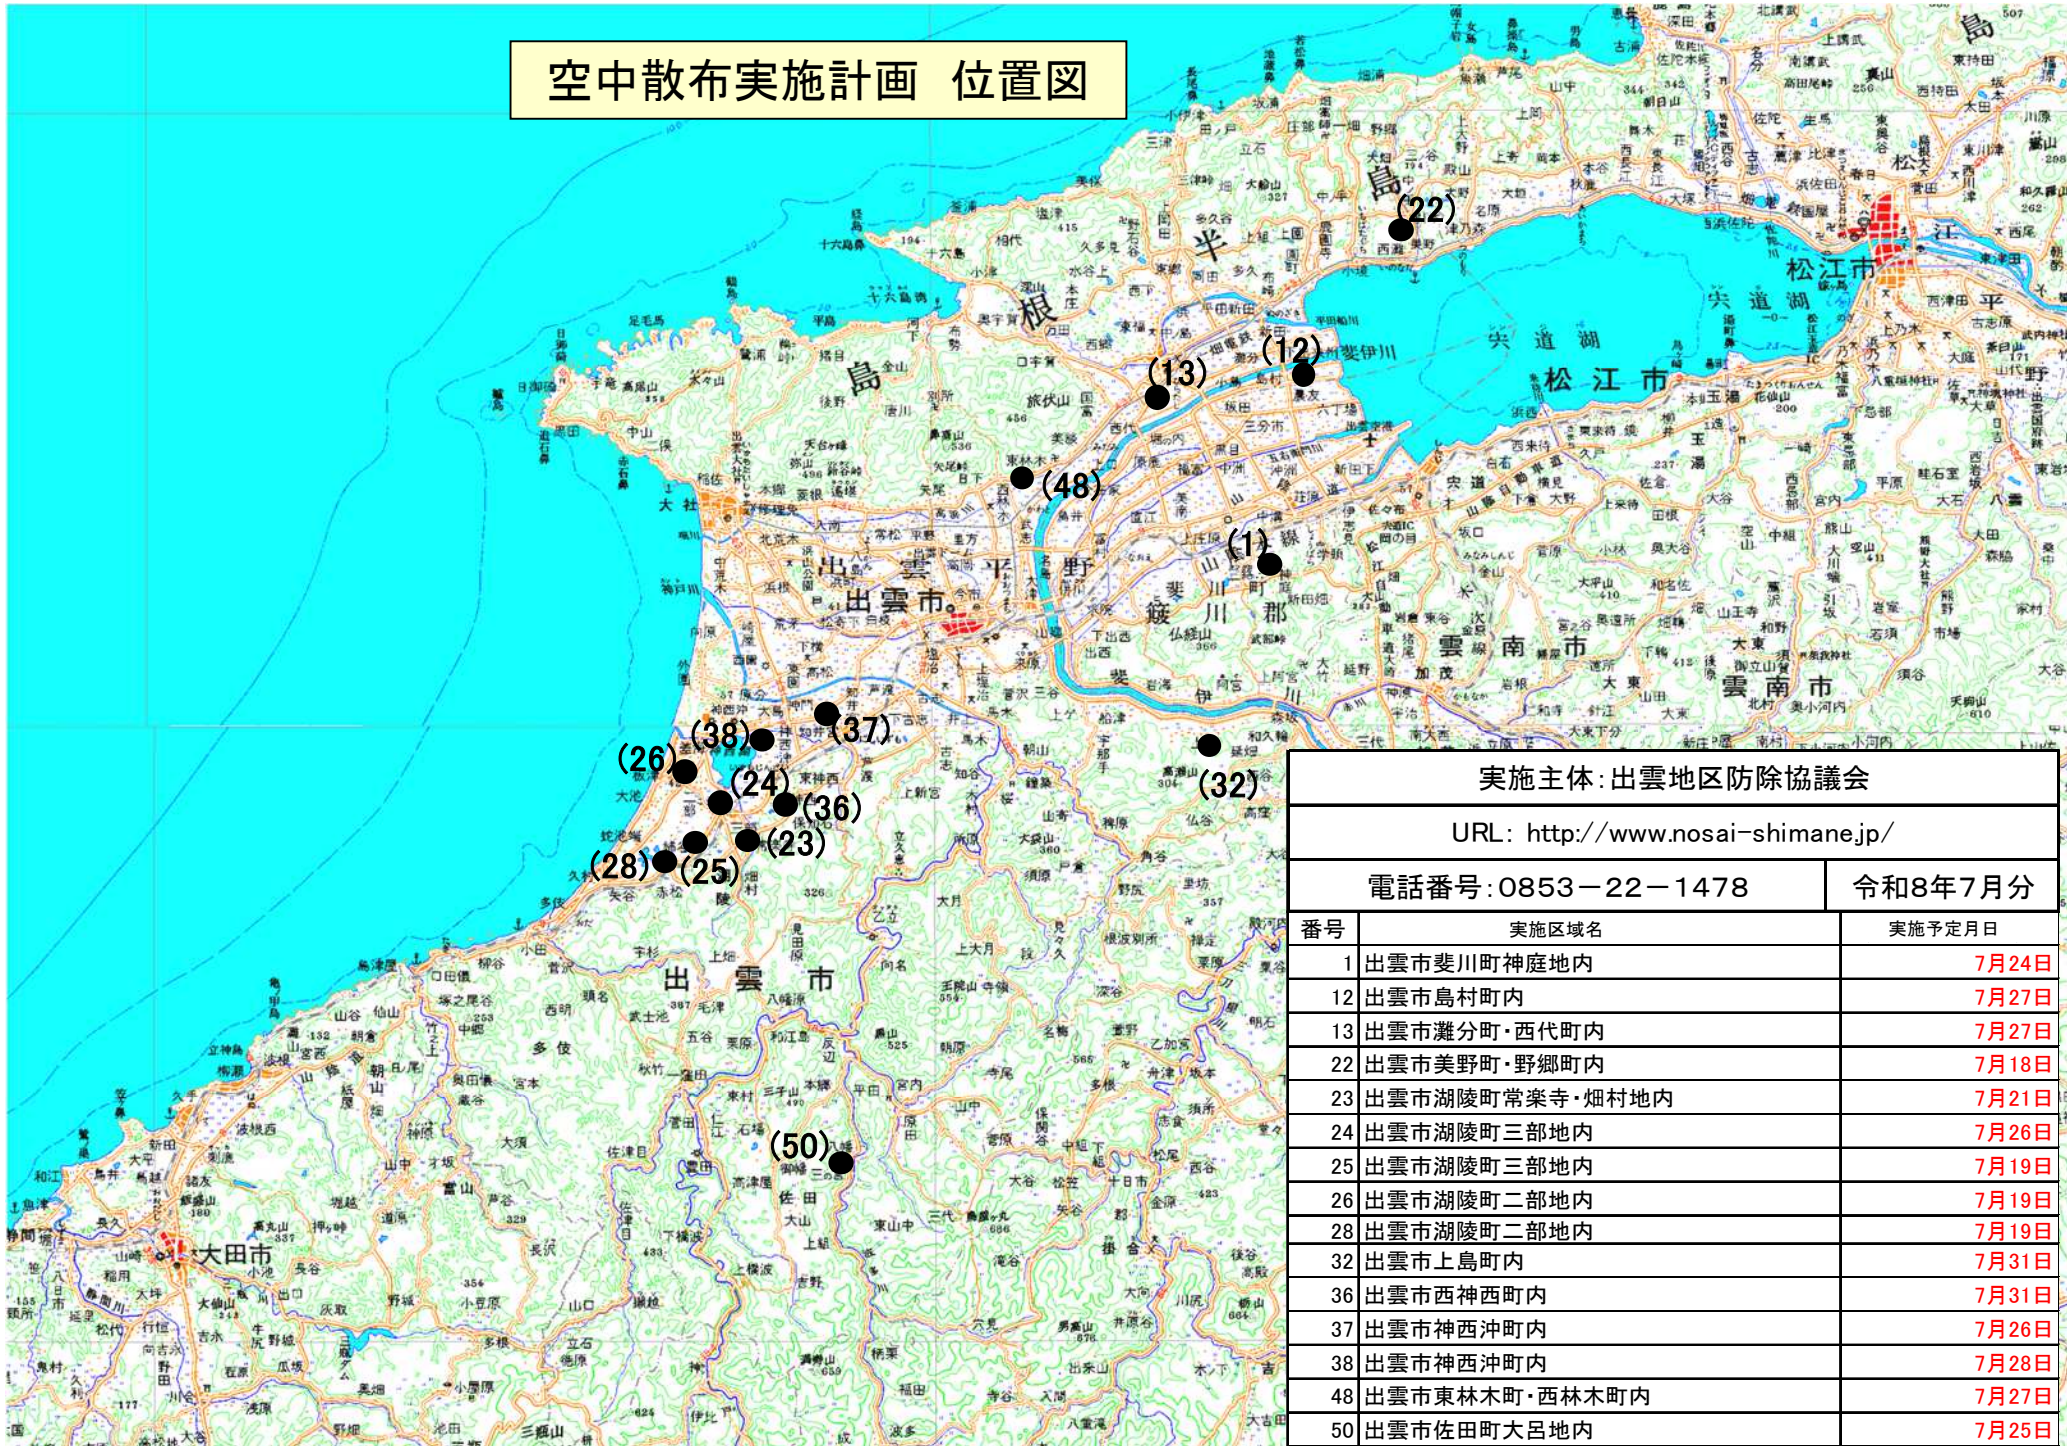

空中散布実施計画 位置図

実施主体: 出雲地区防除協議会

URL: <http://www.nosai-shimane.jp/>

電話番号: 0853-22-1478

令和8年7月分

番号	実施区域名	実施予定月日
1	出雲市斐川町神庭地内	7月24日
12	出雲市島村町内	7月27日
13	出雲市灘分町・西代町内	7月27日
22	出雲市美野町・野郷町内	7月18日
23	出雲市湖陵町常楽寺・畑村地内	7月21日
24	出雲市湖陵町三部地内	7月26日
25	出雲市湖陵町三部地内	7月19日
26	出雲市湖陵町二部地内	7月19日
28	出雲市湖陵町二部地内	7月19日
32	出雲市上島町内	7月31日
36	出雲市西神西町内	7月31日
37	出雲市神西沖町内	7月26日
38	出雲市神西沖町内	7月28日
48	出雲市東林木町・西林木町内	7月27日
50	出雲市佐田町大呂地内	7月25日

空中散布実施計画 位置図

実施主体: 出雲地区防除協議会		
URL: http://www.nosai-shimane.jp/		
電話番号: 0853-22-1478		令和8年8月分
番号	実施区域名	実施予定月日
1	出雲市斐川町神庭地内	8月20日
2	出雲市斐川町上直江地内	8月2日、8月23日
5	出雲市斐川町鳥井地内	8月2日、8月23日
7	出雲市斐川町原鹿地内	8月23日
9	出雲市斐川町中洲・黒目地内	8月30日
10	出雲市斐川町坂田地内	8月12日、8月24日
12	出雲市島村町内	8月22日
13	出雲市灘分町・西代町内	8月17日
14	出雲市平田町・西郷町・西平田町内	8月5日
18	出雲市鹿園寺町内	8月6日
20	出雲市多久町・多久谷町・岡田町・平田町	8月3日、8月21日、8月31日
21	出雲市万田町・本庄町・奥宇賀町・西郷町内	8月3日
29	出雲市大社町中荒木、北荒木地内	8月10日
30	出雲市大社町修理免、菱根、遙堪、入南地内	8月7日、8月19日
31	出雲市大社町遙堪(上遙堪)地内	8月12日、8月19日
32	出雲市上島町内	8月17日、8月26日
34	出雲市乙立町内	8月11日
35	出雲市古志町内	8月9日
36	出雲市西神西町内	8月20日
39	出雲市東園町・荒茅町内	8月6日
41	出雲市西園町・荒茅町内	8月12日
42	出雲市荒茅町・大社町中荒木地内	8月6日、8月12日
43	出雲市荒茅町内	8月11日
44	出雲市松寄下町・下横町内	8月7日
45	出雲市浜町・白枝町内	8月1日
50	出雲市佐田町大呂地内	8月2日
52	出雲市神門町沖下地内	8月17日