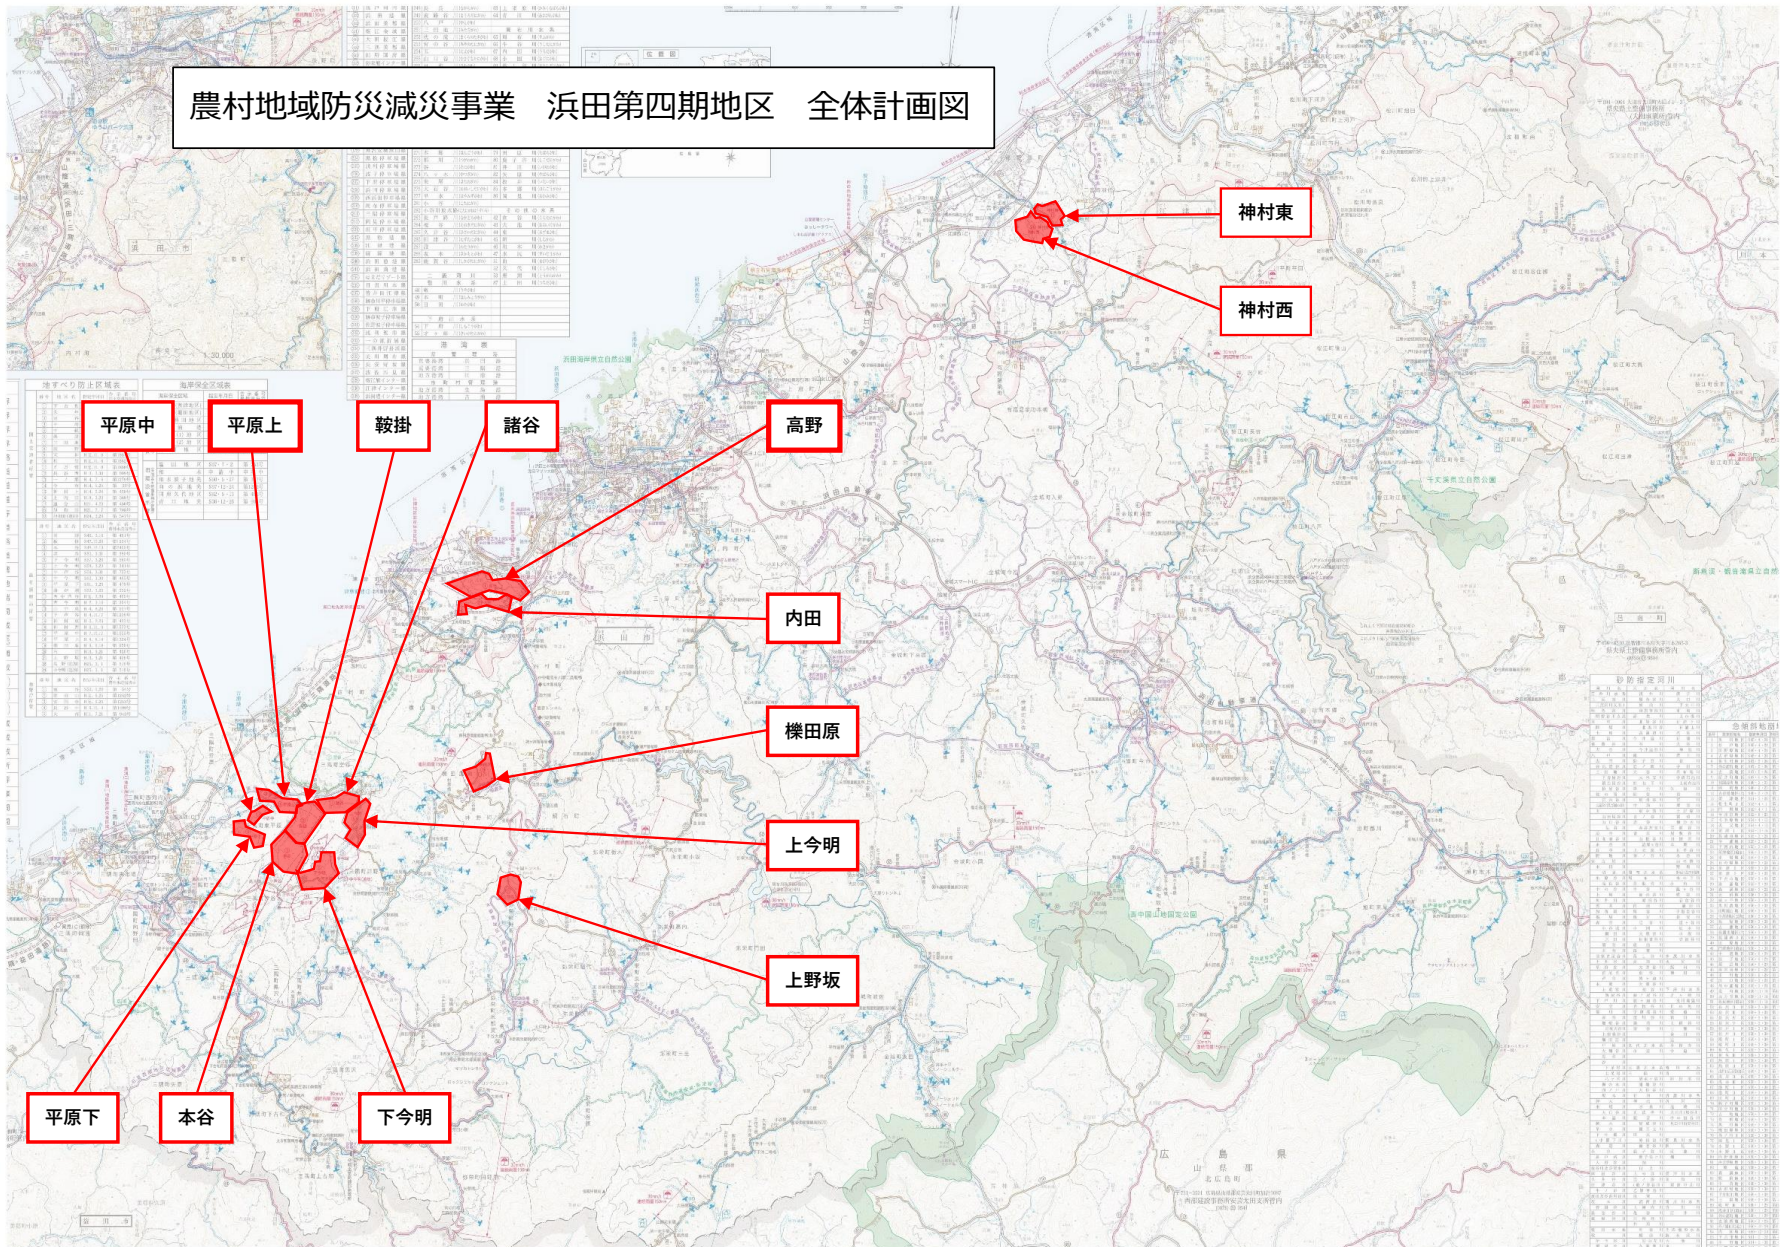

農村地域防災減災事業 浜田第四期地区 全体計画図

平原中

平原上

鞍掛

諸谷

高野

内田

襟田原

上今明

上野坂

平原下

本谷

下今明

神村東

神村西