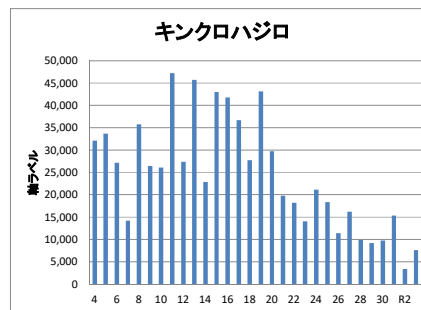

島根県の野鳥の推移

島根県の野鳥の推移