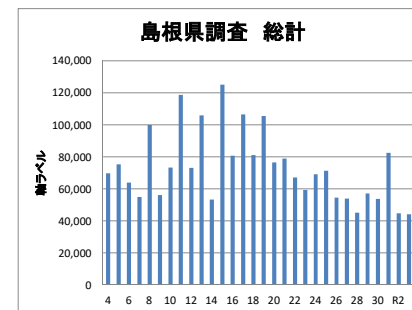

島根県の野鳥の推移

島根県の野鳥の推移