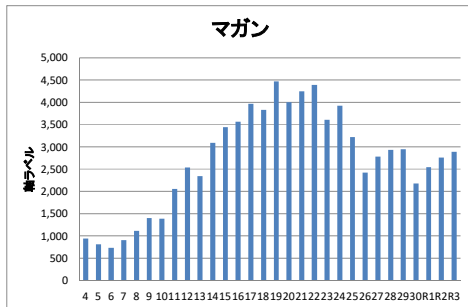

島根県の野鳥の推移

島根県の野鳥の推移