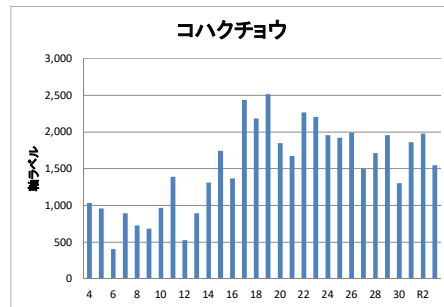

島根県の野鳥の推移

島根県の野鳥の推移