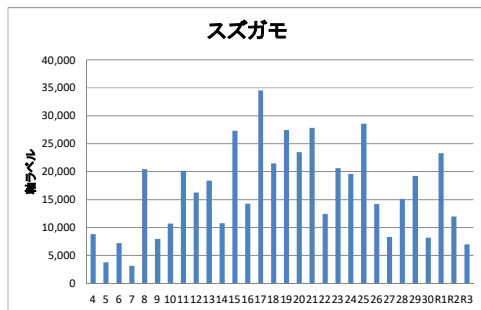

島根県の野鳥の推移

島根県の野鳥の推移