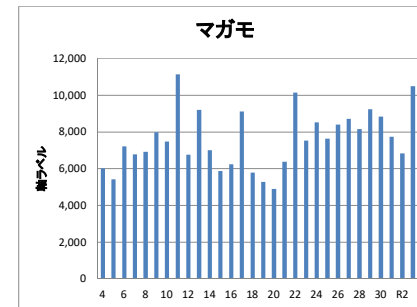

島根県の野鳥の推移

島根県の野鳥の推移