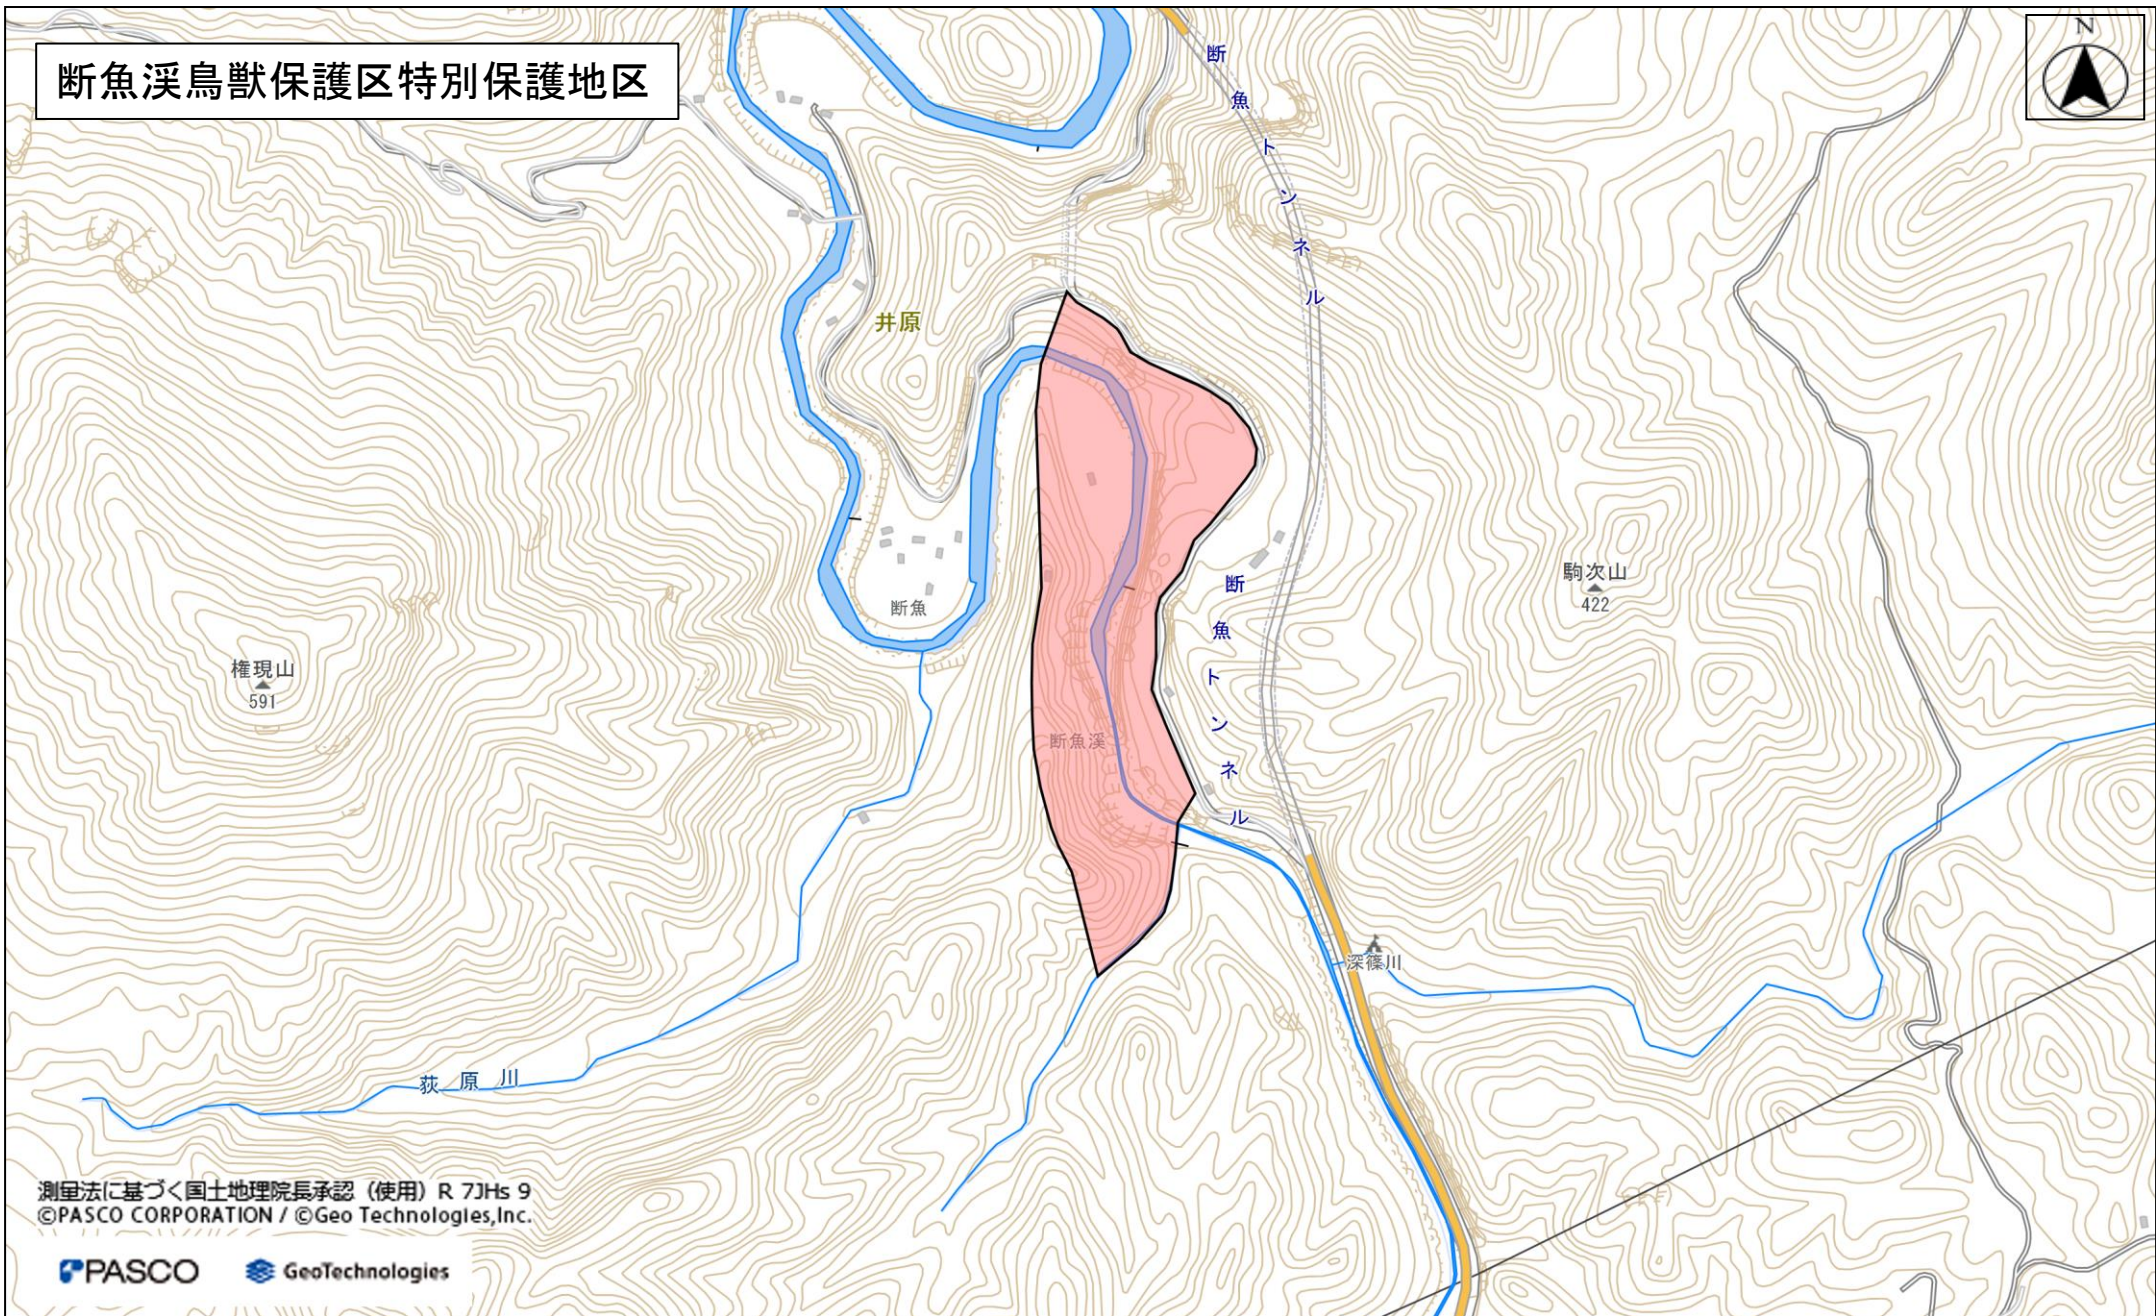

断魚溪鳥獣保護区特別保護地区

測量法に基づく国土地理院長承認 (使用) R 7JHs 9  
©PASCO CORPORATION / ©Geo Technologies, Inc.

縮尺 1 : 10000

千丈溪鳥獣保護区特別保護地区

千丈溪

中山  
測量法に基づく国土地理院長承認 (使用) R 7JHs 9  
©PASCO CORPORATION / ©Geo Technologies, Inc.

縮尺 1 : 10000

匹見峡鳥獣保護区特別保護地区