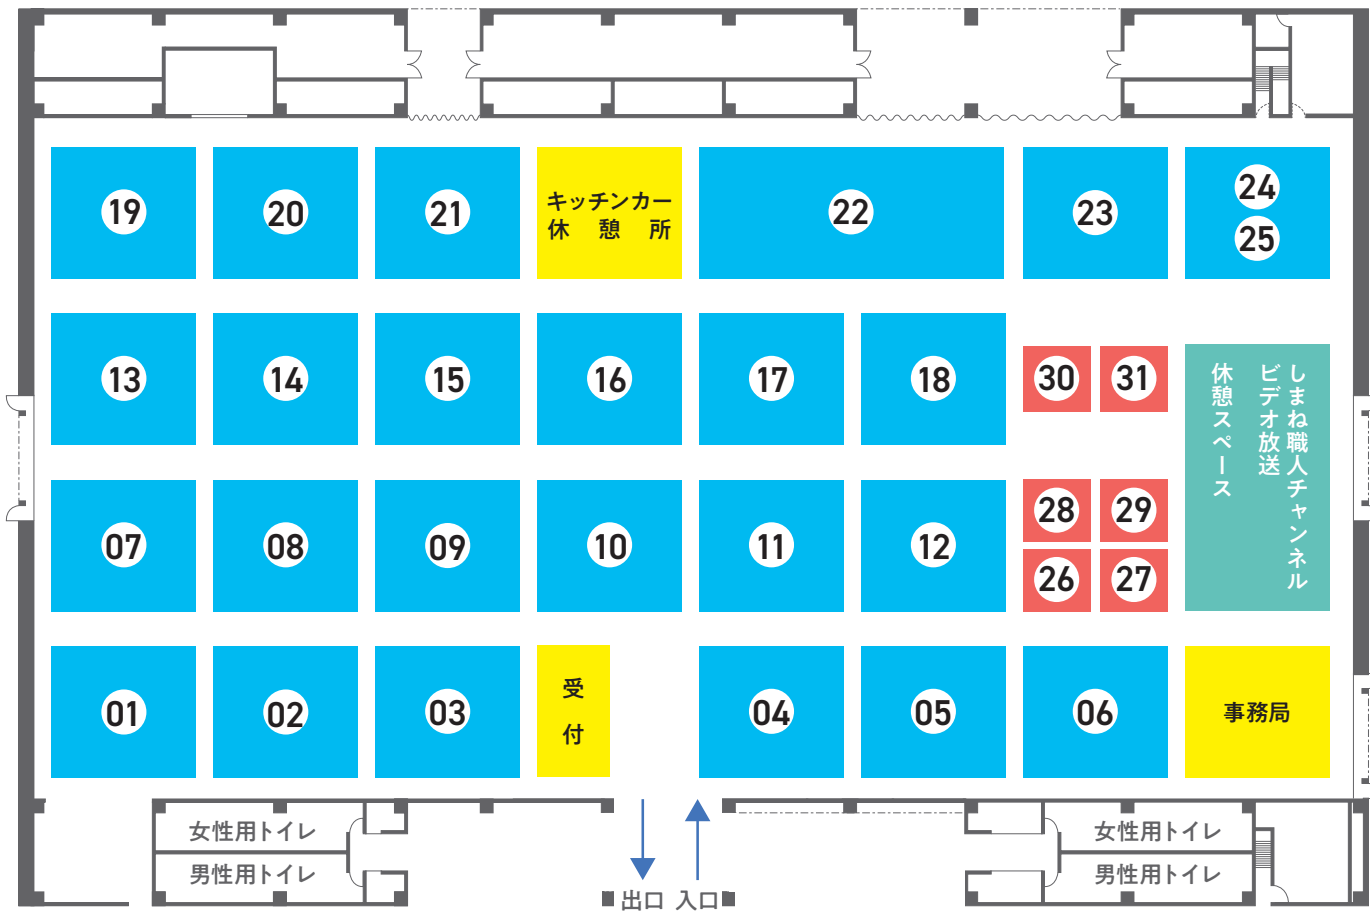

会場案内図

INFORMATION

日時 2023.11月12日(日)
10:00-16:00

会場 くにびきメッセ 大展示場
島根県松江市学園南1丁目2番1号
■JR松江駅から徒歩7分
■JR松江駅からバスで3分「松江駅・メッセ方面」行き
「くにびきメッセ前」下車
■山陰自動車道松江中央ランプから車で5分

くにびきメッセ駐車場は混み合いますので「しまね技能フェスティバル」臨時駐車場をご利用ください。
くにびき大橋から来られる方は右側車線に入らず、左側車線を走行し、くにびきメッセを過ぎてから北公園南交差点を左折し、右側にある「しまね技能フェスティバル」臨時駐車場をご利用ください。

くにびきメッセ大展示場 (JR松江駅 徒歩7分、路線バス約3分)

Let's Enjoy!!!

TOPICS

- ものづくり体験 小中学生以下対象
25種類の体験をご用意しています。
(くわしくはパンフレット中面をご覧ください。)
- 現代の名工実演 優れた技と作品紹介

参加無料 FREE

ものづくり体験

- 対象者：小中学生以下
(※小学校低学年以下のお子様には保護者の同伴が必要です)
- 開始時間：(1回目) 10:00～ (2回目) 11:00～
(3回目) 13:00～ (4回目) 14:00～
(5回目) 15:00～
- 所要時間：約45分 / 1回