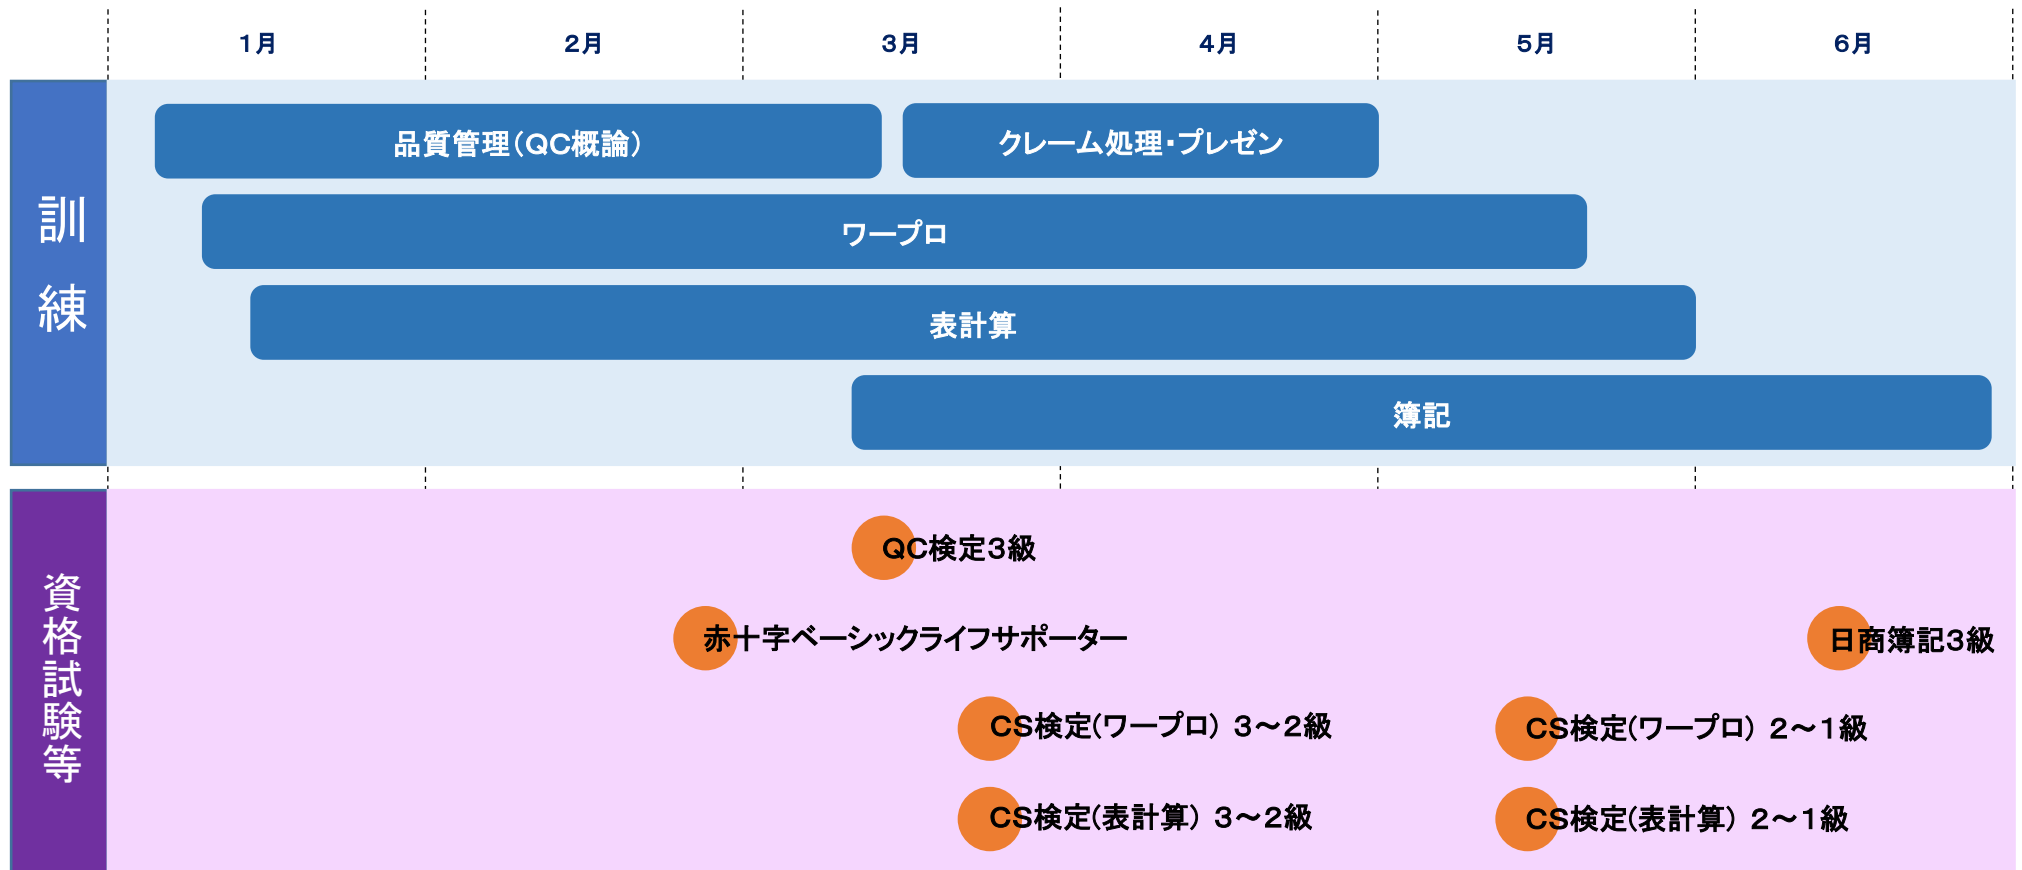

# 島根県立西部高等技術校

## 事務ワーク科 訓練カリキュラム

後期(1月~6月)

訓練時間: 730 時間程度

※「訓練」は大まかな内容を記載しています。この表に記載されていない訓練もあります。