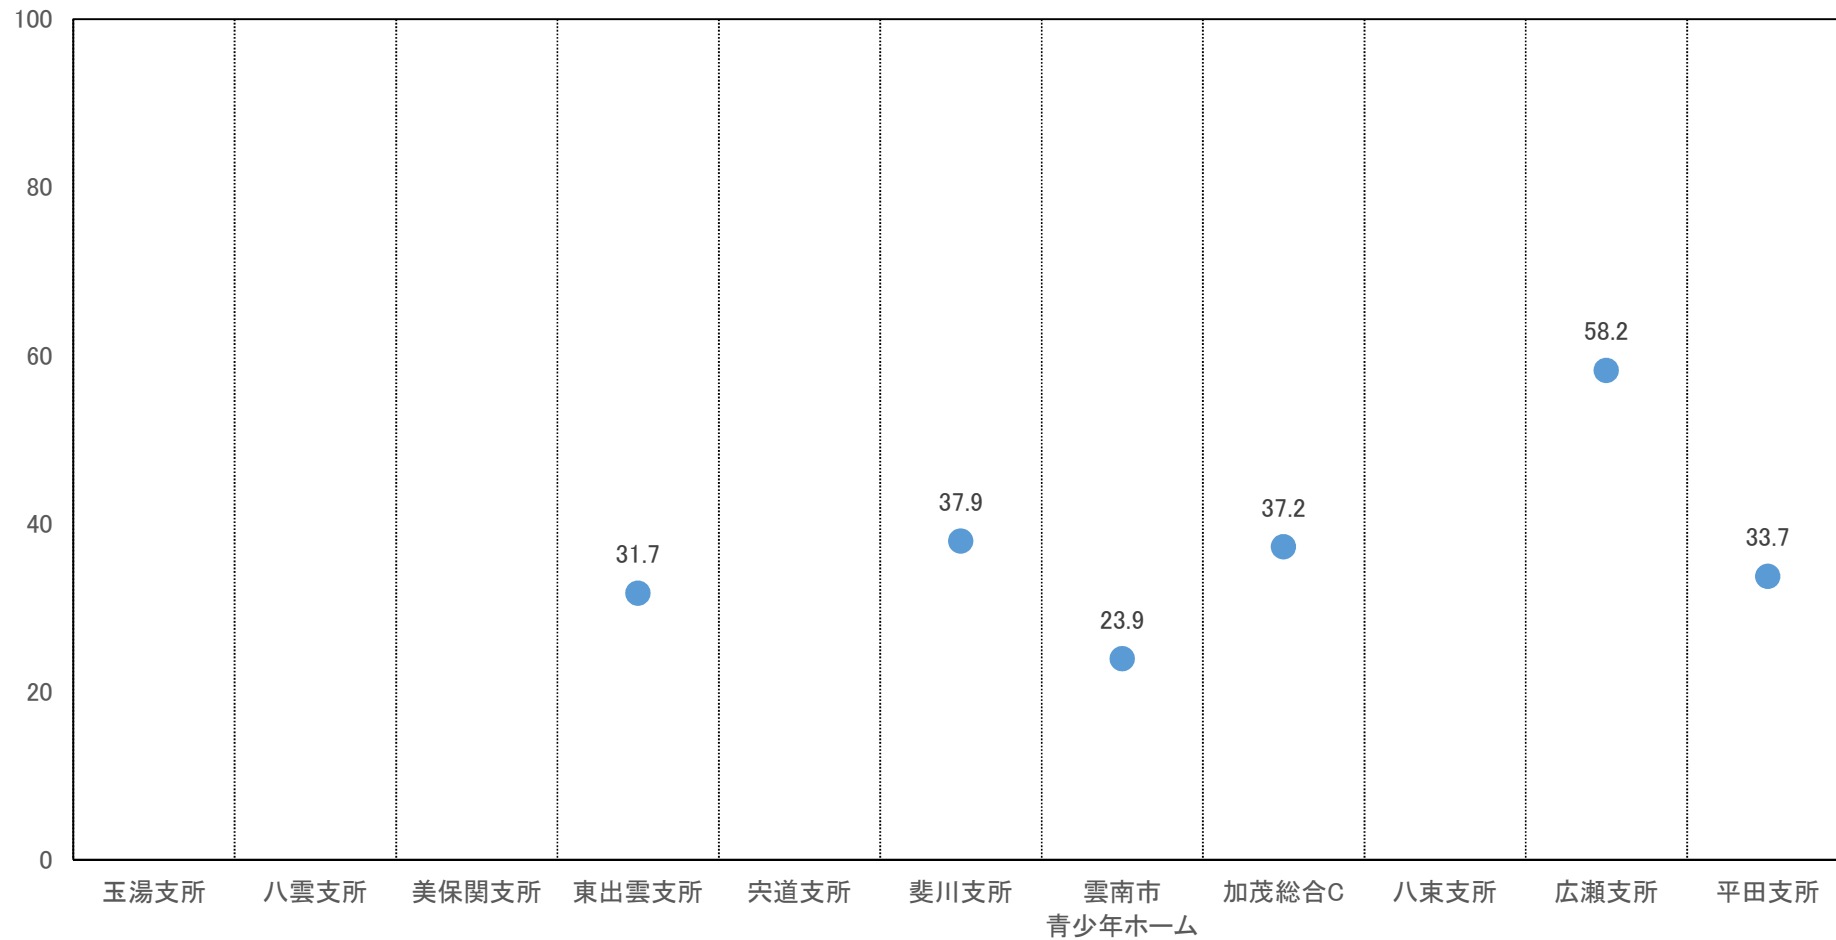

可搬型モニタリングポスト:速報値

令和3年7月19日～7月25日における空間放射線量率(平均値)

単位:nGy/h

※玉湯支所、八雲支所、美保関支所、宍道支所、八束支所は機器更新により欠測