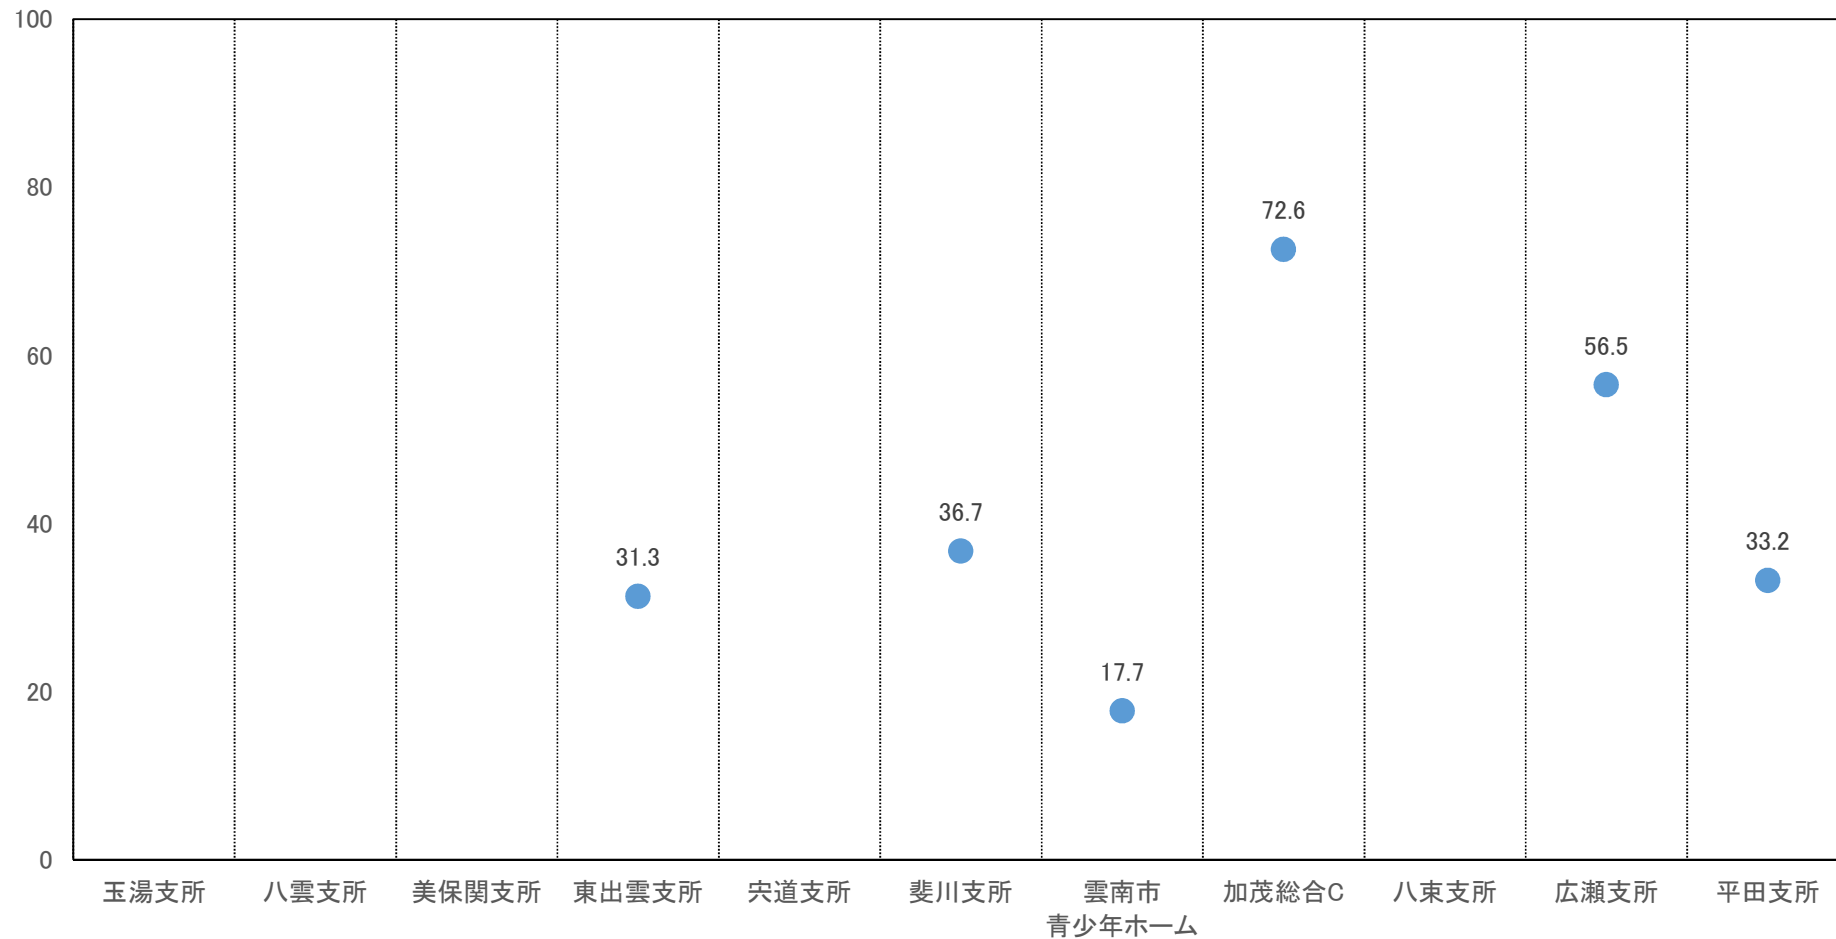

可搬型モニタリングポスト:速報値
令和3年1月11日～1月17日における空間放射線量率(平均値)

単位:nGy/h

※玉湯支所、八雲支所、美保関支所、宍道支所、八束支所は機器更新により欠測