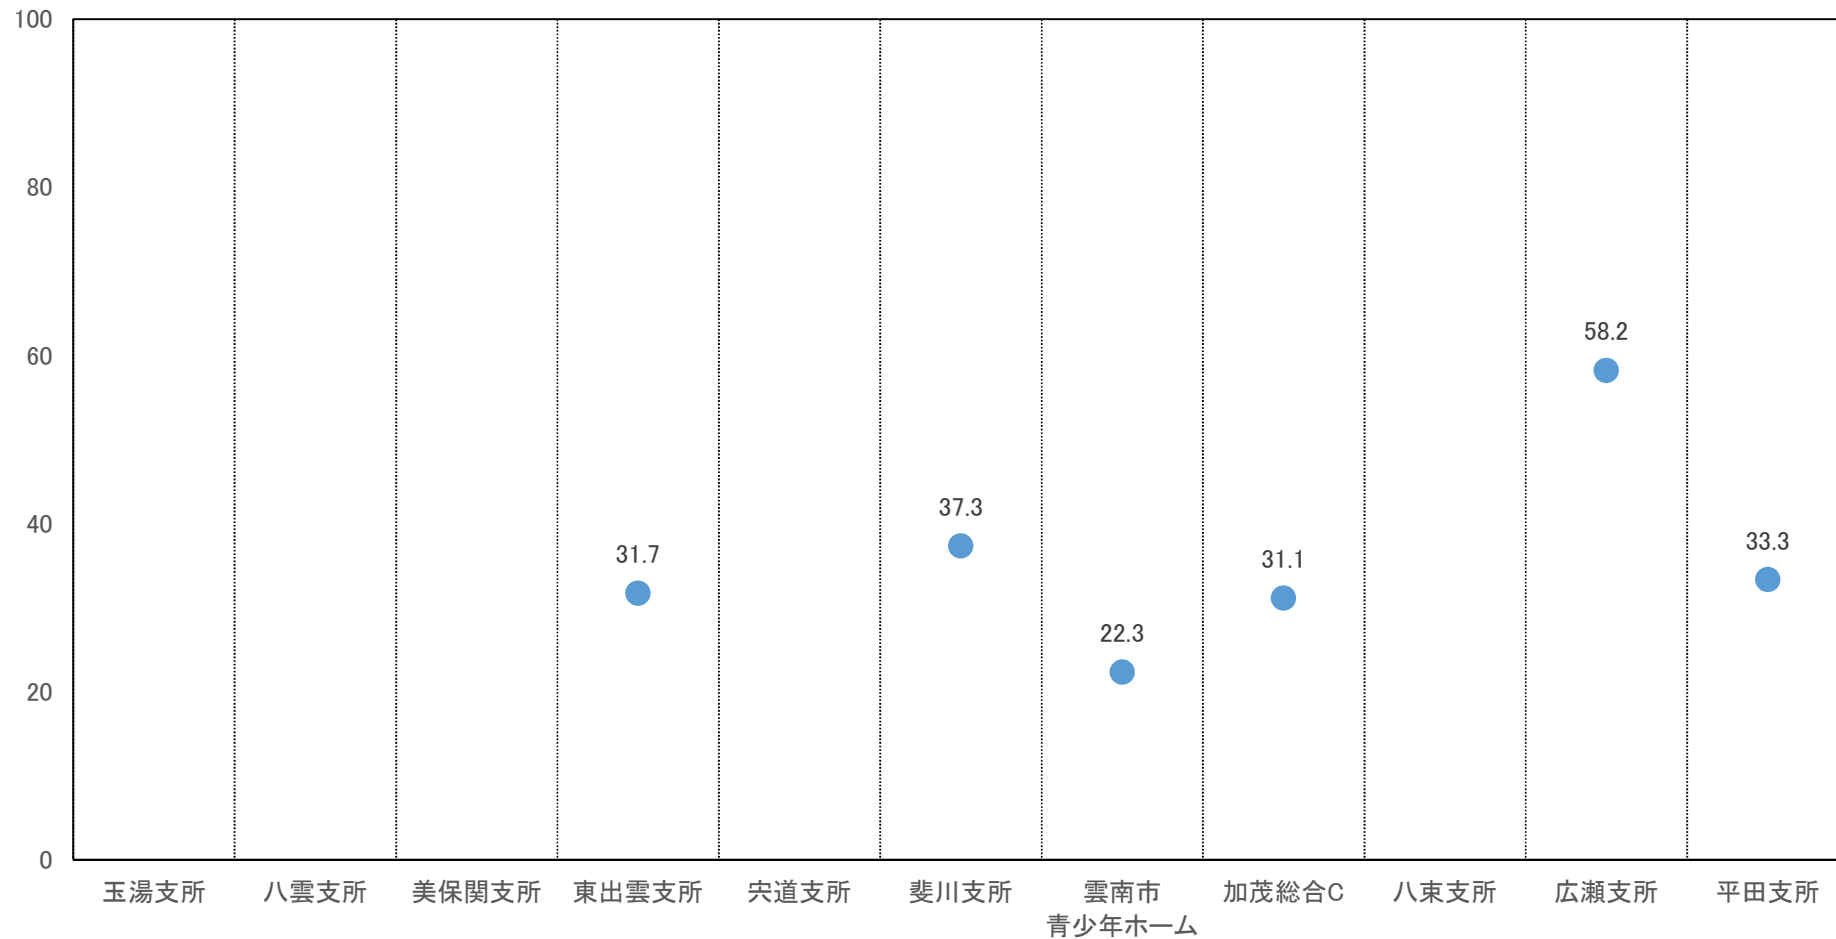

可搬型モニタリングポスト:速報値

令和2年10月5日～10月11日における空間放射線量率(平均値)

単位:nGy/h

※玉湯支所、八雲支所、美保関支所、宍道支所、八束支所は機器更新により欠測