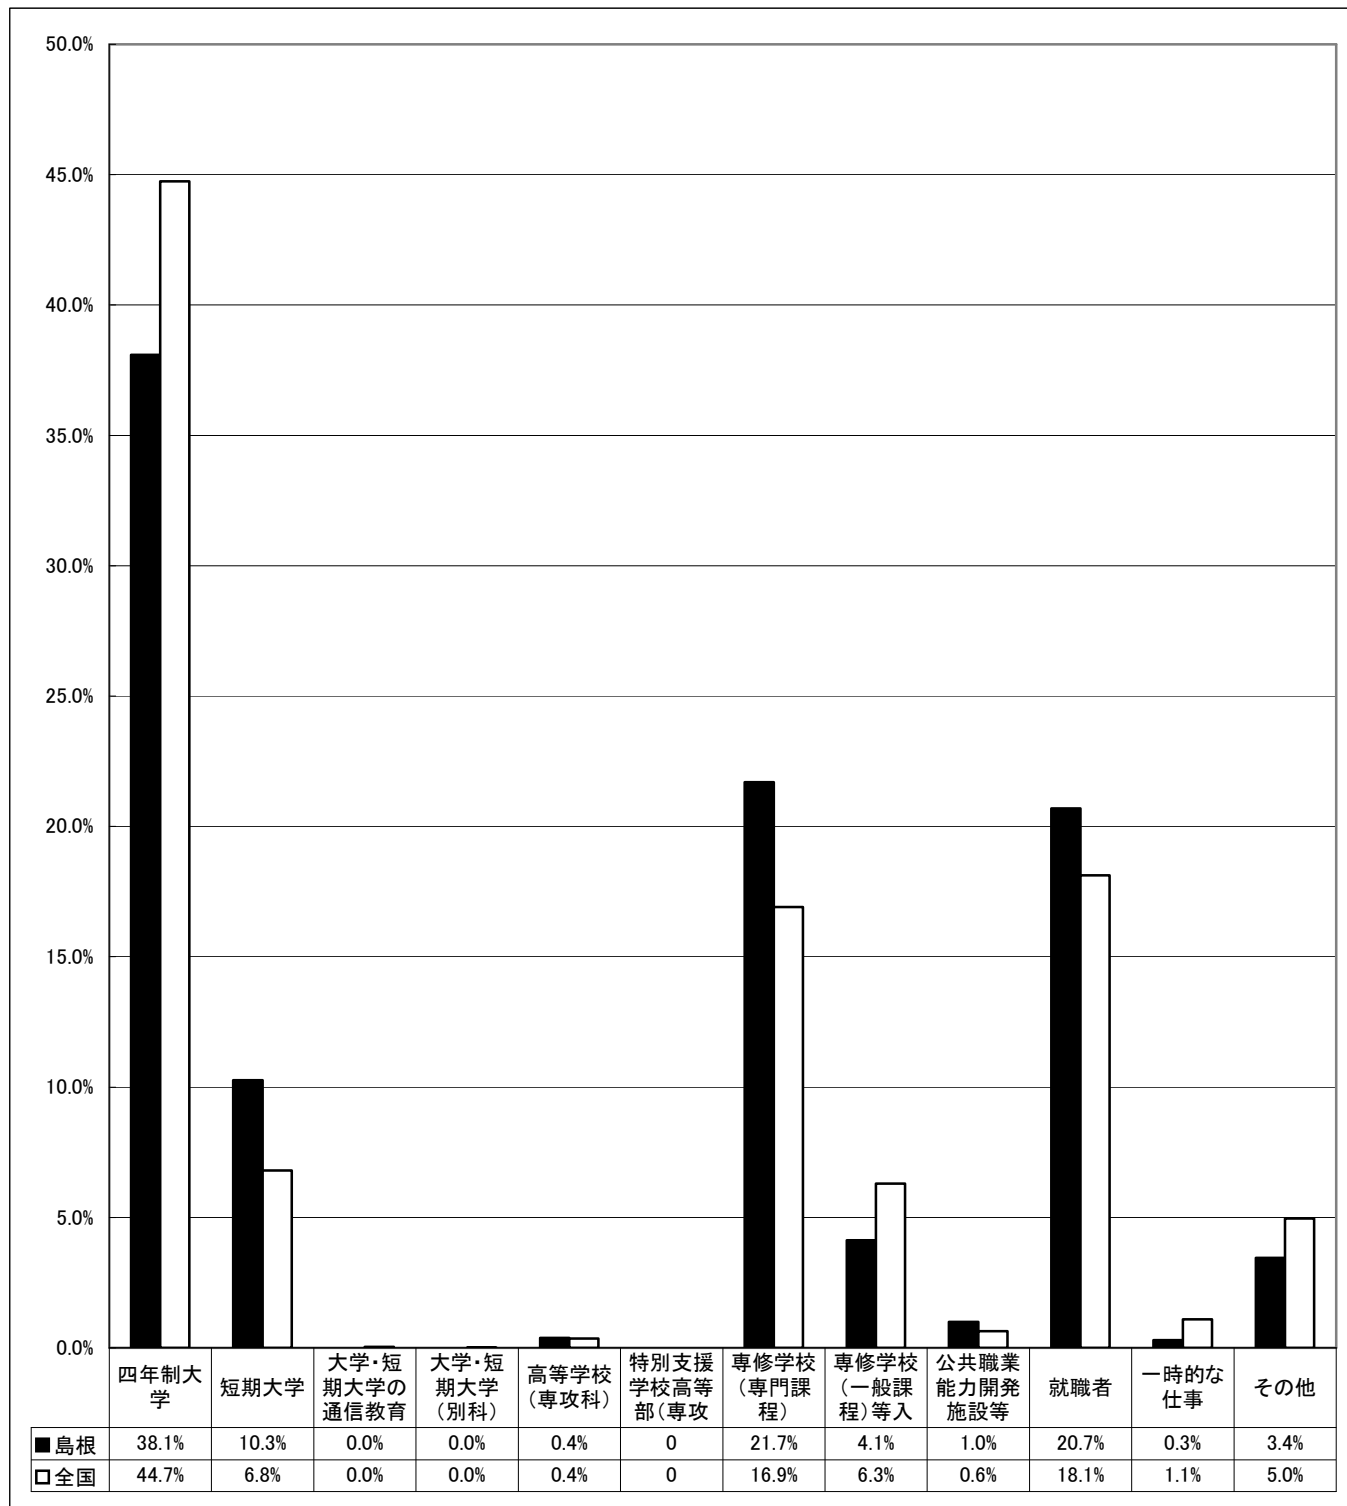

## 高校（全日制課程）卒業者の進路状況〔平成19年3月卒業者〕

〔学校基本調査より〕

島根県の数値 … 公立高校の全日制課程を集計したもの。  
 全国の数値 … 公立及び私立高校の全日制課程を集計したもの