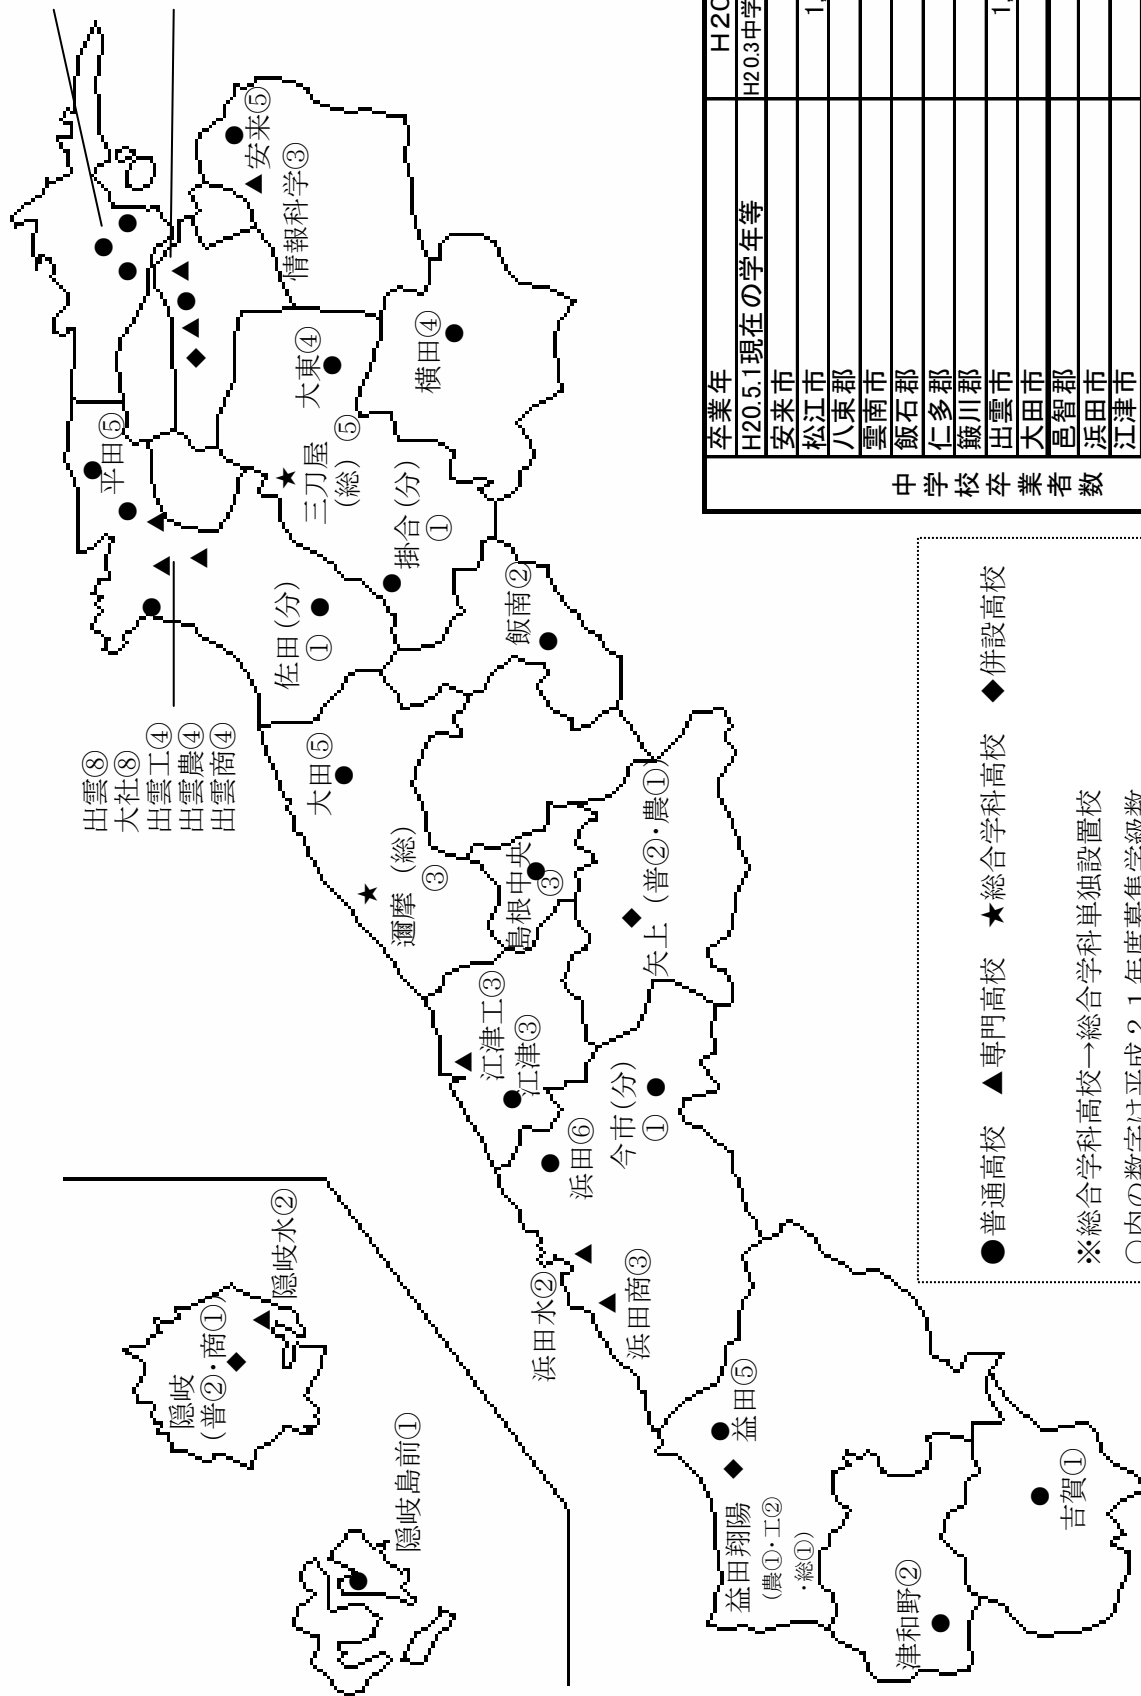

平成21年度公立高校（全日制課程）配置図

参考資料①

- 松江北⑧
- 松江東⑦
- 松江女④
- 松江工⑥
- 松江南⑧
- 松江商⑦
- 松江農（農②・総②）

● 普通高校 ▲ 専門高校 ★ 総合学科高校 ◆ 併設高校

※総合学科高校→総合学科単独設置校

○内の数字は平成21年度募集学級数

ただし、1学級当たりの募集定員は

・県立高校は40人

・松江市立女子高校はH20年度から30人

卒業年	H20		H30		増減
	H20.5.1現在の学年等	H20.3中学校卒	5歳		
安来市	419	355	△ 64		
松江市	1,934	1,681	△ 253		
八東郡	136	195	△ 59		
雲南市	419	323	△ 96		
飯石郡	60	34	△ 26		
仁多郡	141	105	△ 36		
簸川郡	294	265	△ 29		
出雲市	1,466	1,341	△ 125		
大田市	393	317	△ 76		
邑智郡	164	149	△ 15		
浜田市	592	497	△ 95		
江津市	239	205	△ 34		
益田市	521	397	△ 124		
鹿足郡	161	86	△ 75		
島後	169	144	△ 25		
島前	57	37	△ 20		
総計	7,165	6,131	△ 1,034		

中学校卒業生数