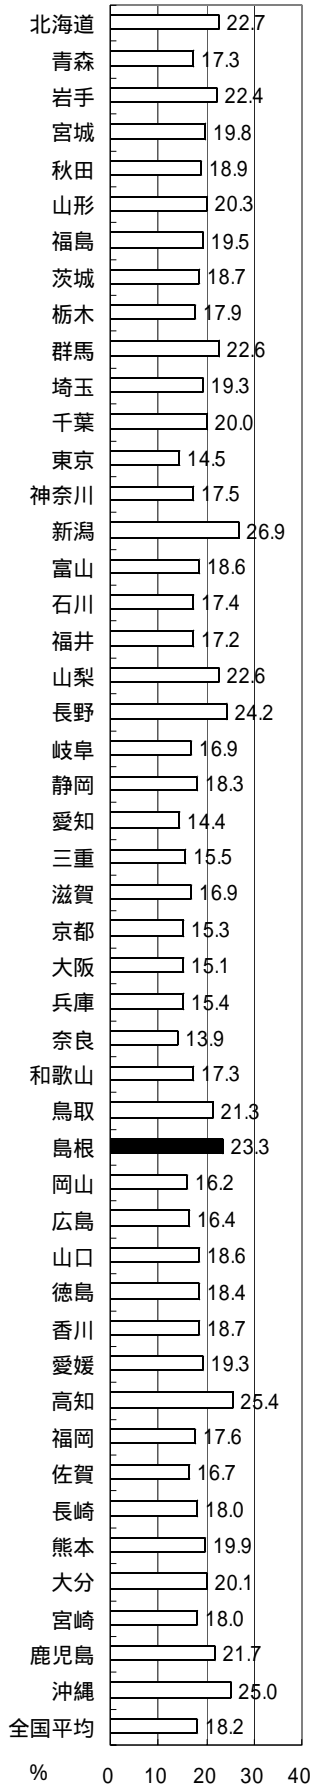

中学校・高等学校卒業者の進学率の推移

H19.7.23高校教育課

〔注〕「高等学校等進学者」とは、高等学校・中等教育学校後期課程・盲・聾・養護学校高等部の本科、別科、及び高等専門学校へ進んだ者である。また、進学し、かつ、就職した者を含む。

〔注〕「大学等進学者」とは、大学の学部・通信教育部・別科、短期大学の本科・通信教育部・別科、高等学校等の専攻科への進学者である。  
いずれの数値にも進学し、かつ、就職した者を含む。

高等学校卒業者の都道府県別  
大学等進学率  
(H18学校基本調査結果から)

高等学校卒業者の都道府県別  
専修学校(専門課程)進学率  
(H18学校基本調査結果から)

高等学校卒業者の都道府県別  
就職率の状況  
(H18学校基本調査結果から)