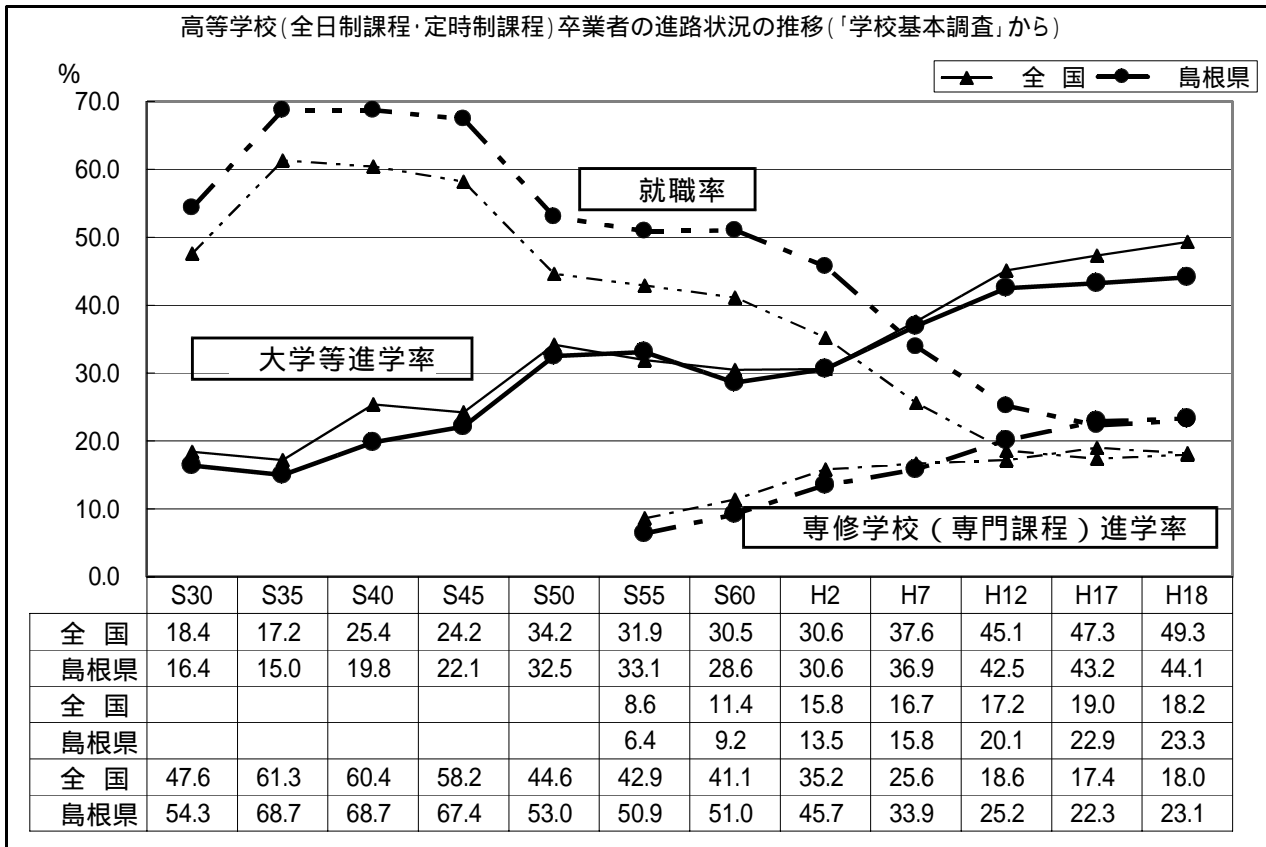

中学校・高等学校卒業者の進学率の推移

H19.7.23高校教育課

〔注〕「高等学校等進学者」とは、高等学校・中等教育学校後期課程・盲・聾・養護学校高等部の本科、別科、及び高等専門学校へ進んだ者である。また、進学し、かつ、就職した者を含む。

〔注〕「大学等進学者」とは、大学の学部・通信教育部・別科、短期大学の本科・通信教育部・別科、高等学校等の専攻科への進学者である。  
いずれの数値にも進学し、かつ、就職した者を含む。

高等学校卒業者の都道府県別  
大学等進学率  
(H18学校基本調査結果から)

高等学校卒業者の都道府県別  
専修学校(専門課程)進学率  
(H18学校基本調査結果から)

高等学校卒業者の都道府県別  
就職率の状況  
(H18学校基本調査結果から)