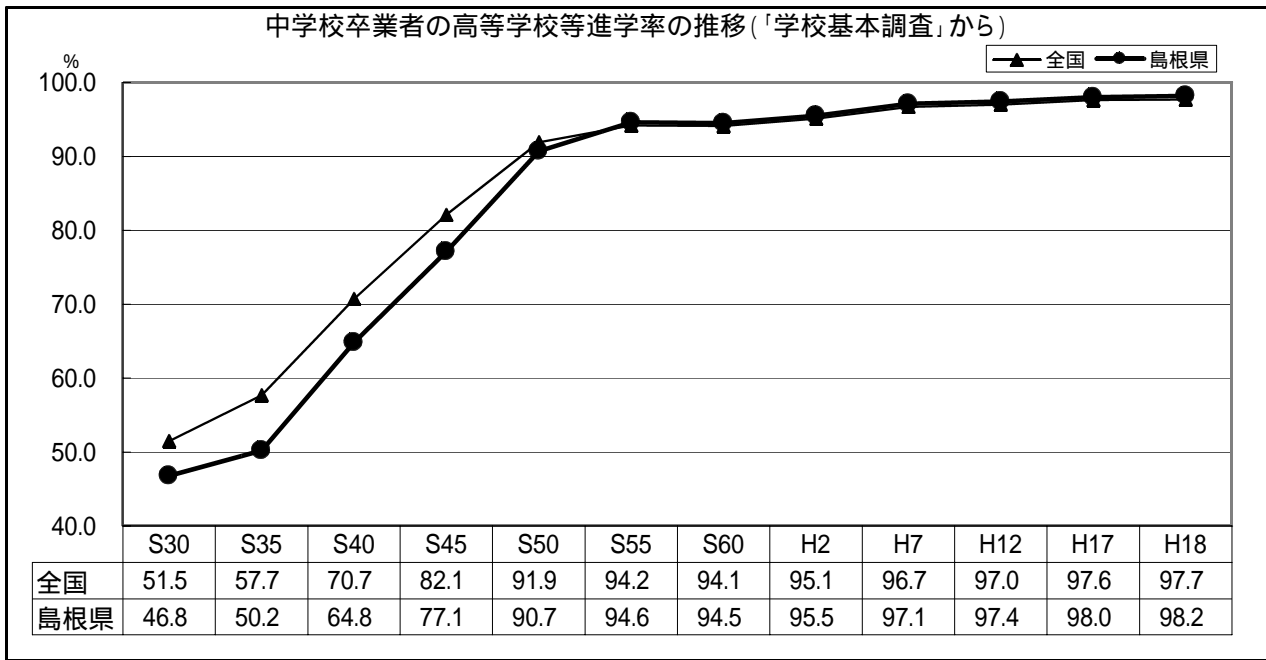

中学校・高等学校卒業者の進学率の推移

H19.7.23高校教育課

〔注〕「高等学校等進学者」とは、高等学校・中等教育学校後期課程・盲・聾・養護学校高等部の本科、別科、及び高等専門学校へ進んだ者である。また、進学し、かつ、就職した者を含む。

〔注〕「大学等進学者」とは、大学の学部・通信教育部・別科、短期大学の本科・通信教育部・別科、高等学校等の専攻科への進学者である。  
いずれの数値にも進学し、かつ、就職した者を含む。