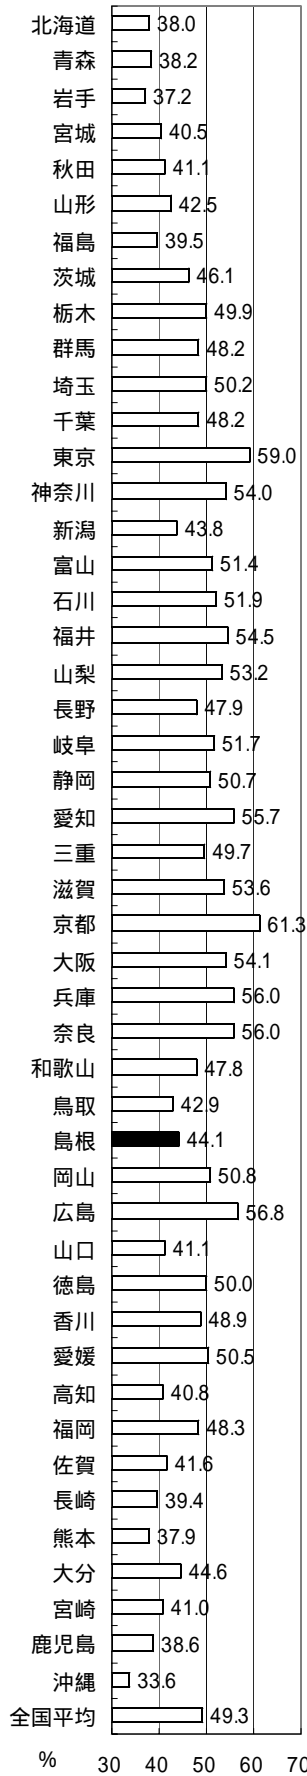

中学校・高等学校卒業者の進学率の推移

H19.7.23高校教育課

〔注〕「高等学校等進学者」とは、高等学校・中等教育学校後期課程・盲・聾・養護学校高等部の本科、別科、及び高等専門学校へ進んだ者である。また、進学し、かつ、就職した者を含む。

〔注〕「大学等進学者」とは、大学の学部・通信教育部・別科、短期大学の本科・通信教育部・別科、高等学校等の専攻科への進学者である。  
いずれの数値にも進学し、かつ、就職した者を含む。

高等学校卒業者の都道府県別  
大学等進学率  
(H18学校基本調査結果から)

高等学校卒業者の都道府県別  
専修学校(専門課程)進学率  
(H18学校基本調査結果から)

高等学校卒業者の都道府県別  
就職率の状況  
(H18学校基本調査結果から)